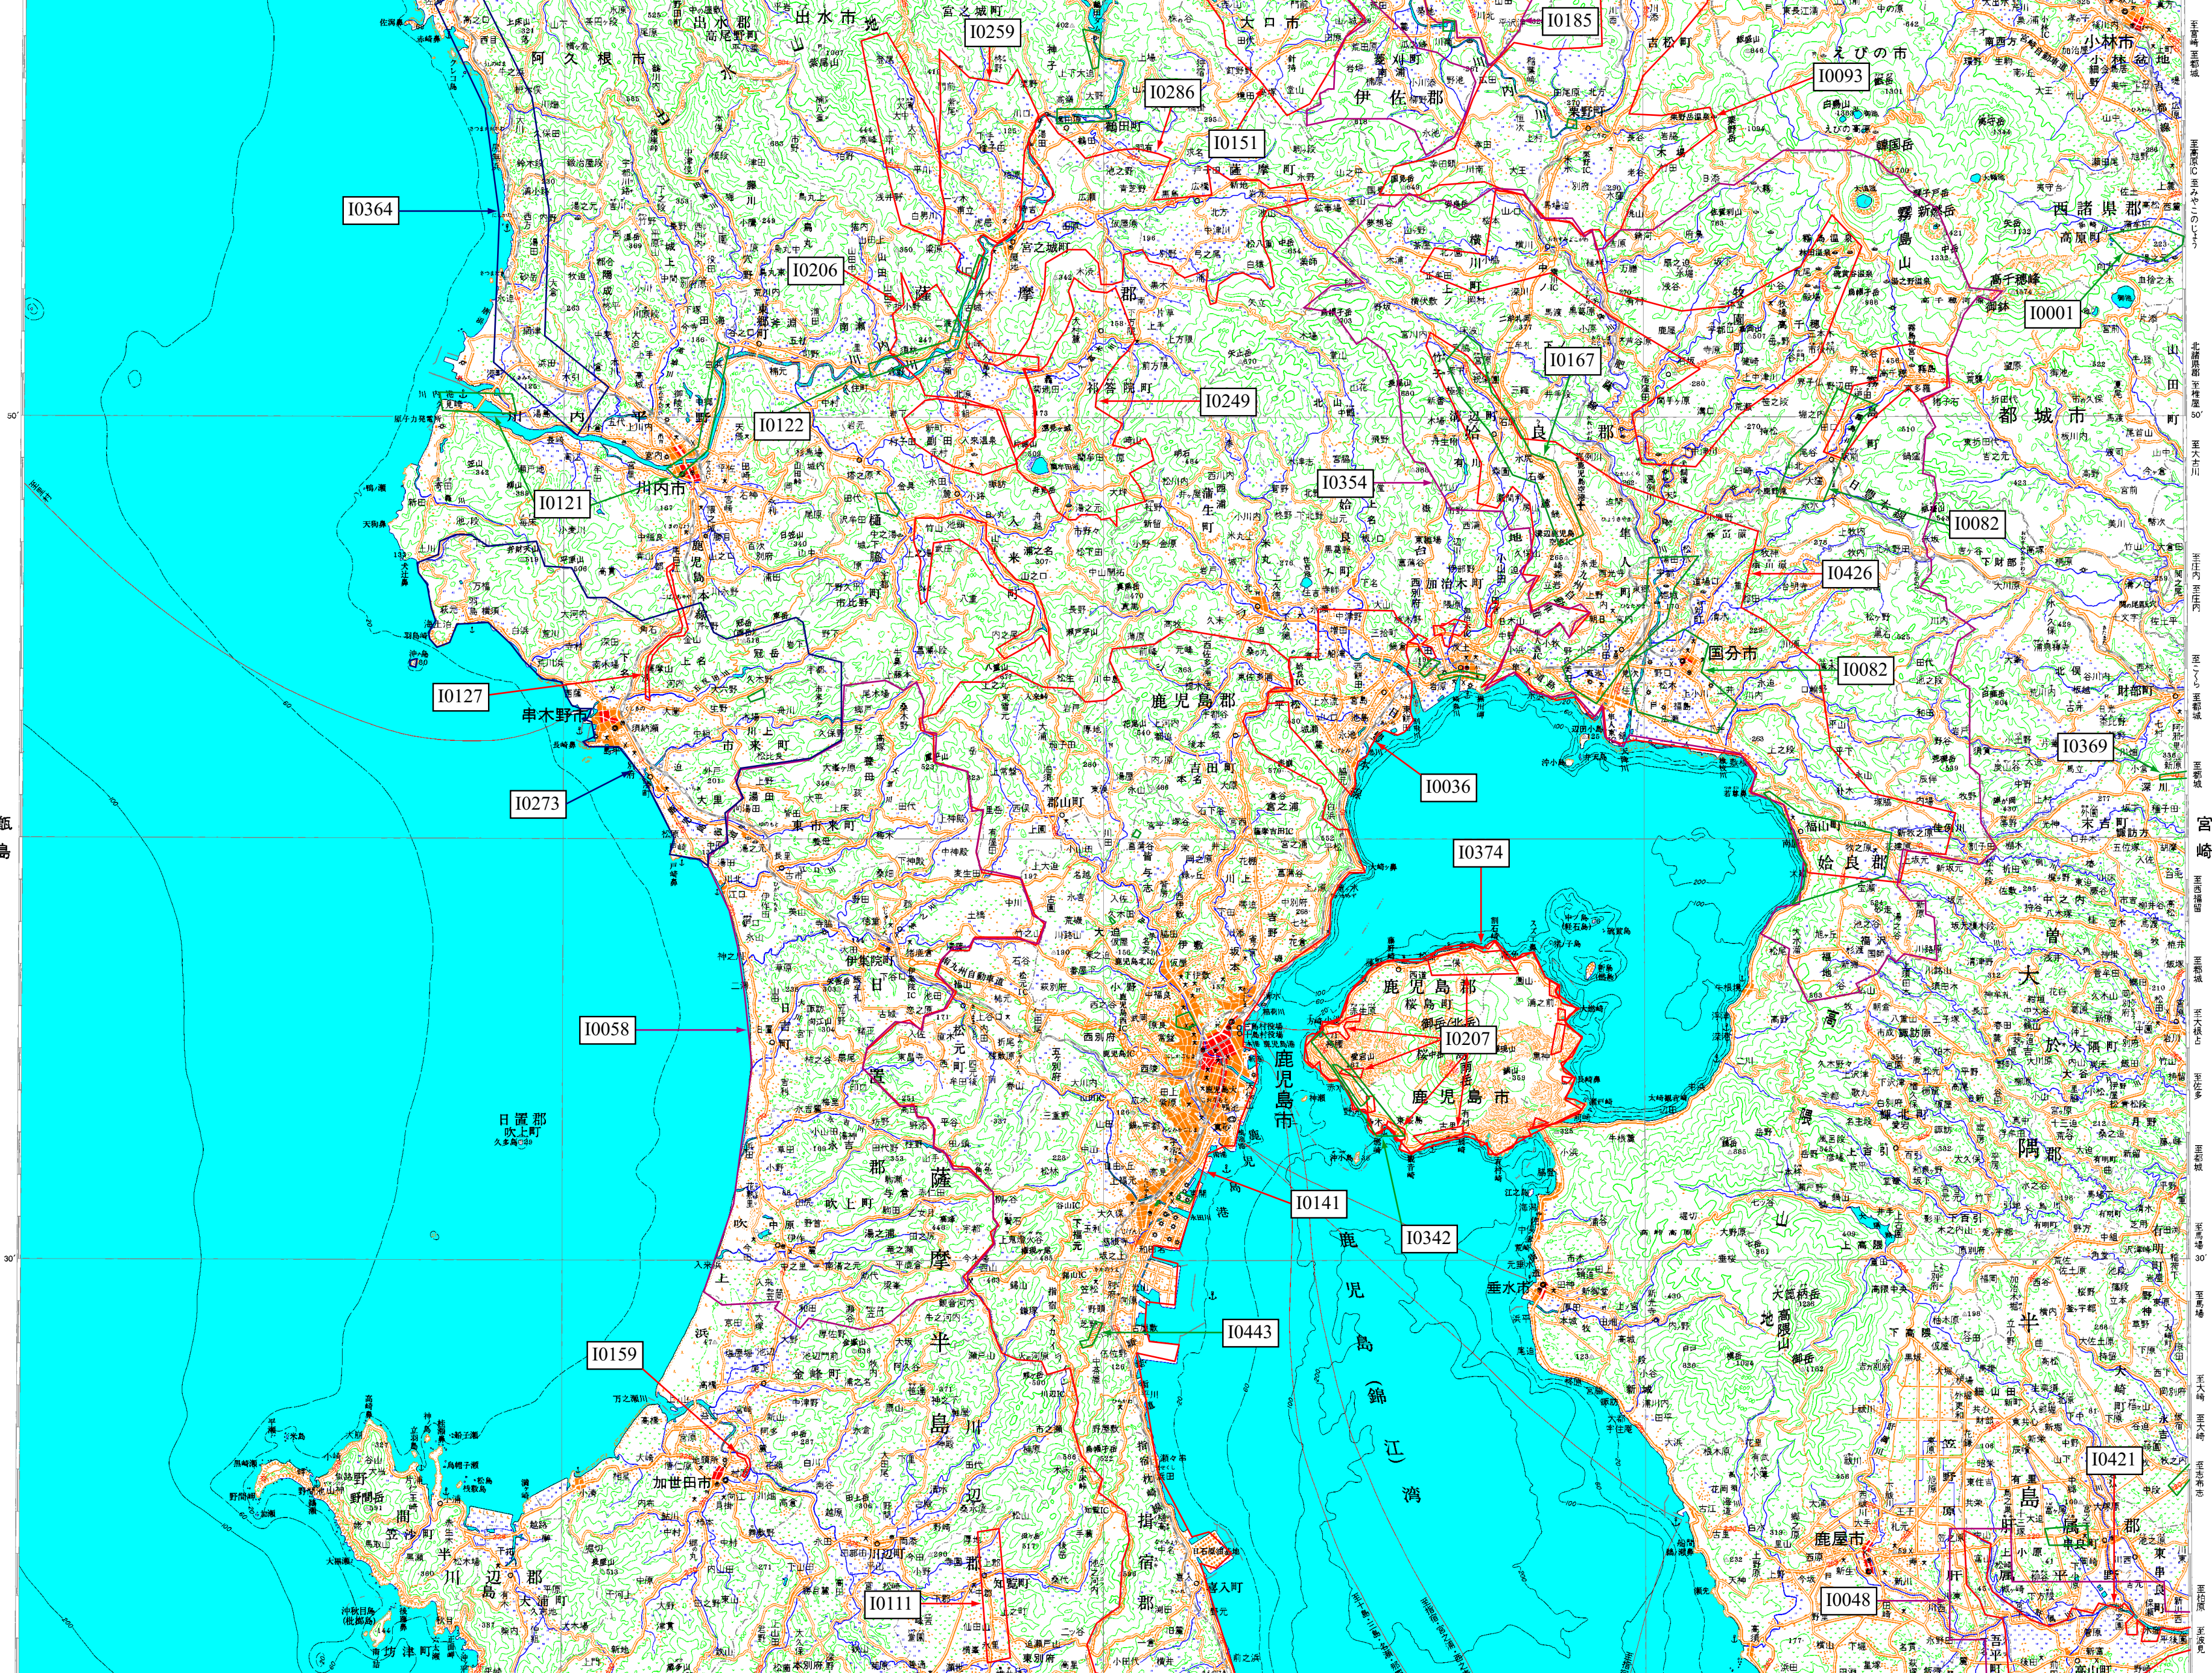

130°0' 32°2' 至阿久根 至もじこう 至尾崎 至阿久根 至出水 至出水 八代 至曾木 至大口 至大口 至大口 至やつしる 至京町 至えびのJCT 至白島 至えびのJCT 至飯野 至よしまつ 至人吉 至須木 131°0'

130°0' 31°2' 至枕崎 至功 15' 至枕崎 至枕崎 至川原 至塩原 至観柱 至大迫 至まくらぎ 至指宿 45' 至五多 至田瀬 至飯橋 至上名 至上名 至前田 131°0'

開闢岳