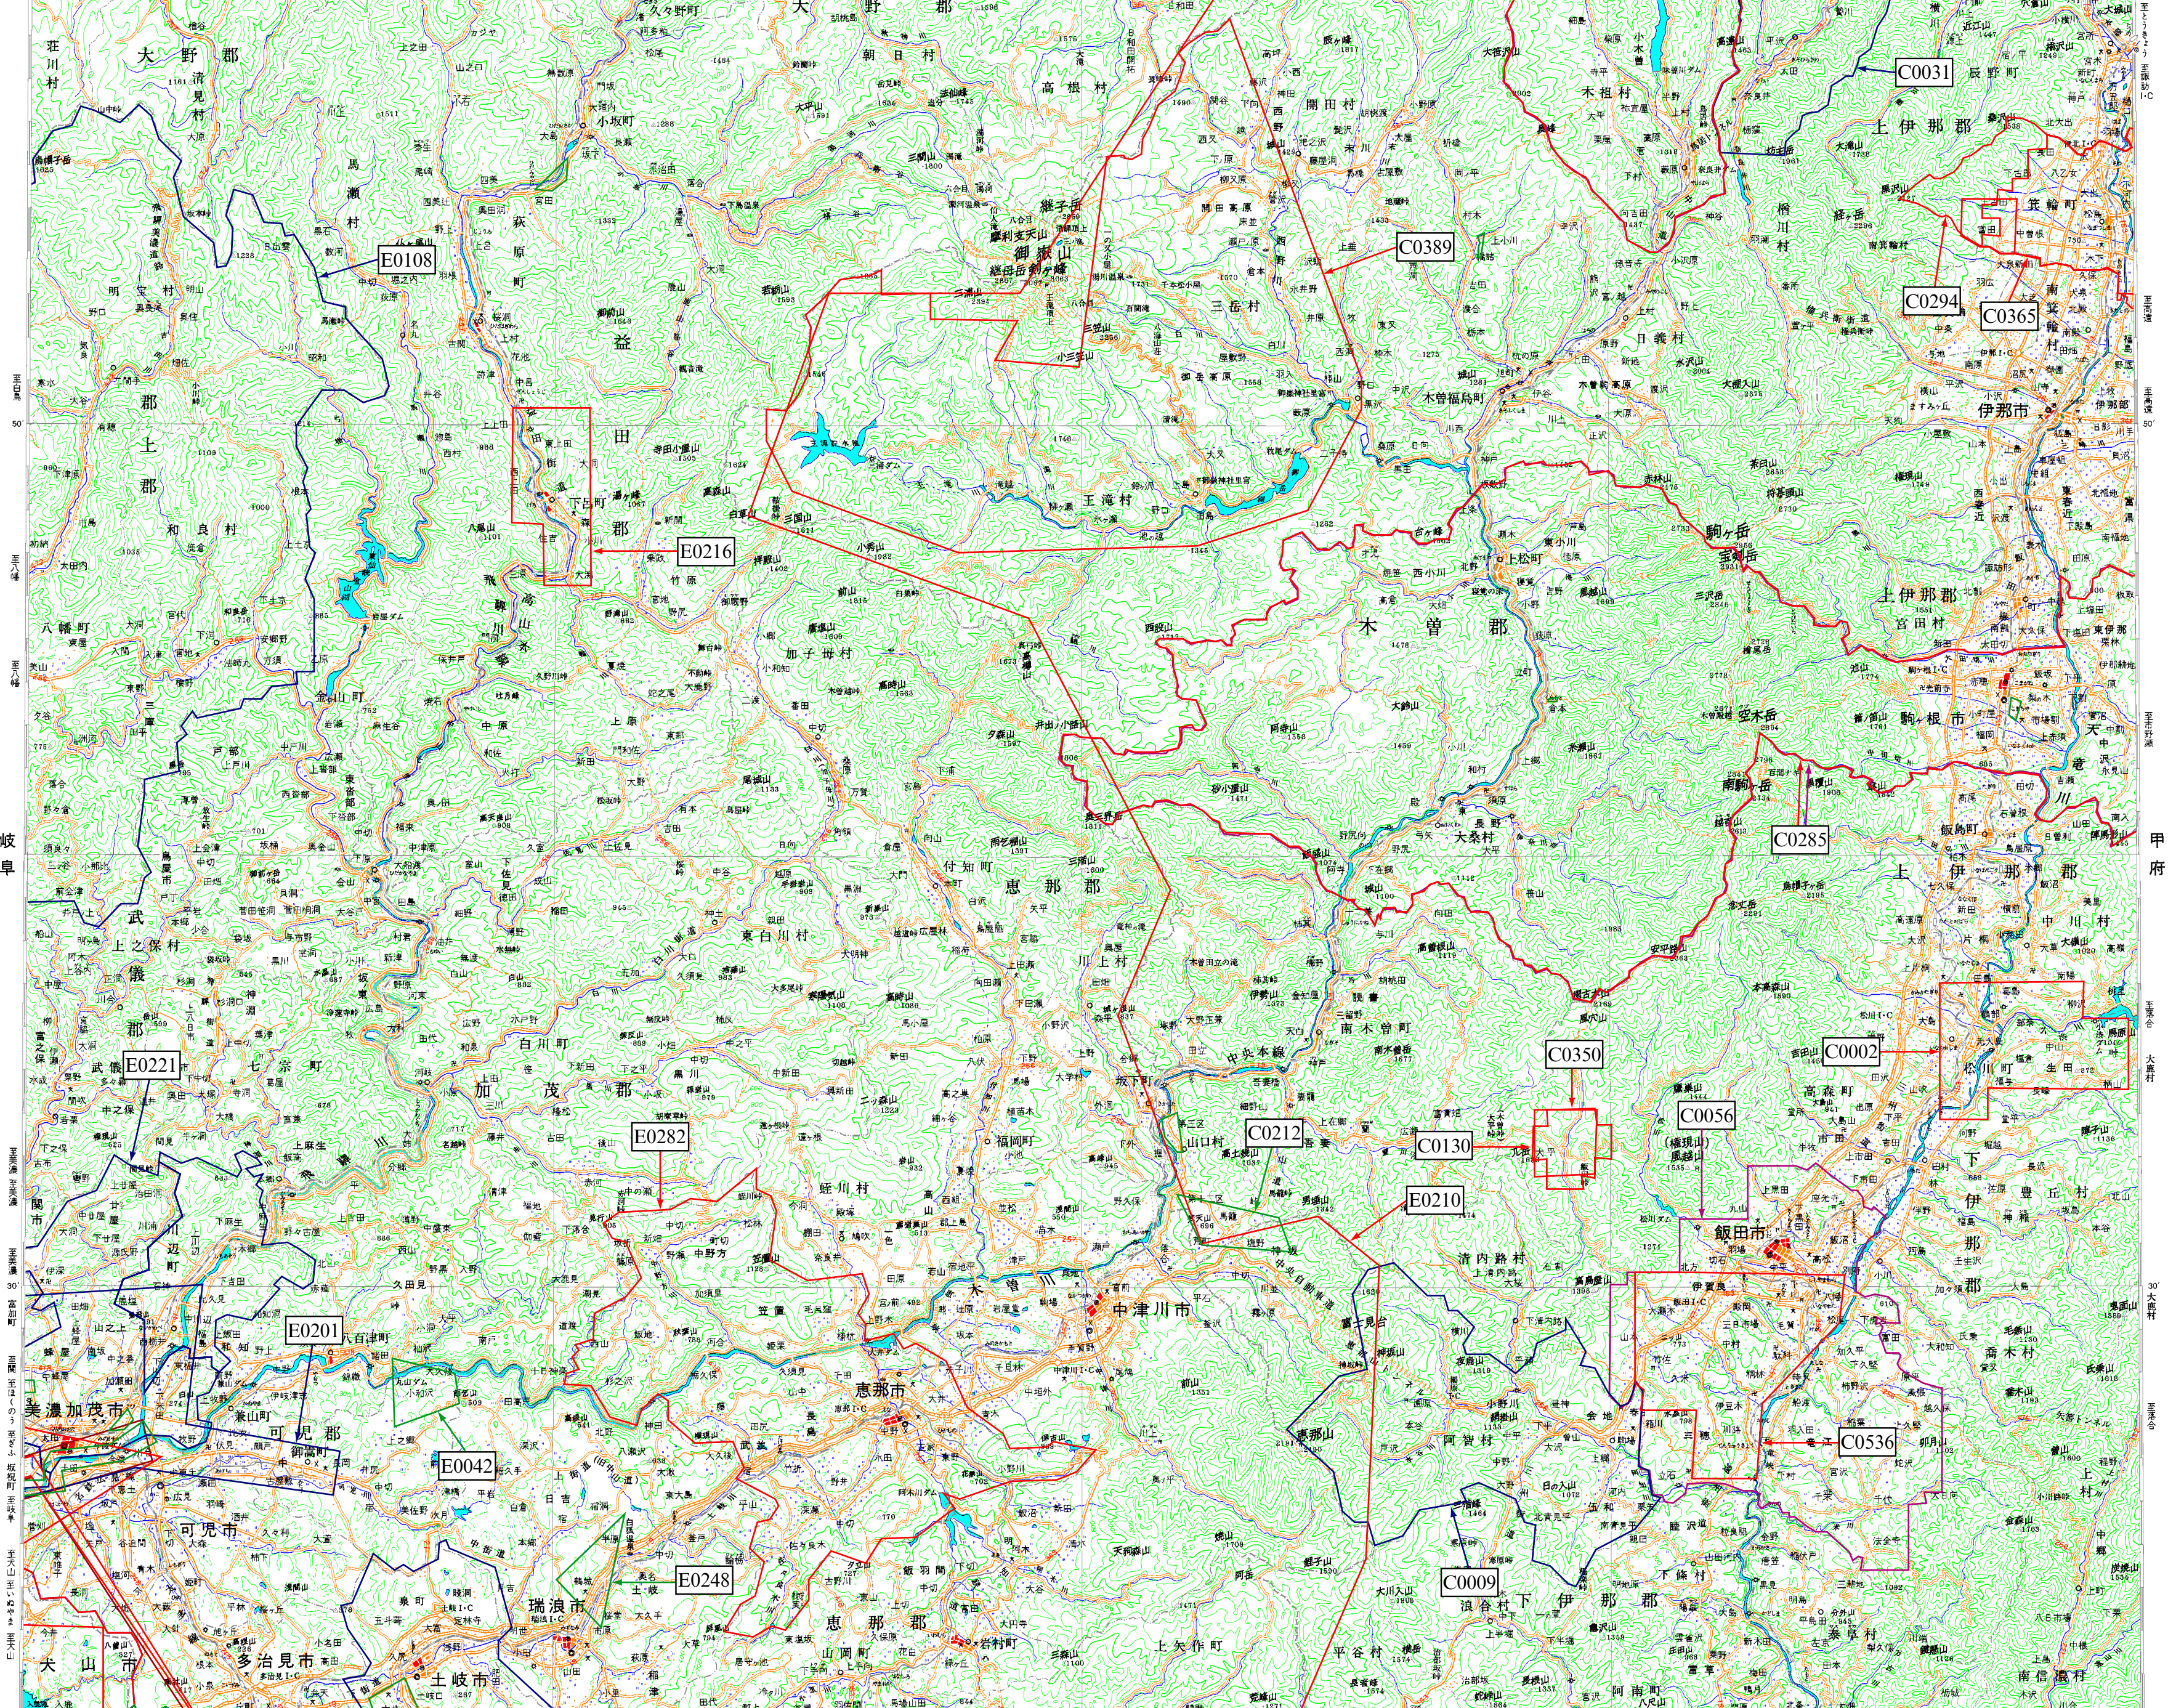

137°0' 至美野俣 至宮村 至宮村 至宮村 至段 15' 至高山 至とやま 至万石 至万石 至高山 至余川 至寄合渡 45' 至松本 至とよし 至戸 至尾尻 至ごや 138°0'

137°0' 至小牧東 I-C 至坂下 至小牧東 I-C 至たじみ 至名古屋 至ごや 至下石 至下石 至下石 15' 至明知 至氷上 至氷上 至明知 至あけち 至浜松 至本郷 至根羽 至壳木 45' 至新城 至平岡 至とよし 至和 138°0'

豊橋