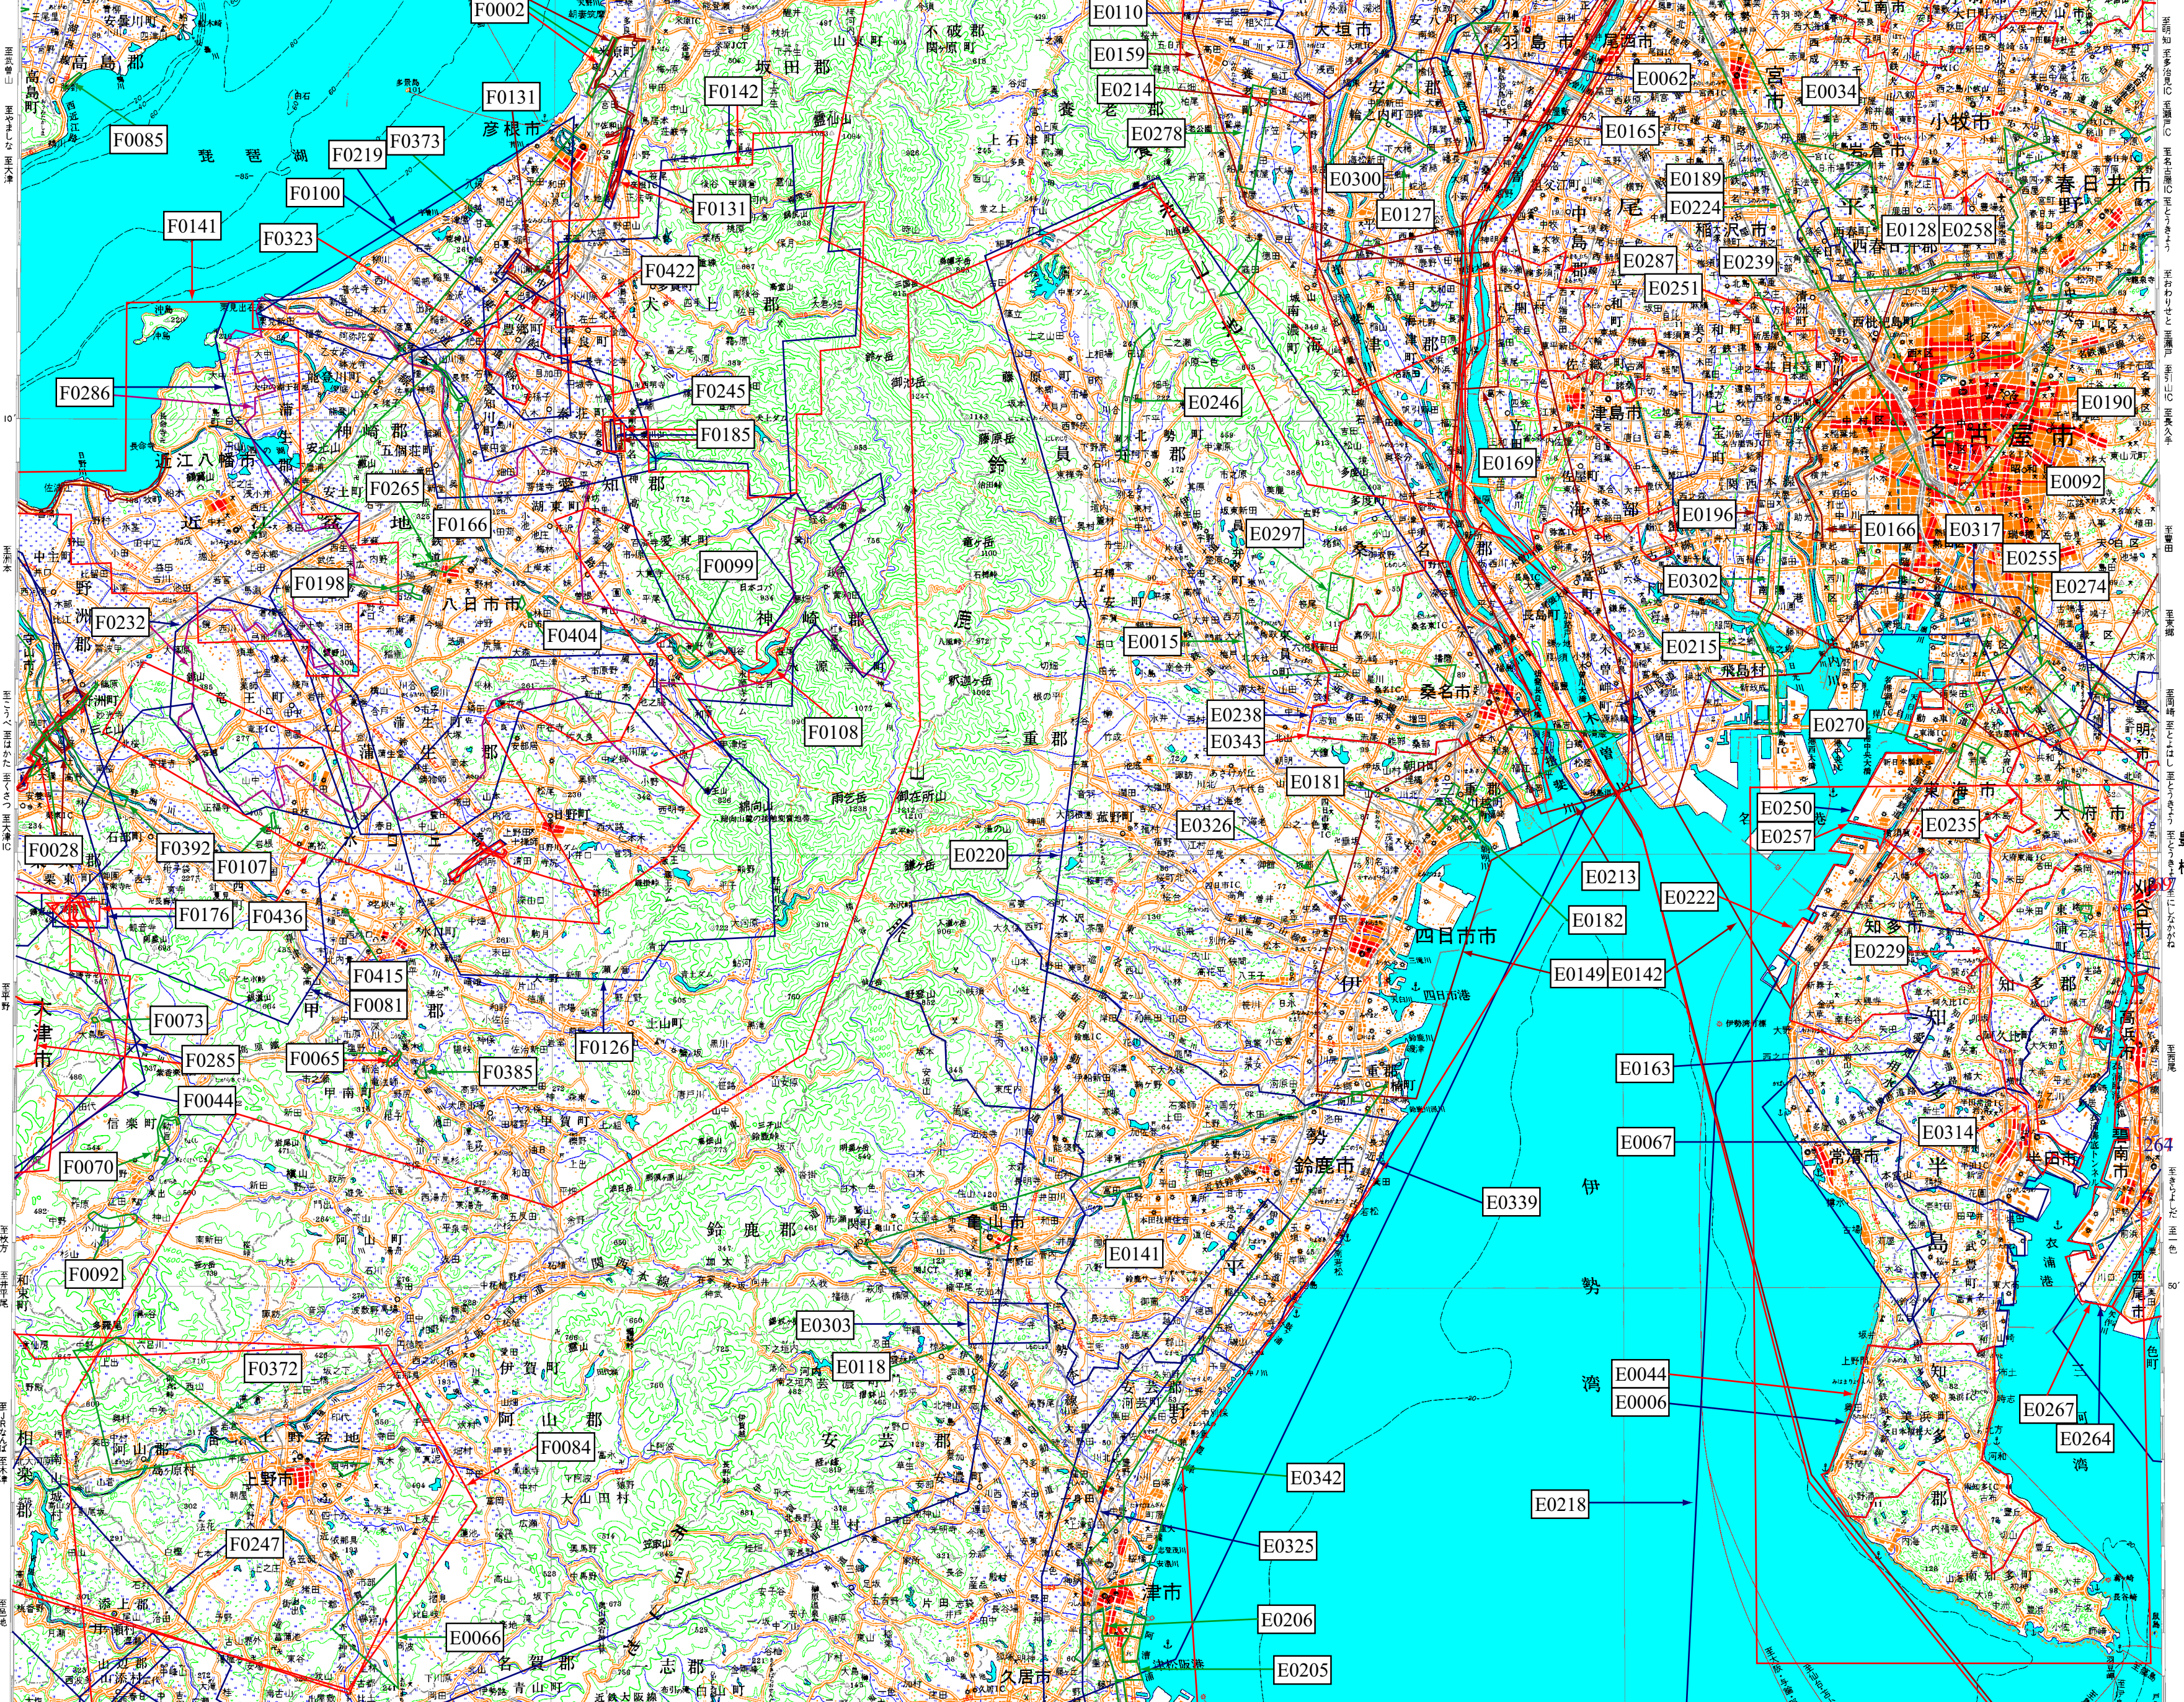

136°0' 至おみしおつ 至敦賀 新旭町 15' 至なおえつ 至とうえり 至長浜IC 至とうえり 至大垣 至岡原IC 至岡原 至岡原IC 不破郡垂井町 至おわがき 至大垣 至はかた 至つね 至長保 至味草 至しんごじ 葉栗郡木曾川町 至こうべ 至白鳥IC 至味草 至大山 至しんごじ 至大山 至いぬやま 137°0'

136°0' 至天理 至名張 名張市 至名張 名張市 至うえはんまち 至名張 至奥鹿野 15' 至二本木 至いせなかがわ 至二本木 至松阪IC 至いせなかがわ 至わかやまし 至松阪 伊勢 45' 137°0'

京都及大阪

豊橋

伊勢