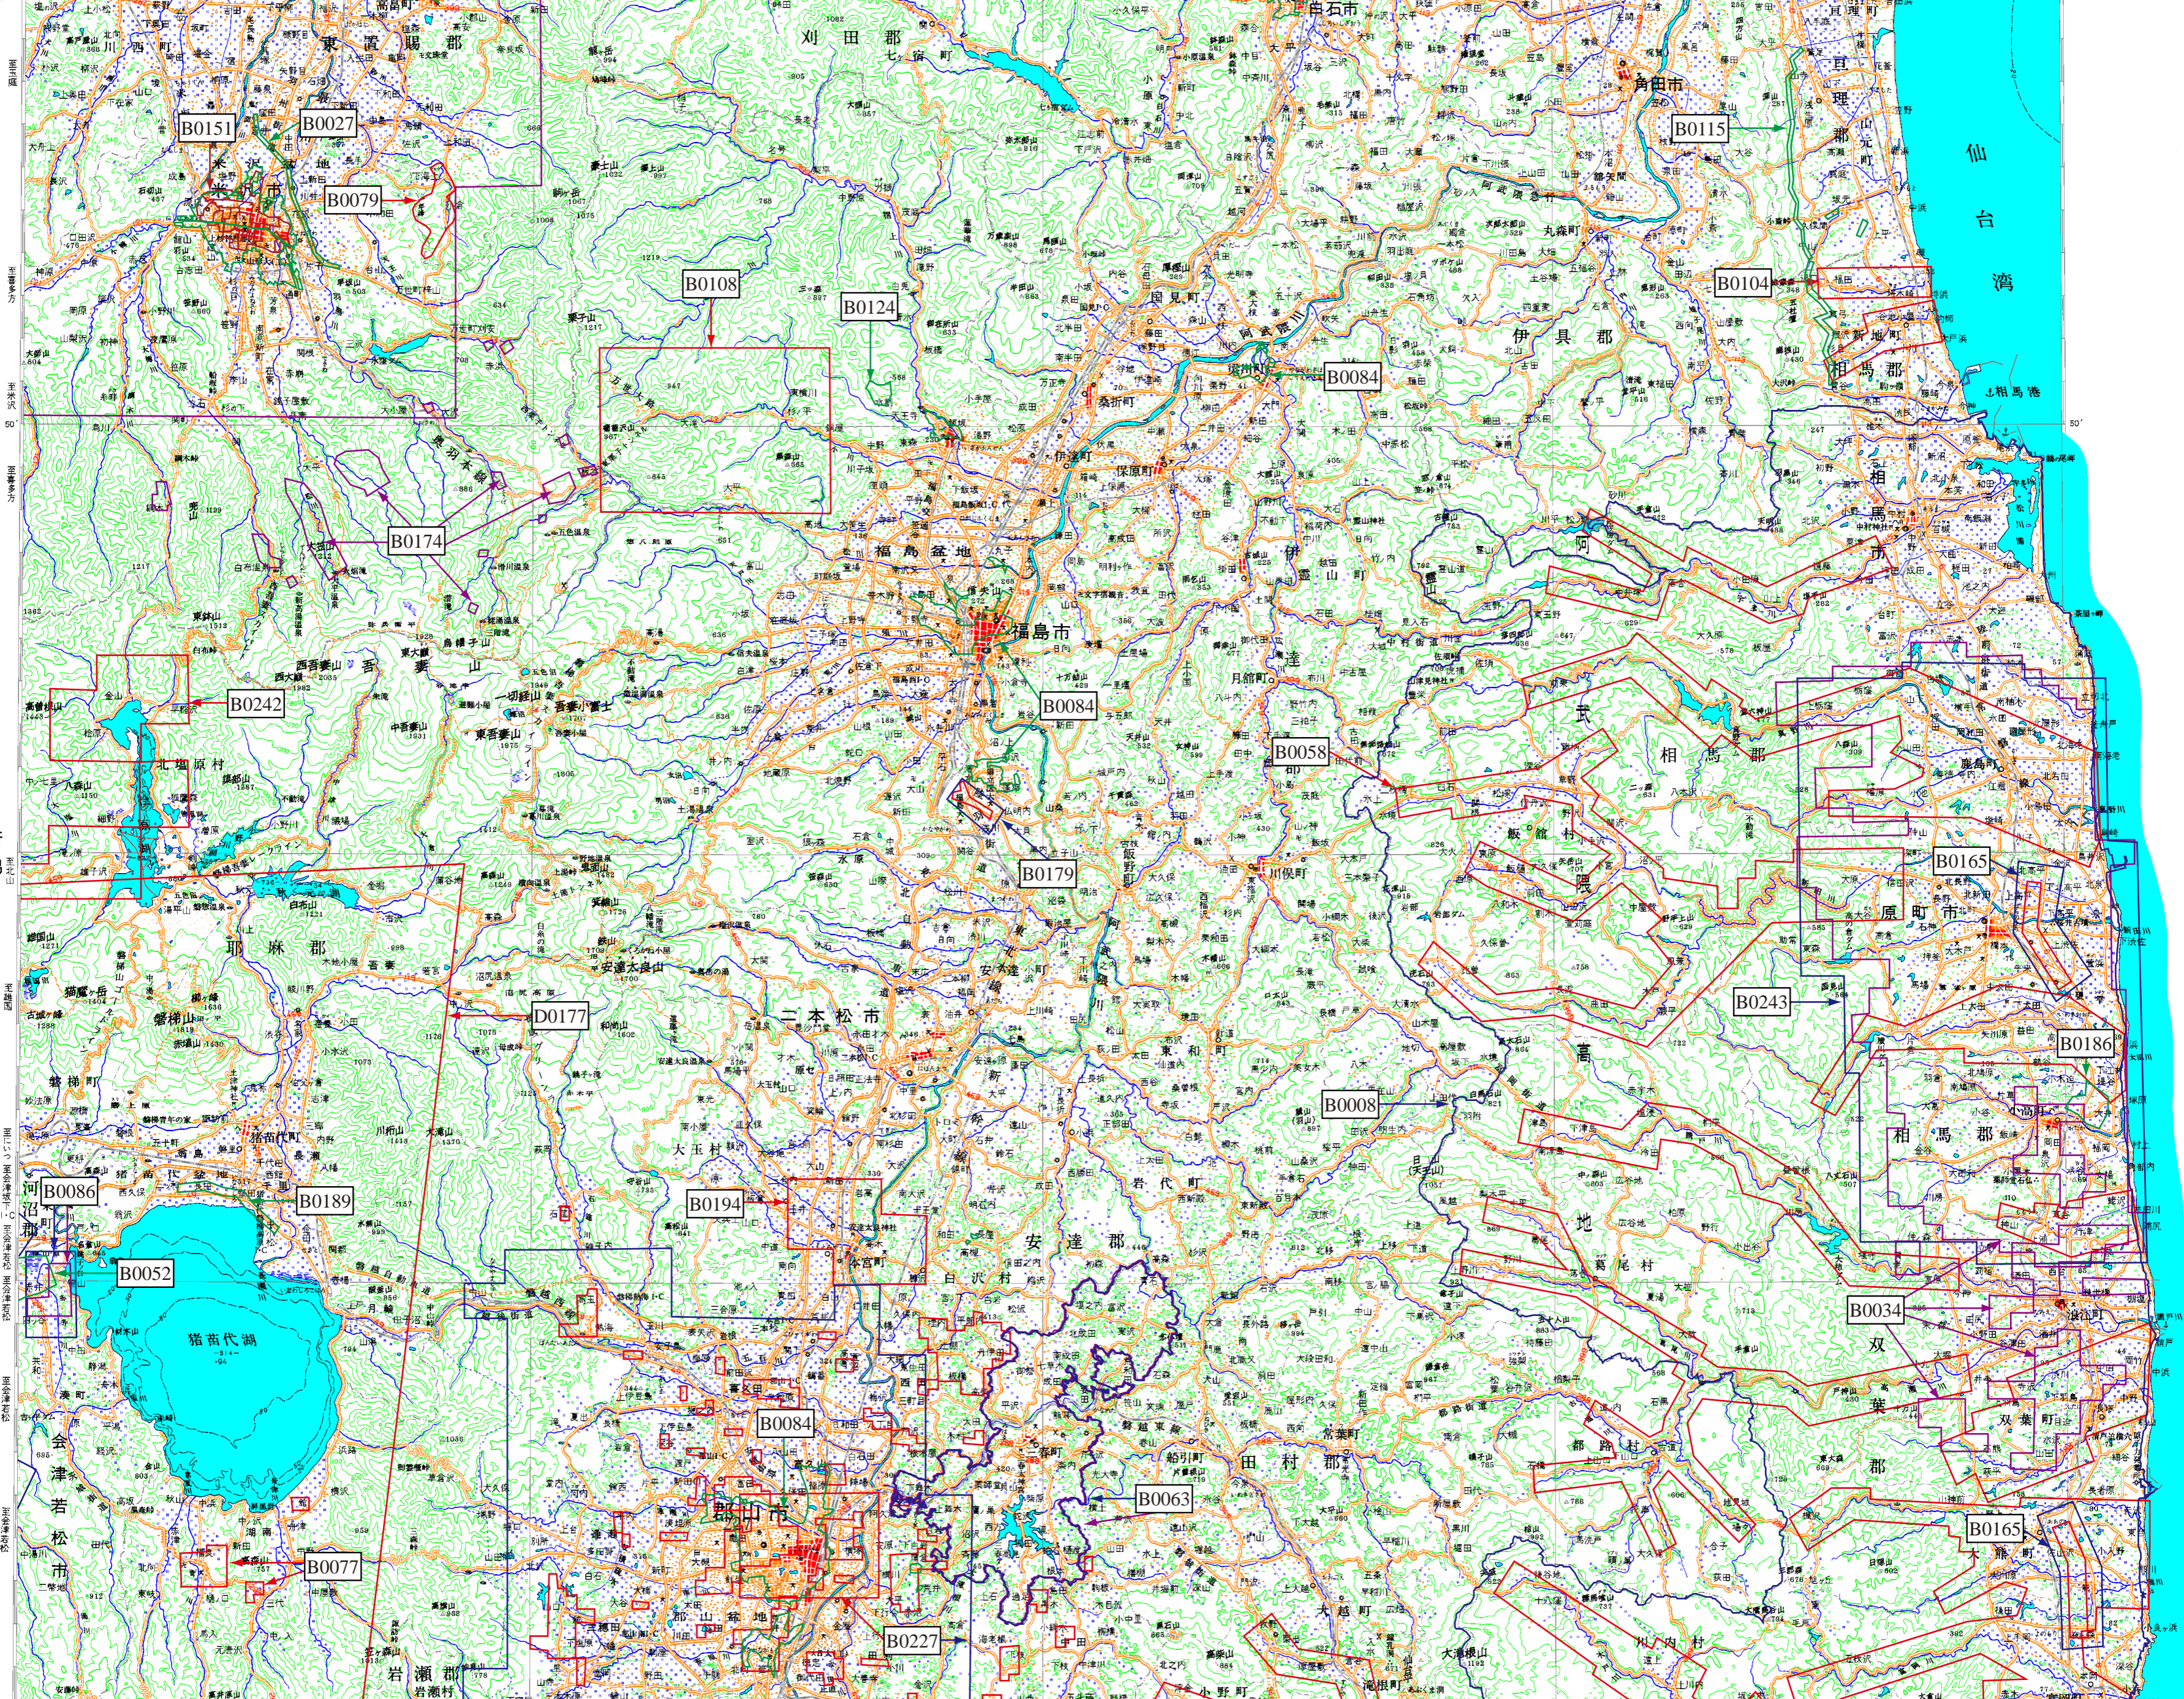

140° 至長井 至さかまち 至大塚 至山形 至あもり 至赤湯 至赤湯 15 仙 台 至相馬 至仙台宮城IC 至あもり 至もりおか 至南陽 至船岡 至つきのき 至岩沼 至平賀 至仙台 至いわぬま 至聖理 141°

37° 岩瀬郡天栄村 至白河 至七石 至長沼 至船岡 至仁井田 至宇都宮IC 至宇都宮 至うえの 至とうきょう 至みと 至平 至谷田川 白 河 至小野新町 至小野新町 至神尾 至たいら 45° 至萩 至平 至下川内 櫛葉町 141° 至平 至にら