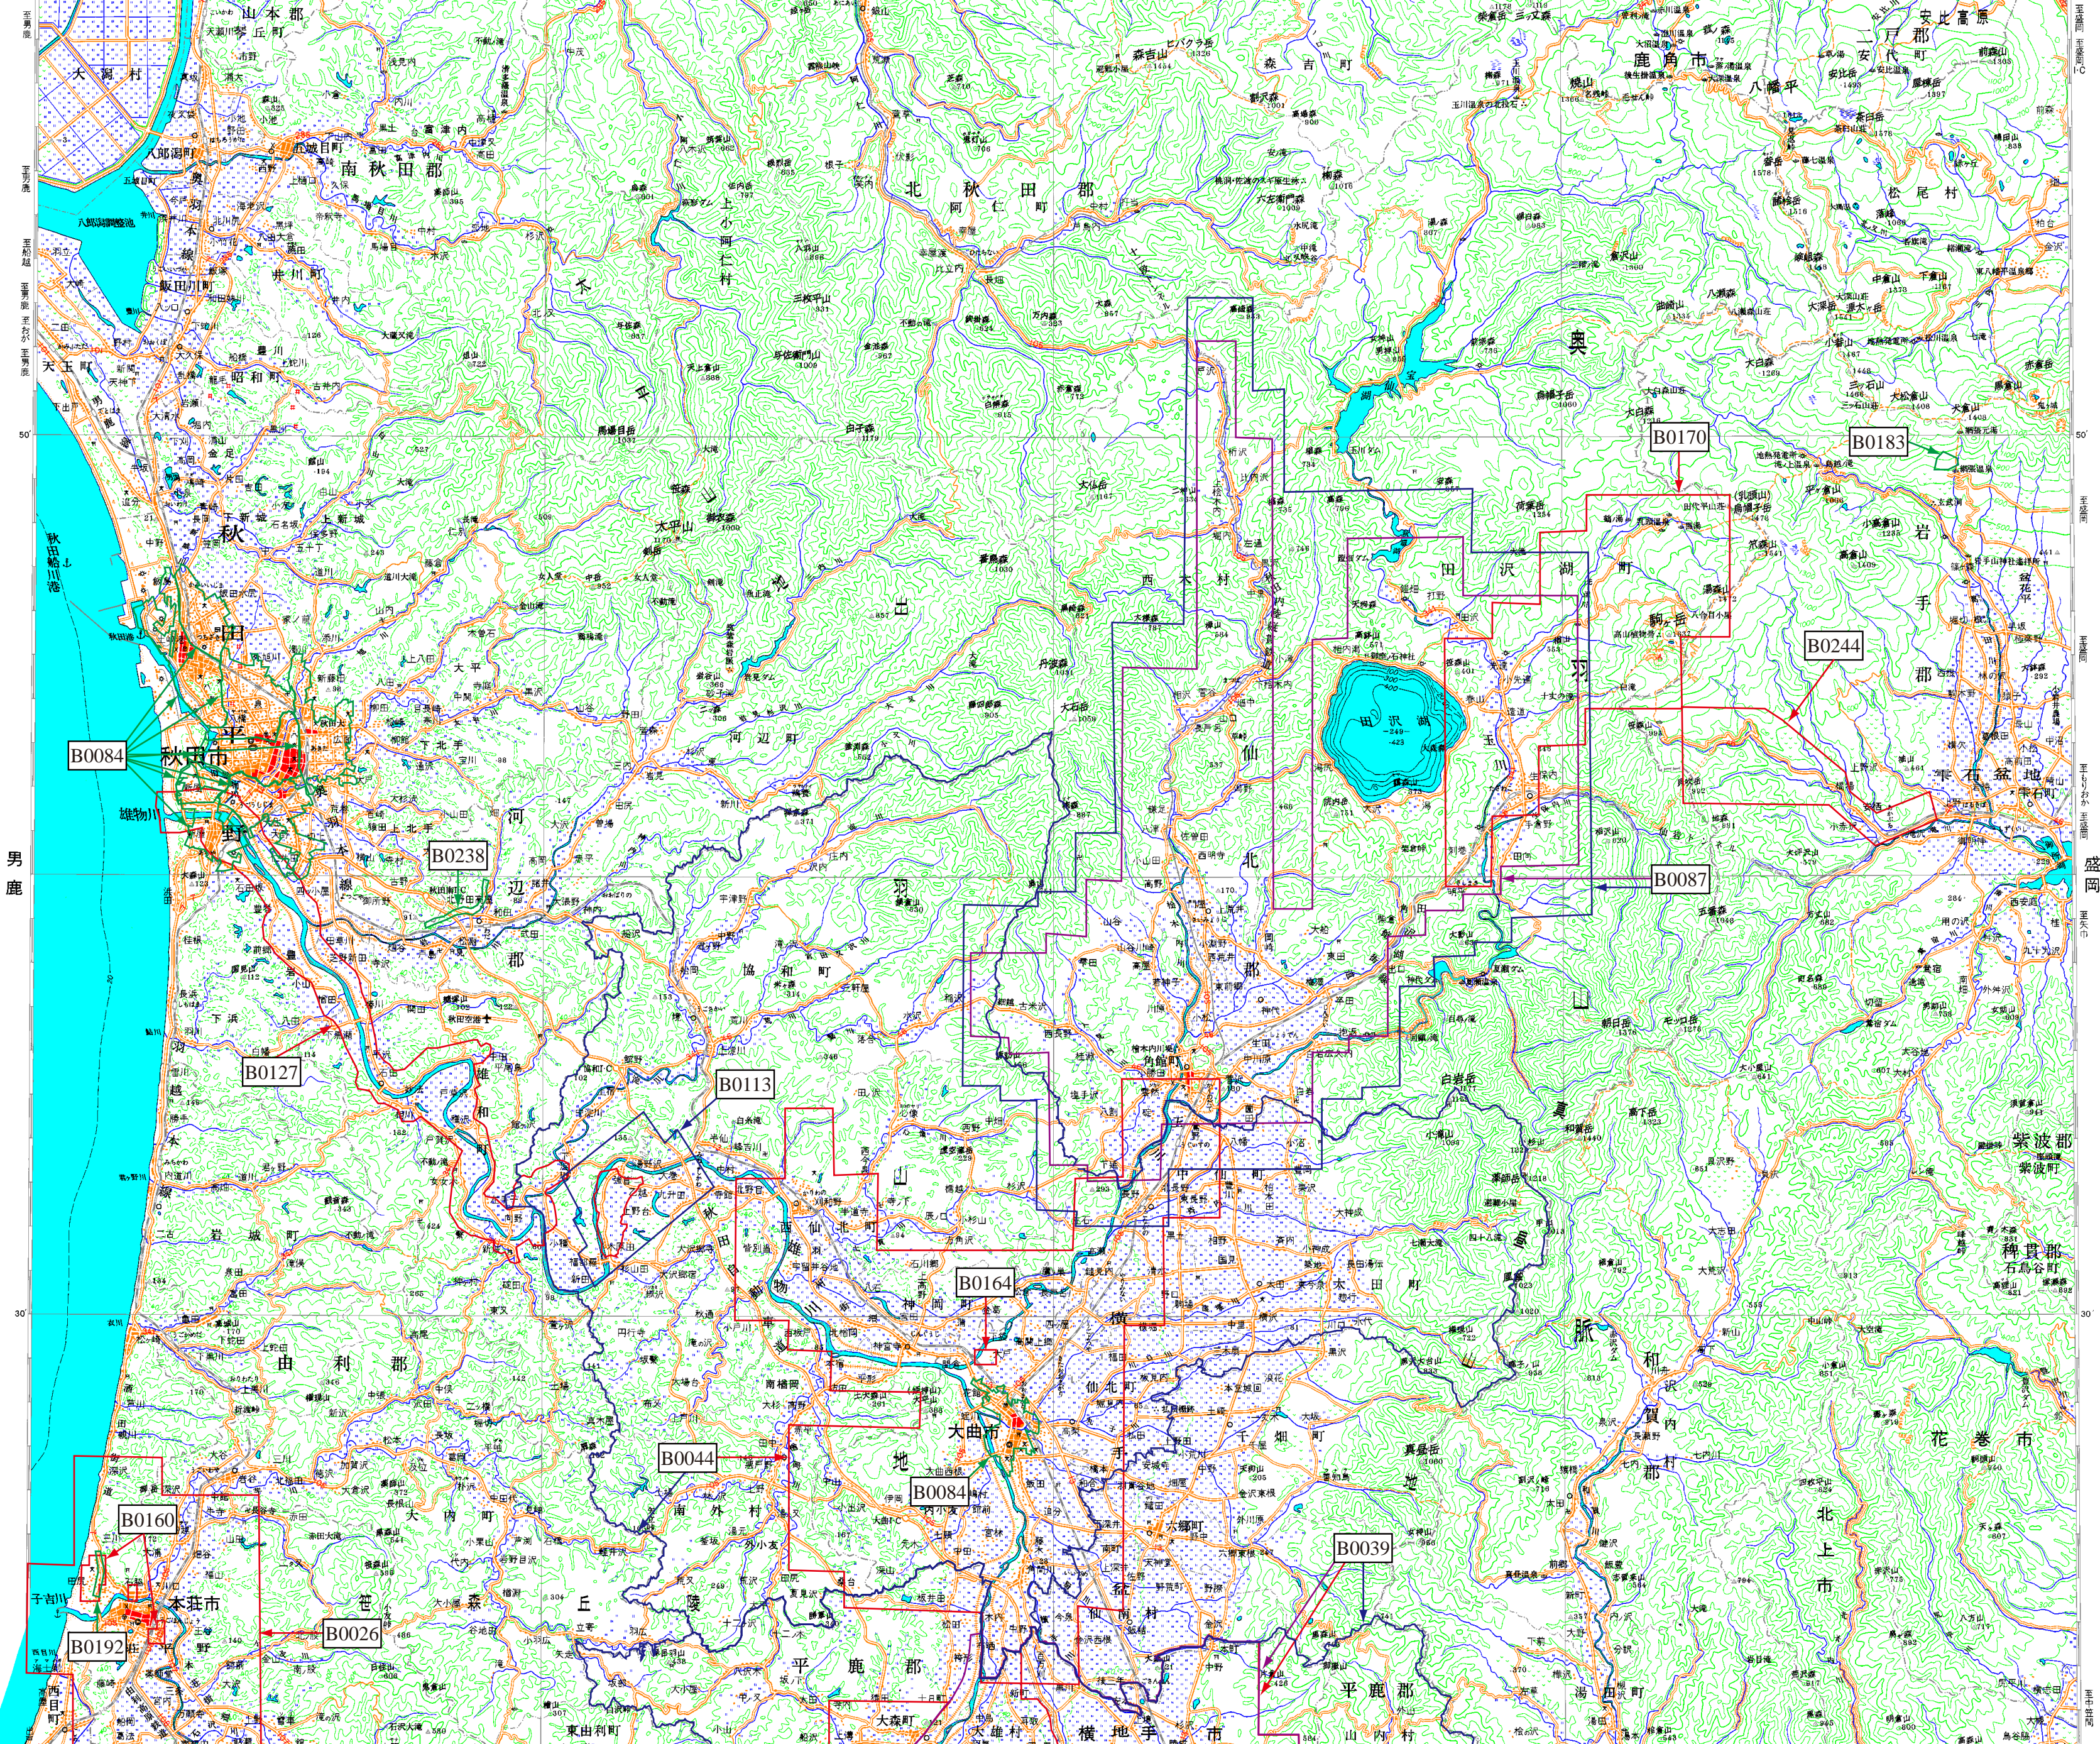

弘前

140°0' 至能代 至能代 至能代 至あむり 15 至大館 至たかのす 至大館 45 至花輪 至花輪 至安代J-C 至鹿角 141°0'

至酒田 140°0' 至いつ 至やしま 至久慈 至前郷 至横手 至大等 15 至蔵 至二井山 至大沢 至今宿 至浅舞 至横手J-C 至横手 至ふくしま 至新庄 至相野々 至横中畑 45 至川尻 至安松 141°0'

新庄