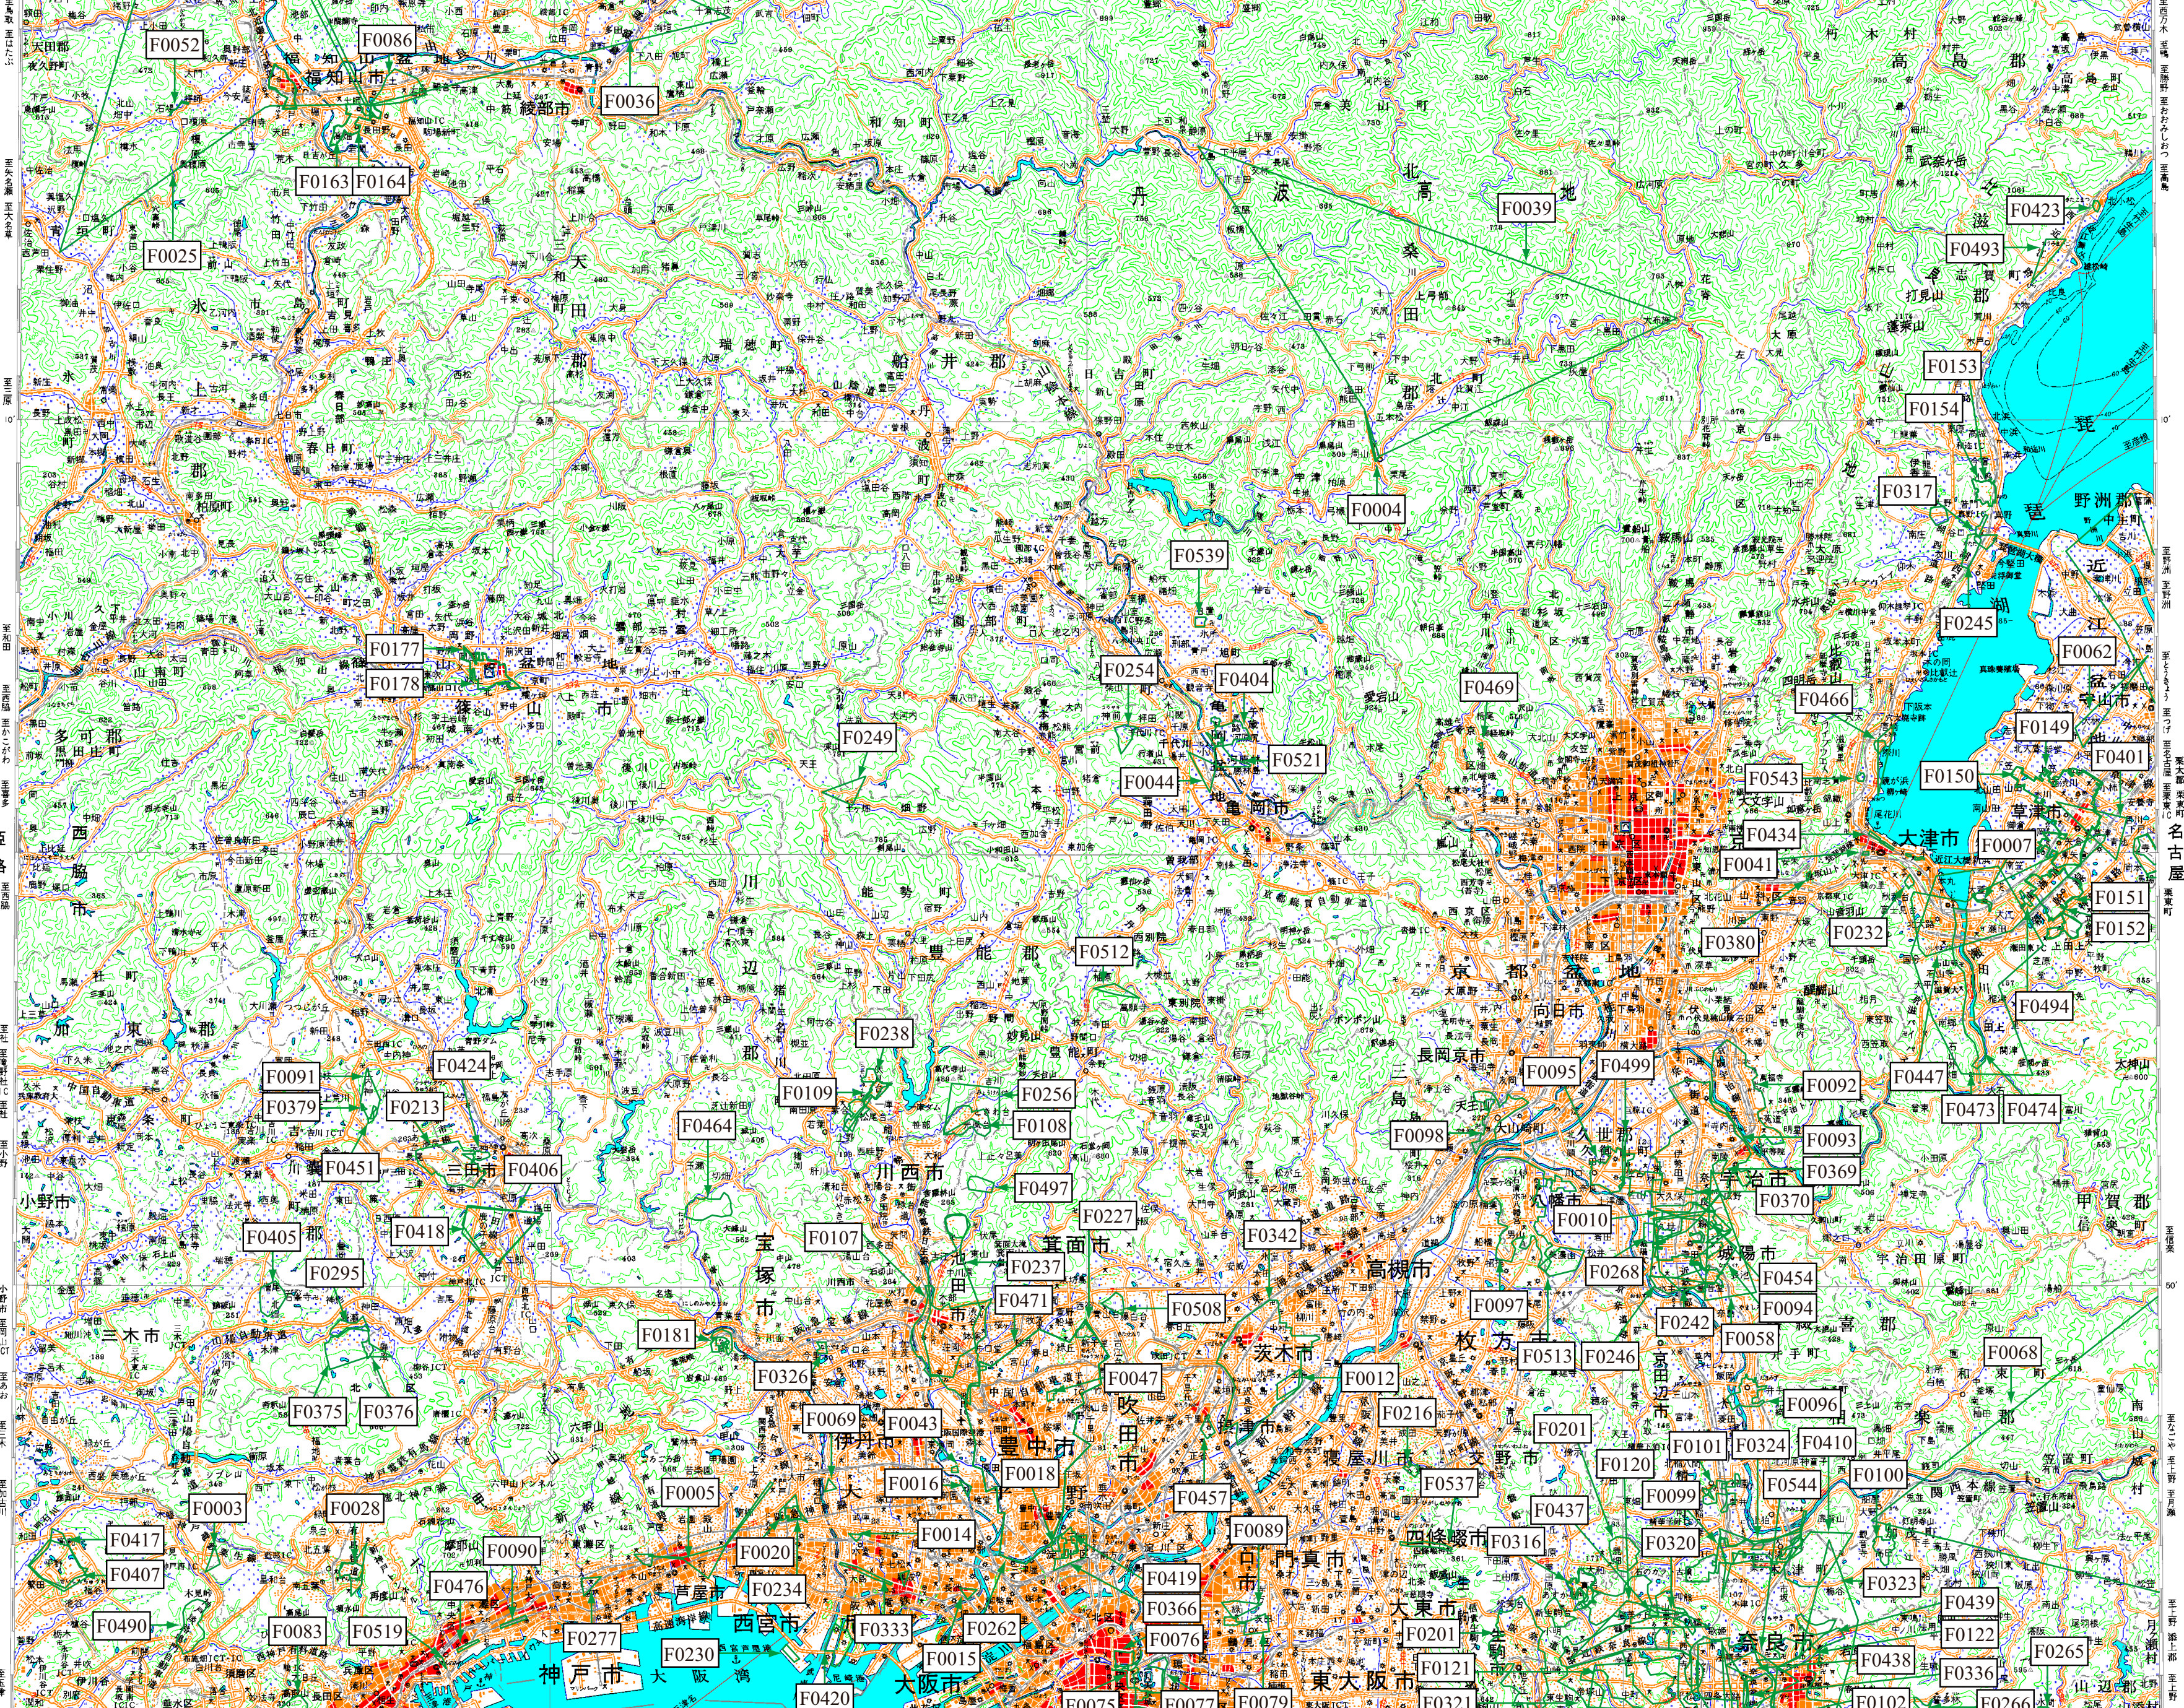

宮津

135°0' 至佐々木 至河守 至みやづ 至舞鶴・宮津 至河守 至物部 至八上田 至舞鶴西IC 至ひがしまいづる 至舞鶴 至八津合 45° 至市場 安曇川町 136°0'

和歌山

135°0' 至大蔵谷IC 至はかた 至垂水JCT 至垂水 至須磨 至須磨 至明石 至252 15° 至さくらじま 至和歌山・奈良 至わかさ 至奈良 至松原JCT 至八尾 至柏原 至小寺 至天王寺区 至天王寺 至わかうじ 至かしはらじんぐまえ 至大和郡山 至JRなんば 至橿原 至たかだ 至横田 至横田 至小倉 136°0'