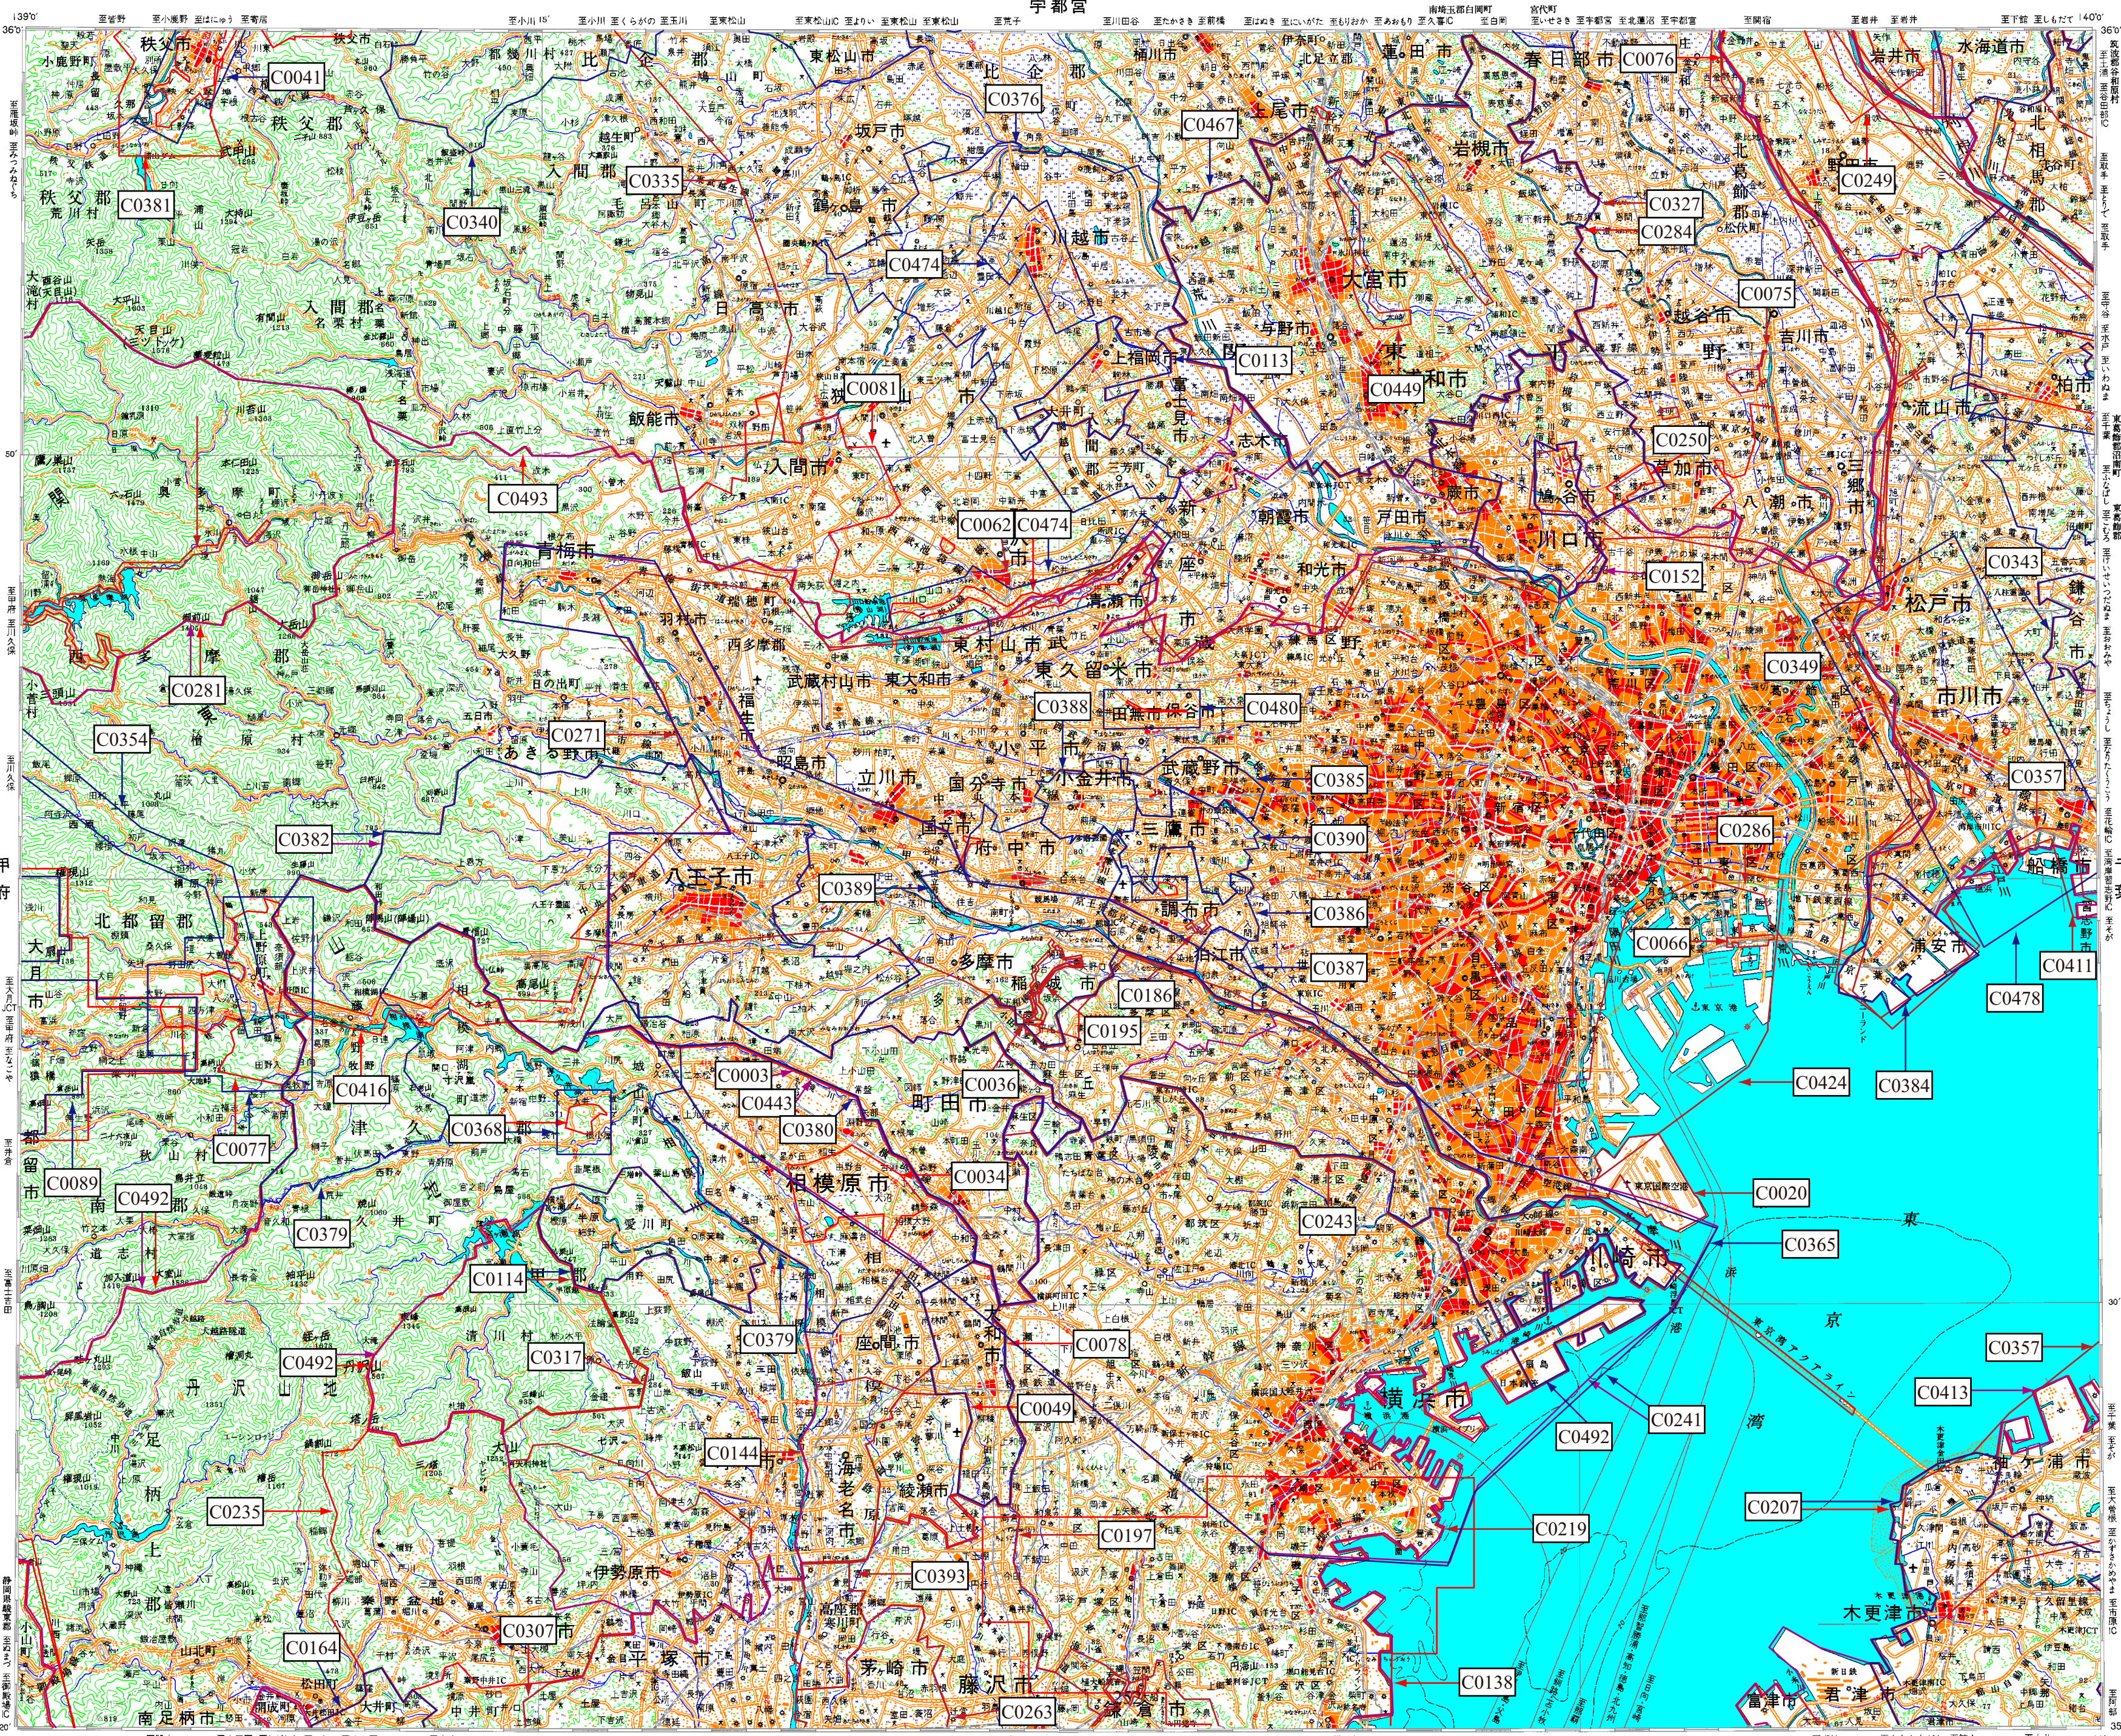

宇都宮

36°0' 35°0' 34°0' 33°0' 32°0' 31°0' 30°0' 29°0' 28°0' 27°0' 26°0' 25°0' 24°0' 23°0' 22°0' 21°0' 20°0' 19°0' 18°0' 17°0' 16°0' 15°0' 14°0' 13°0' 12°0' 11°0' 10°0' 9°0' 8°0' 7°0' 6°0' 5°0' 4°0' 3°0' 2°0' 1°0' 0°0' 35°0' 34°0' 33°0' 32°0' 31°0' 30°0' 29°0' 28°0' 27°0' 26°0' 25°0' 24°0' 23°0' 22°0' 21°0' 20°0' 19°0' 18°0' 17°0' 16°0' 15°0' 14°0' 13°0' 12°0' 11°0' 10°0' 9°0' 8°0' 7°0' 6°0' 5°0' 4°0' 3°0' 2°0' 1°0' 0°0'

横須賀