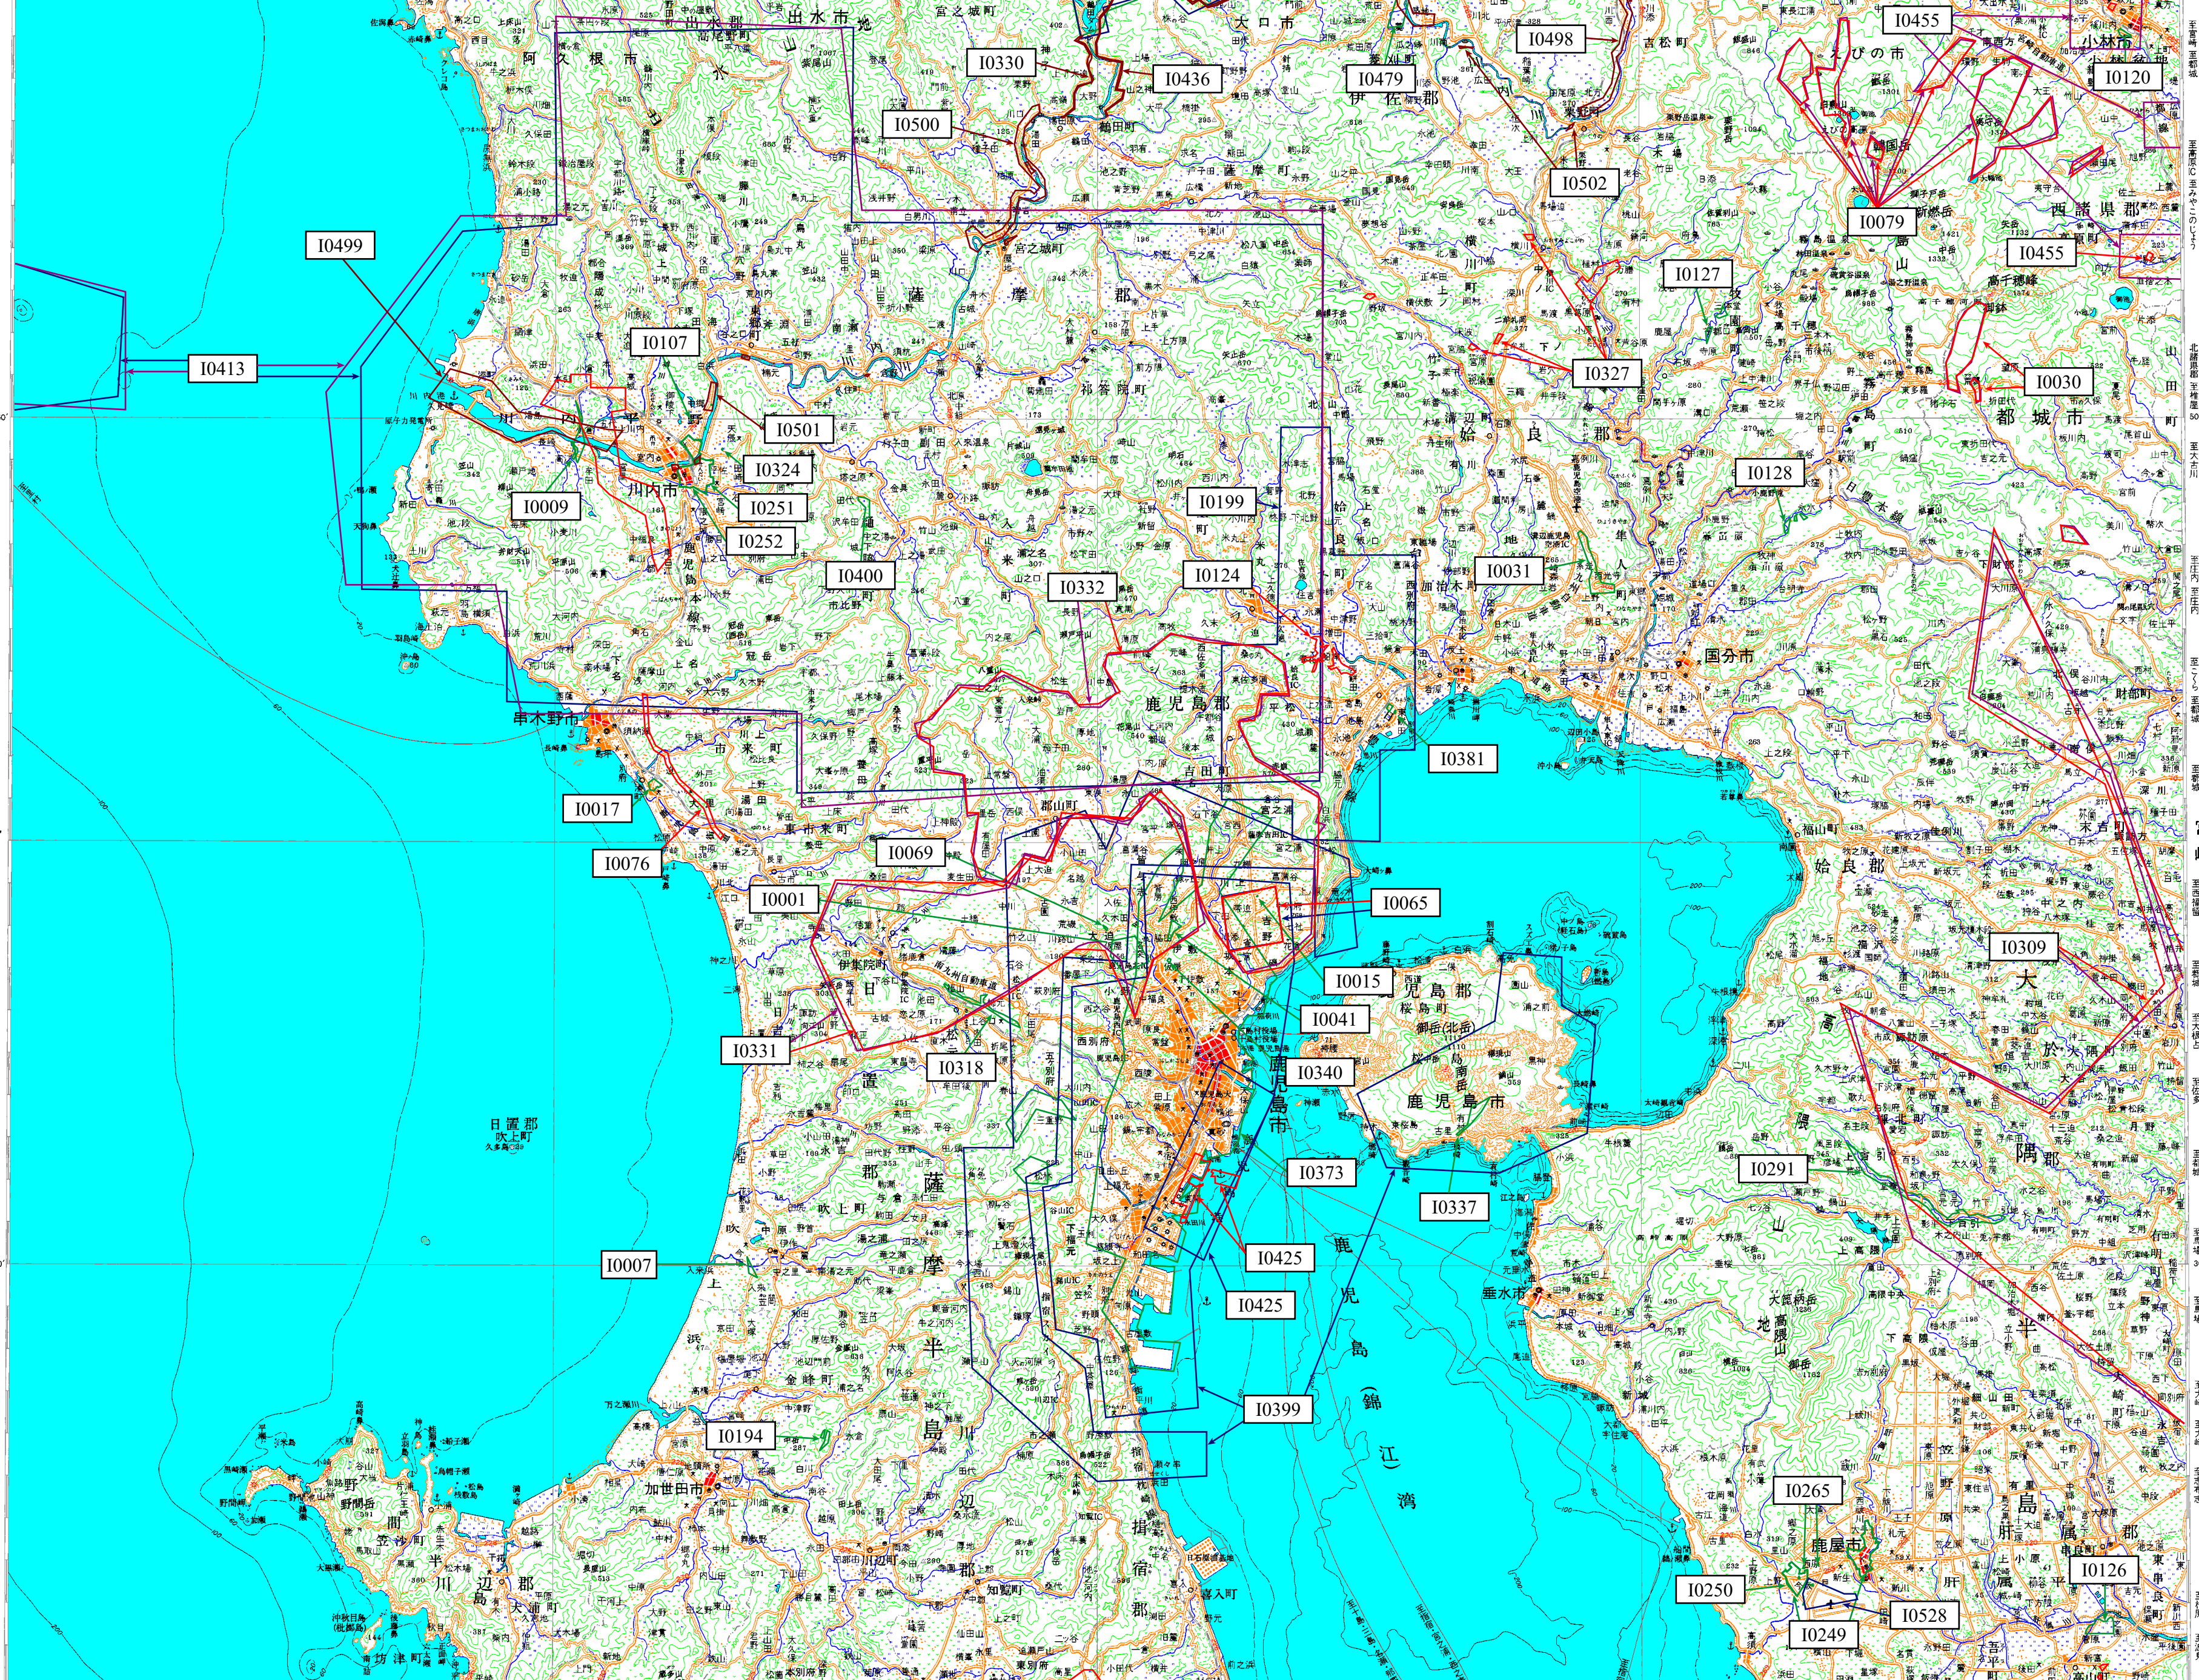

至阿久根 至もじこう 至尾崎 至阿久根 至出水 至出水 八代 至曾木 至大石 至大石 至大石 至やつしろ 至宮町 至えびのJCT 至白鳥 至えびのJCT 至飯野 至よしまつ 至人吉 至須木 131°0'

130°0' 32°0' 50' 30' 31°20' 131°0' 至阿久根 至もじこう 至尾崎 至阿久根 至出水 至出水 八代 至曾木 至大石 至大石 至大石 至やつしろ 至宮町 至えびのJCT 至白鳥 至えびのJCT 至飯野 至よしまつ 至人吉 至須木 131°0'