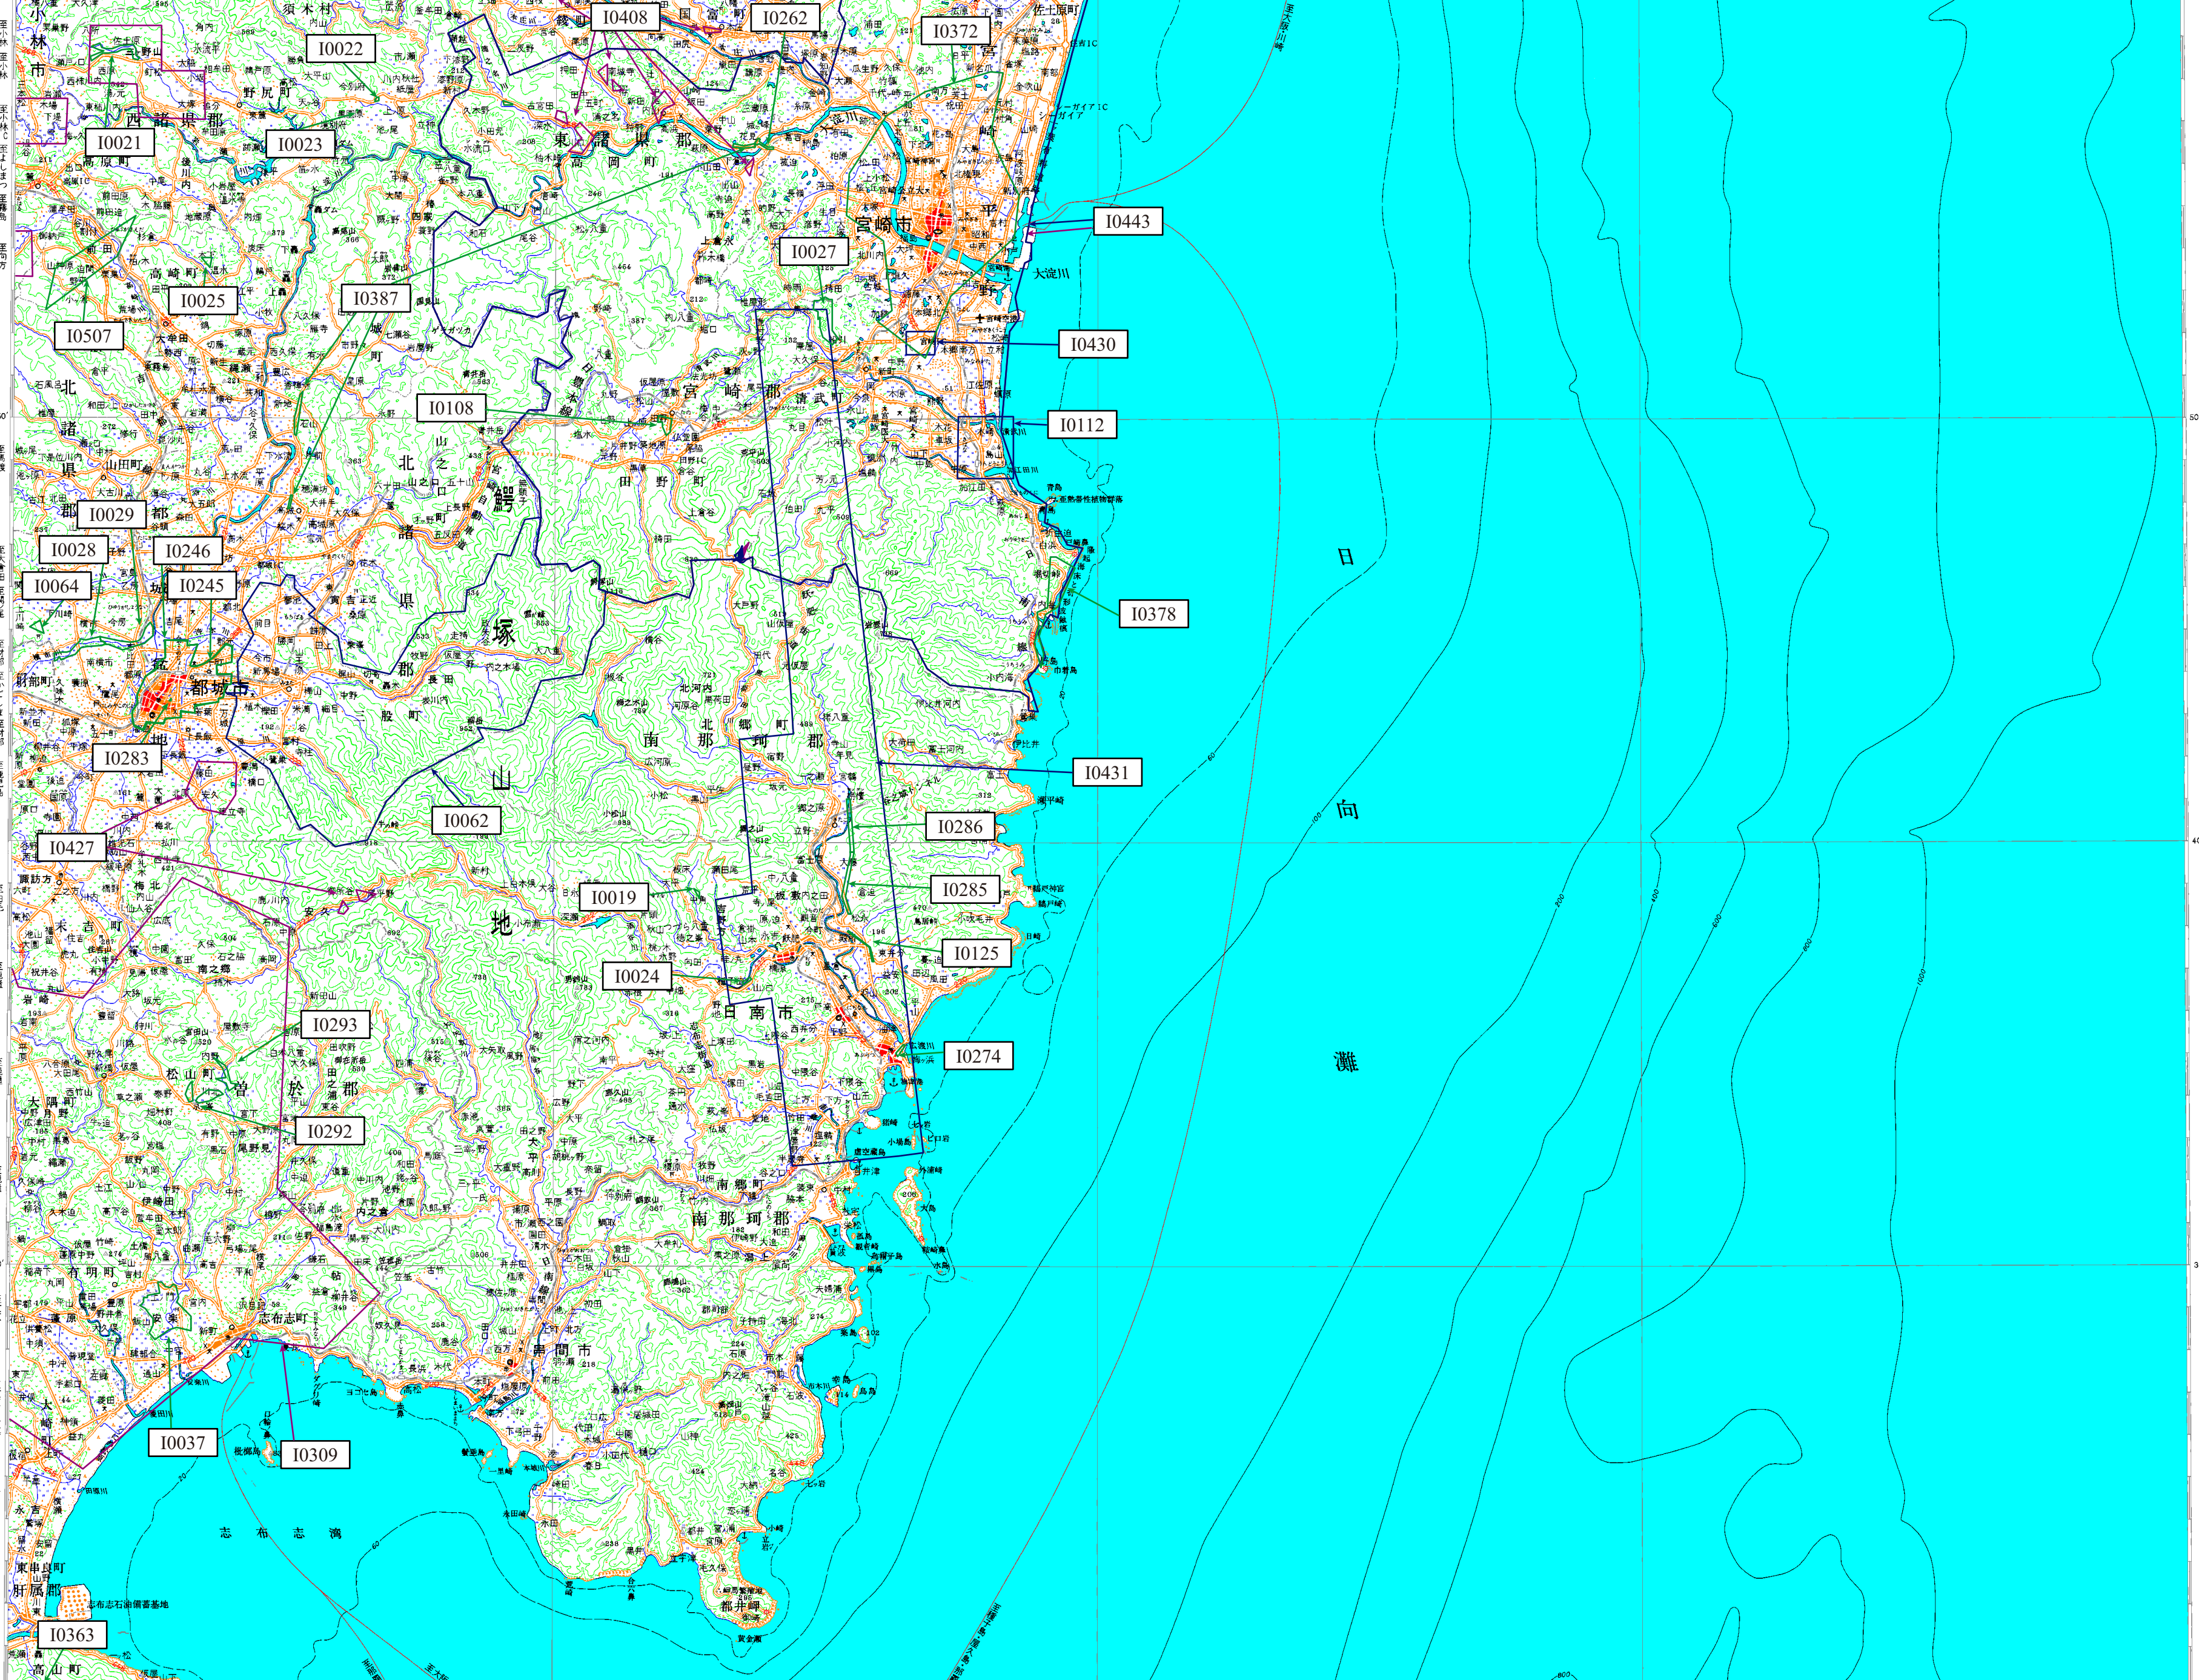

131°0' 32°10' 延岡 宮崎県 至須木 至志達 至入野 至横内 至敷所 至上沖 至西郷 至延岡 至くろ 至佐土原 45' 132°0' 32°0'

131°0' 31°20' 至内之浦 15' 30' 45' 132°0' 31°20'