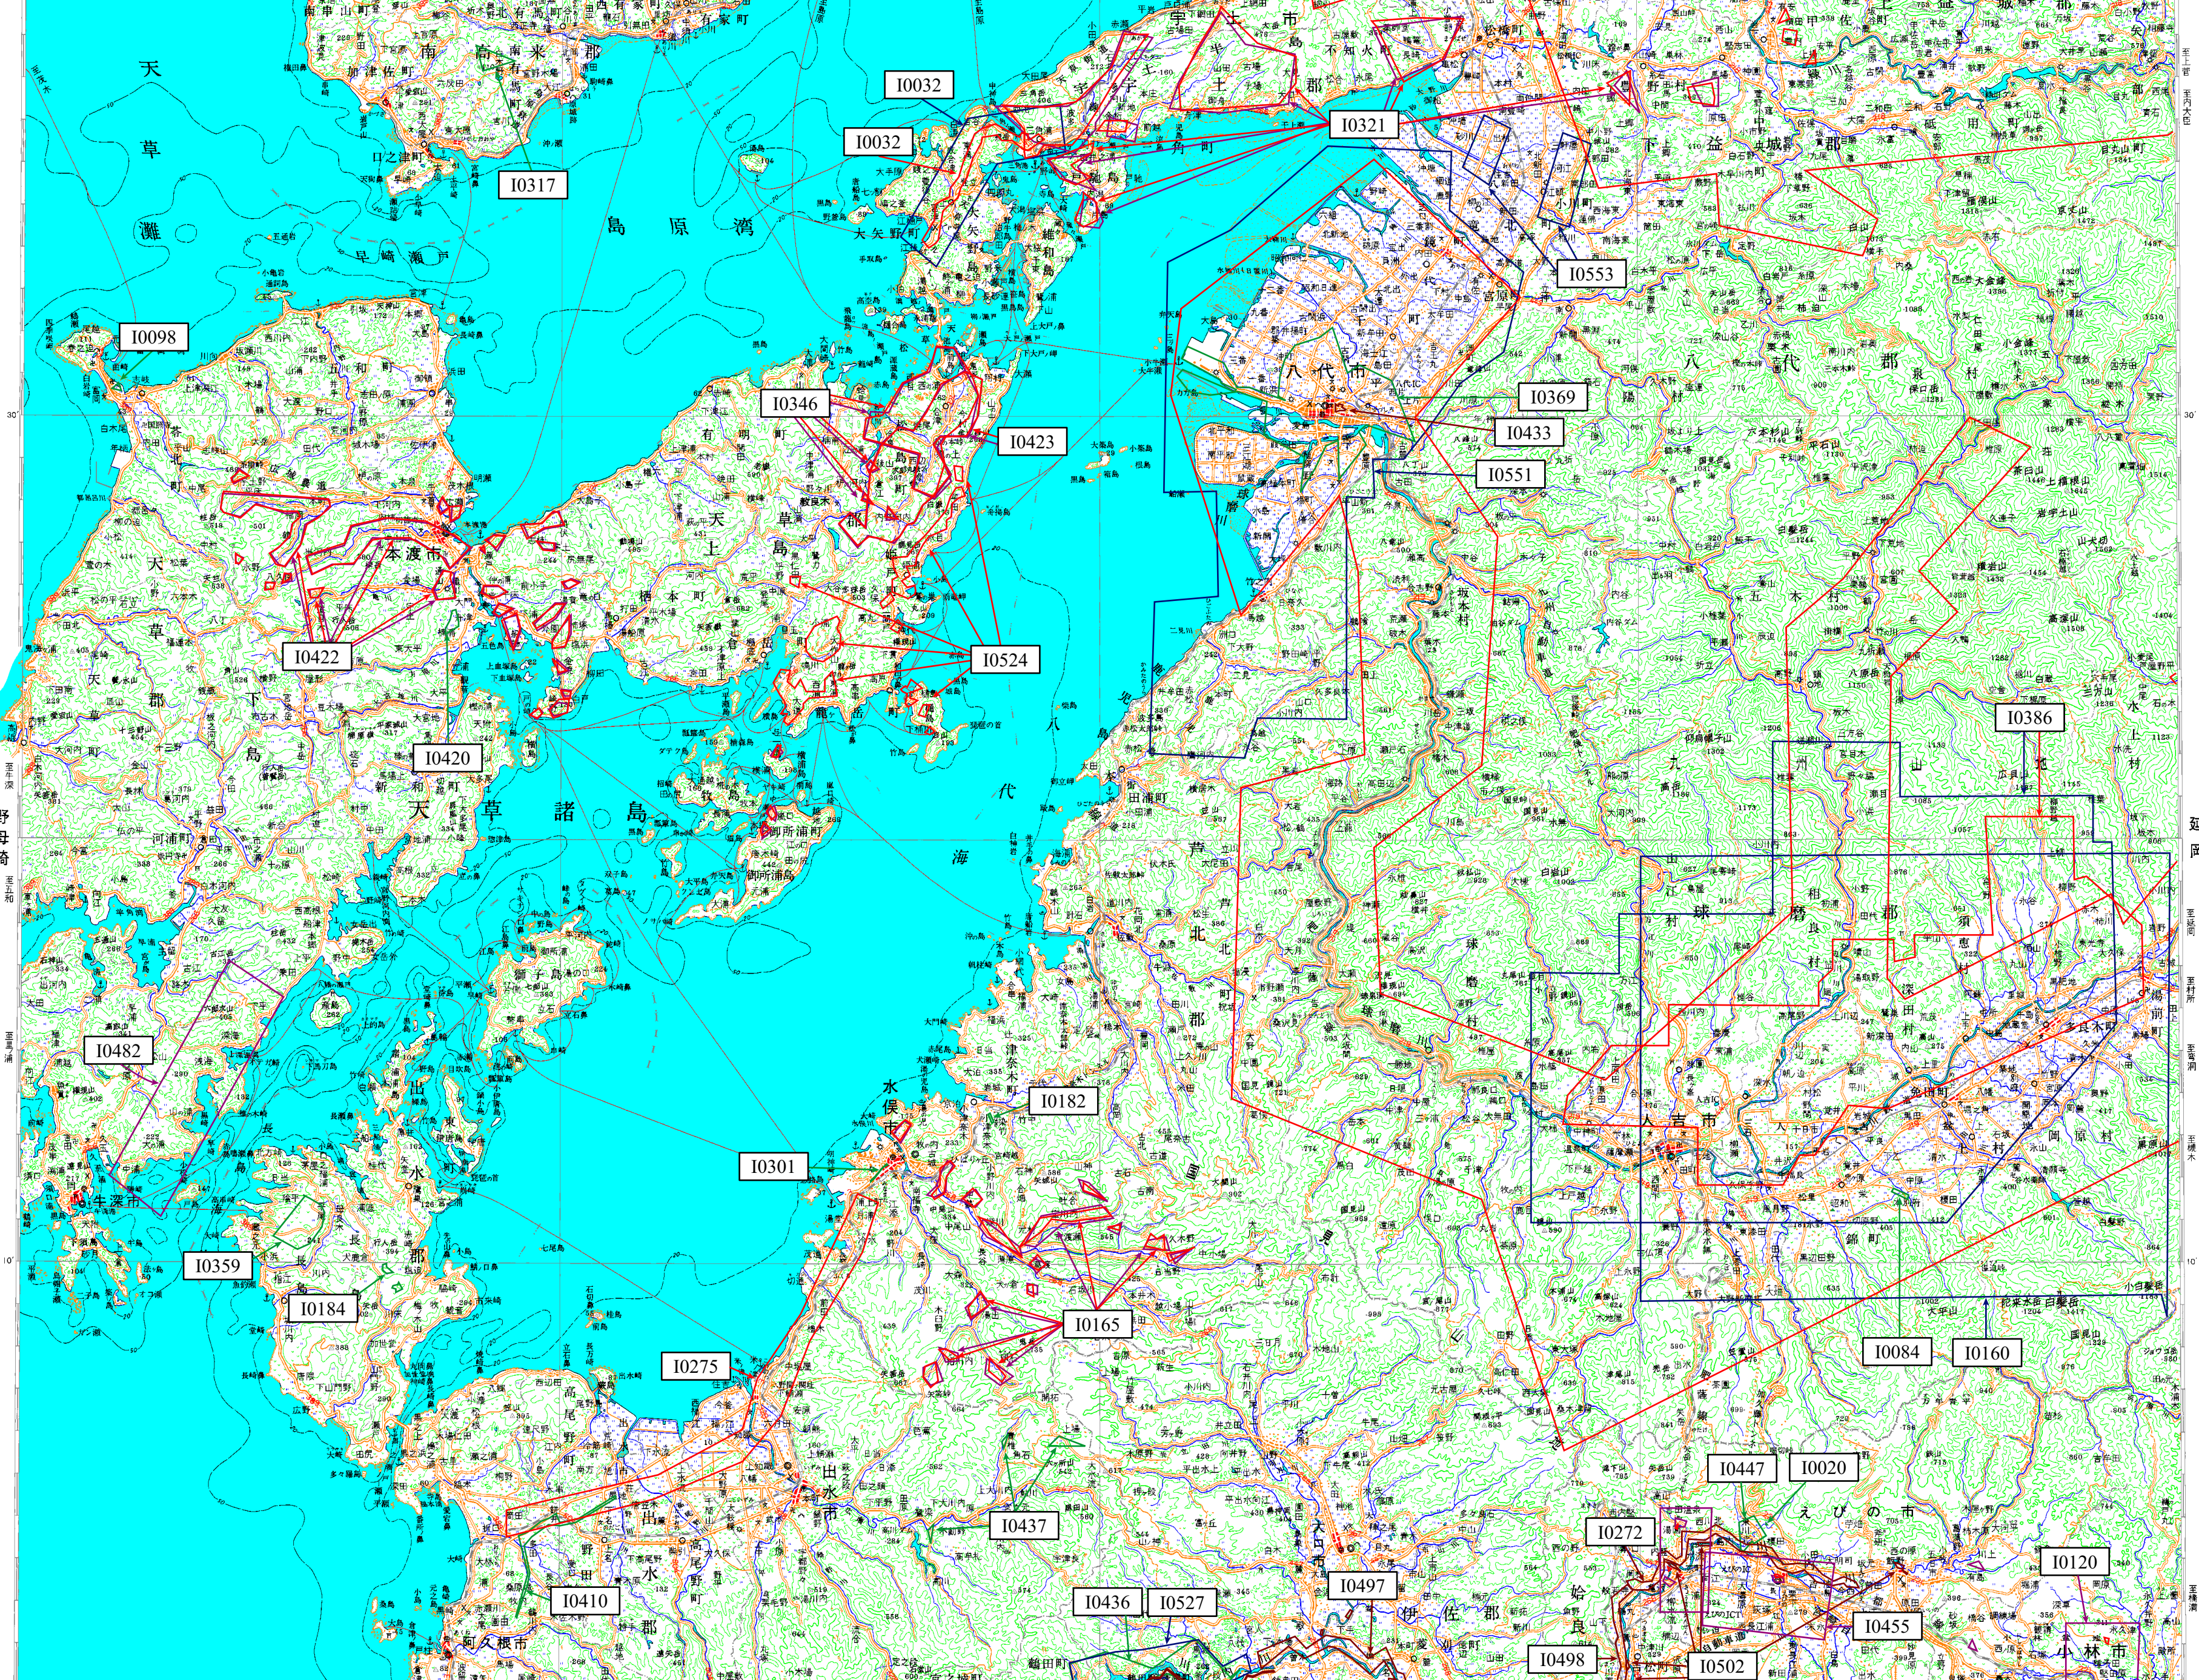

130°E 至長崎 至国見 至小浜 135°E 至上野 至上東 至尾上 至いさひや 至鳥居原 熊本 至熊本 至うと 至綱津 宇土市 至もじう 至熊本 至熊本 至隈庄 至熊本C 45°N 至隈庄 至世持 至御船 御船町 至御船 至浜町 131°E

130°E 至鹿兒島 至小こしま 至弓木野 至奈内 至米次 至鹿屋 至平岩 至鹿兒島 薩摩郡 至平江 薩摩郡 至大口 至川内 至荒田 至築地 至高岡 至はと 至水俣 至鹿兒島北C 至小林 至都城C 至小林 至みやこのじう 至都城 至小林 131°E