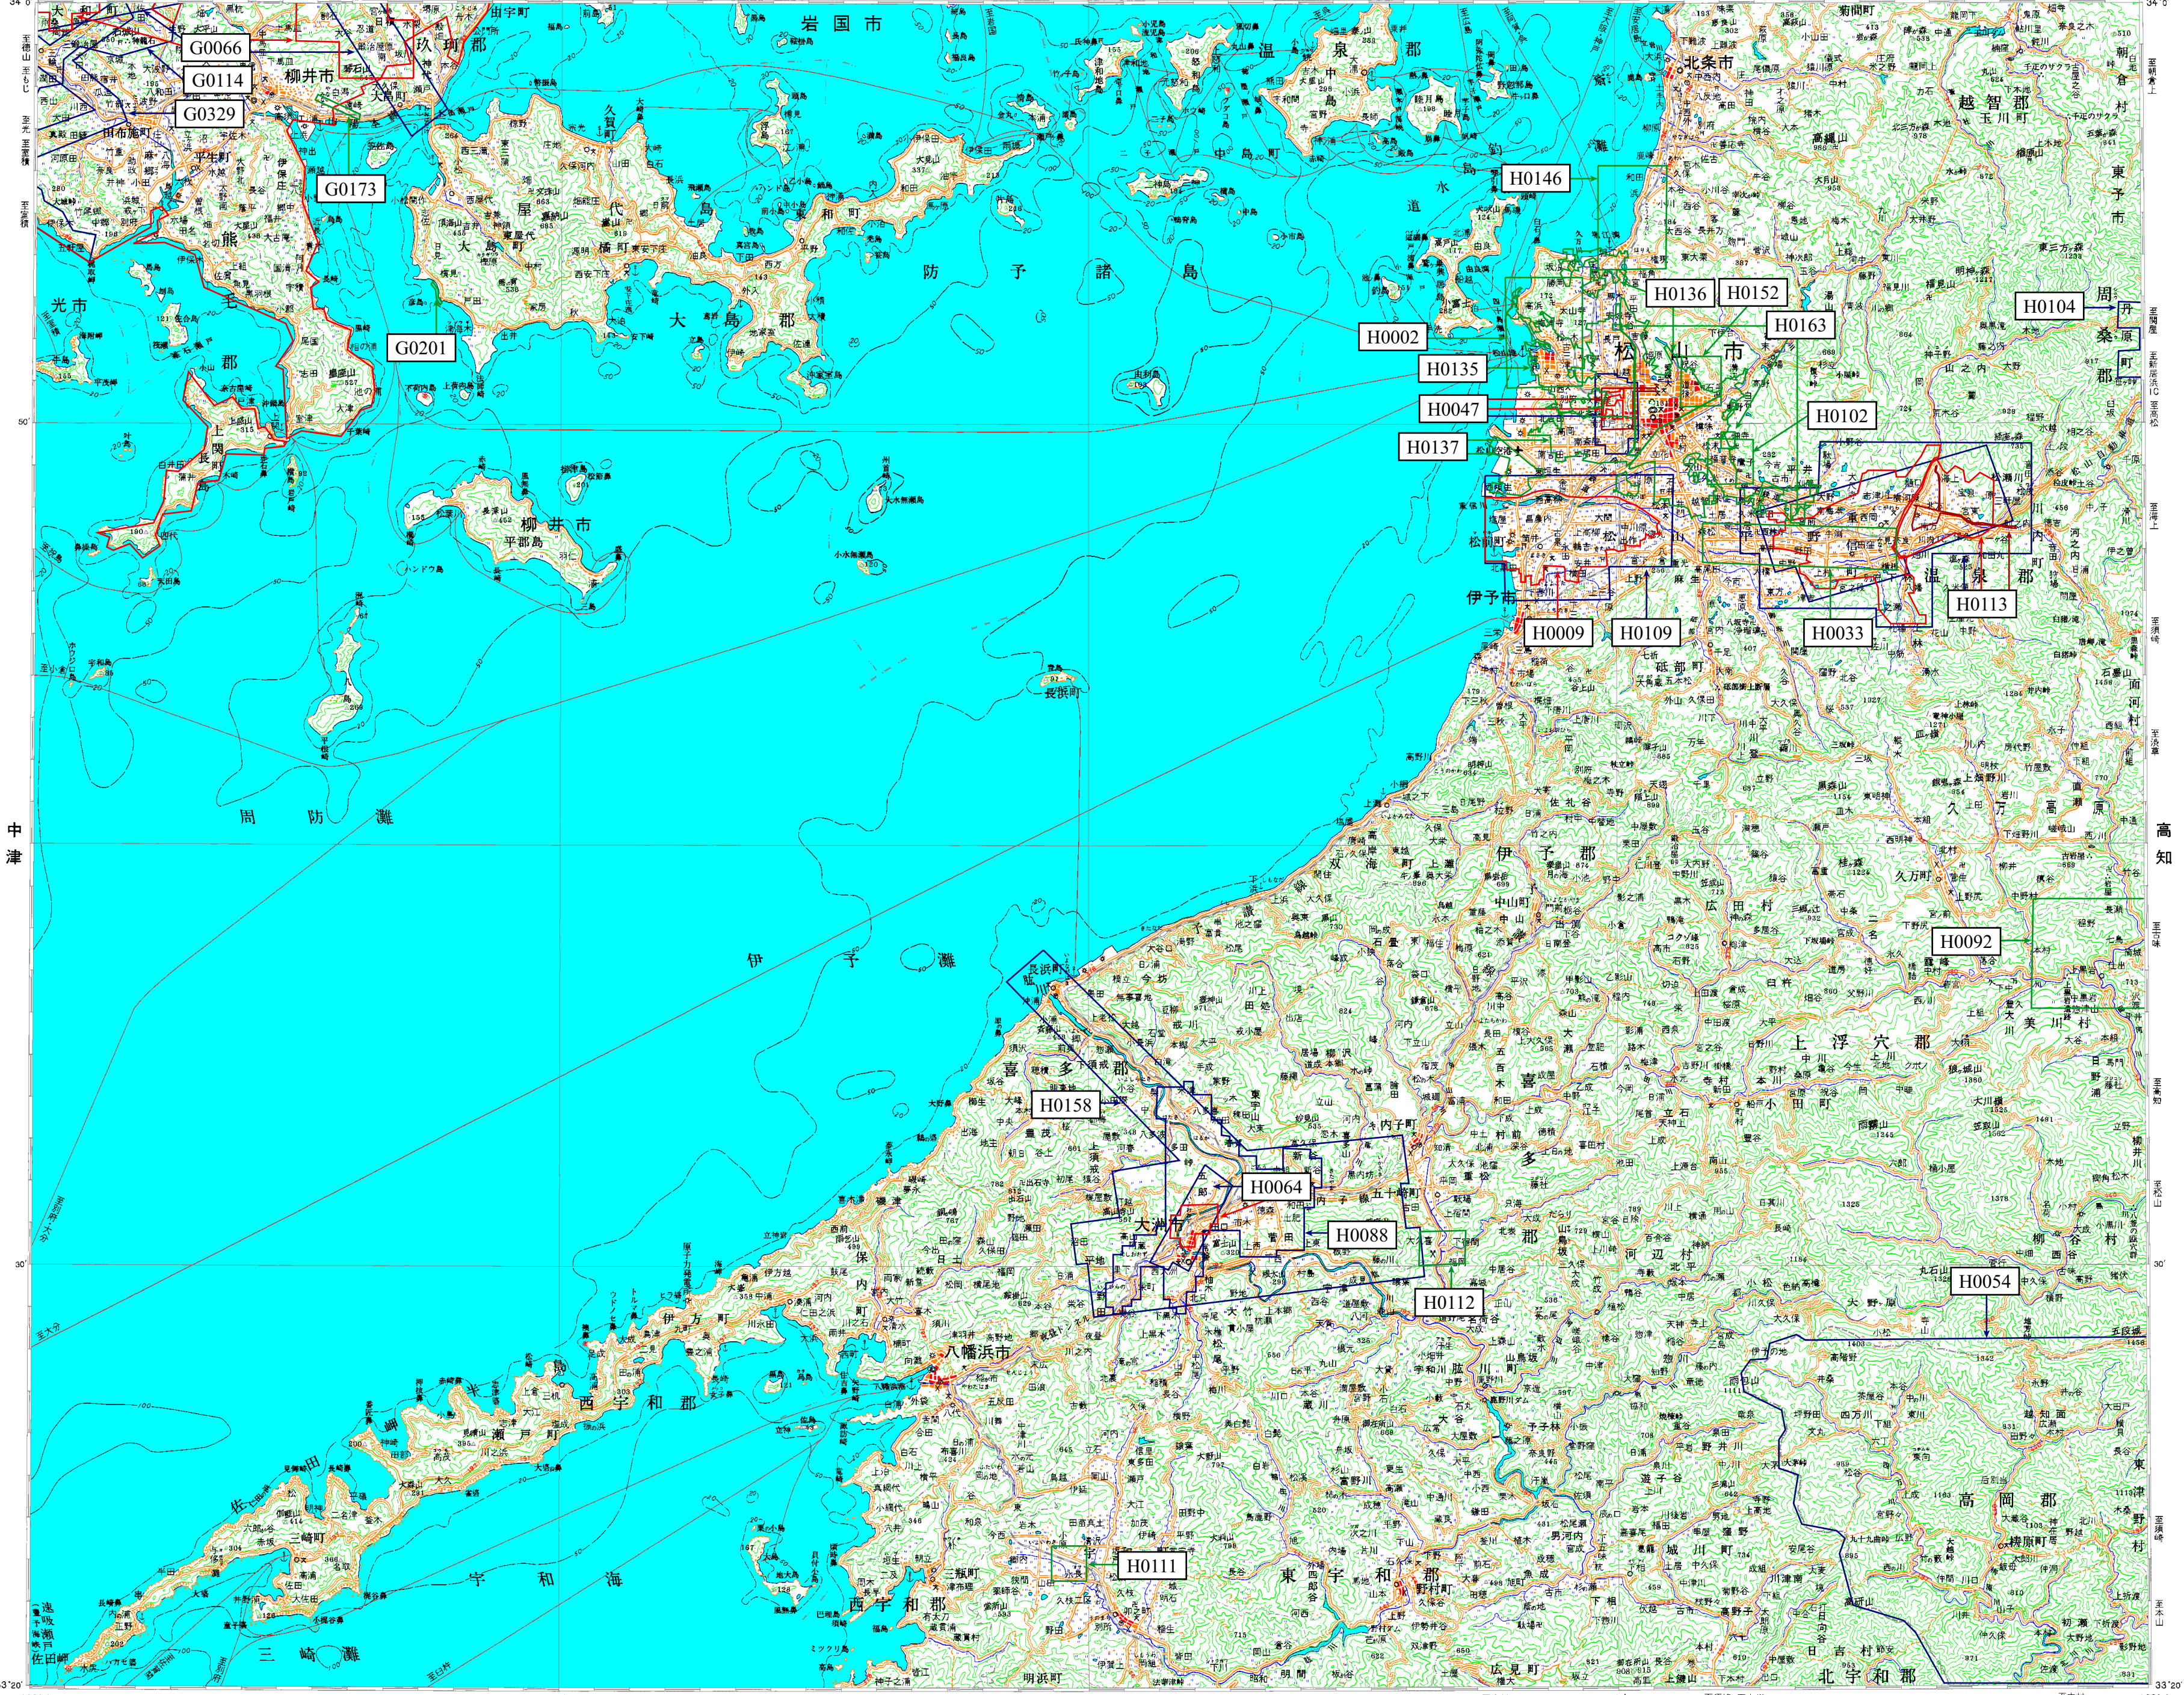

広島

中

高

33°20'

33°20'