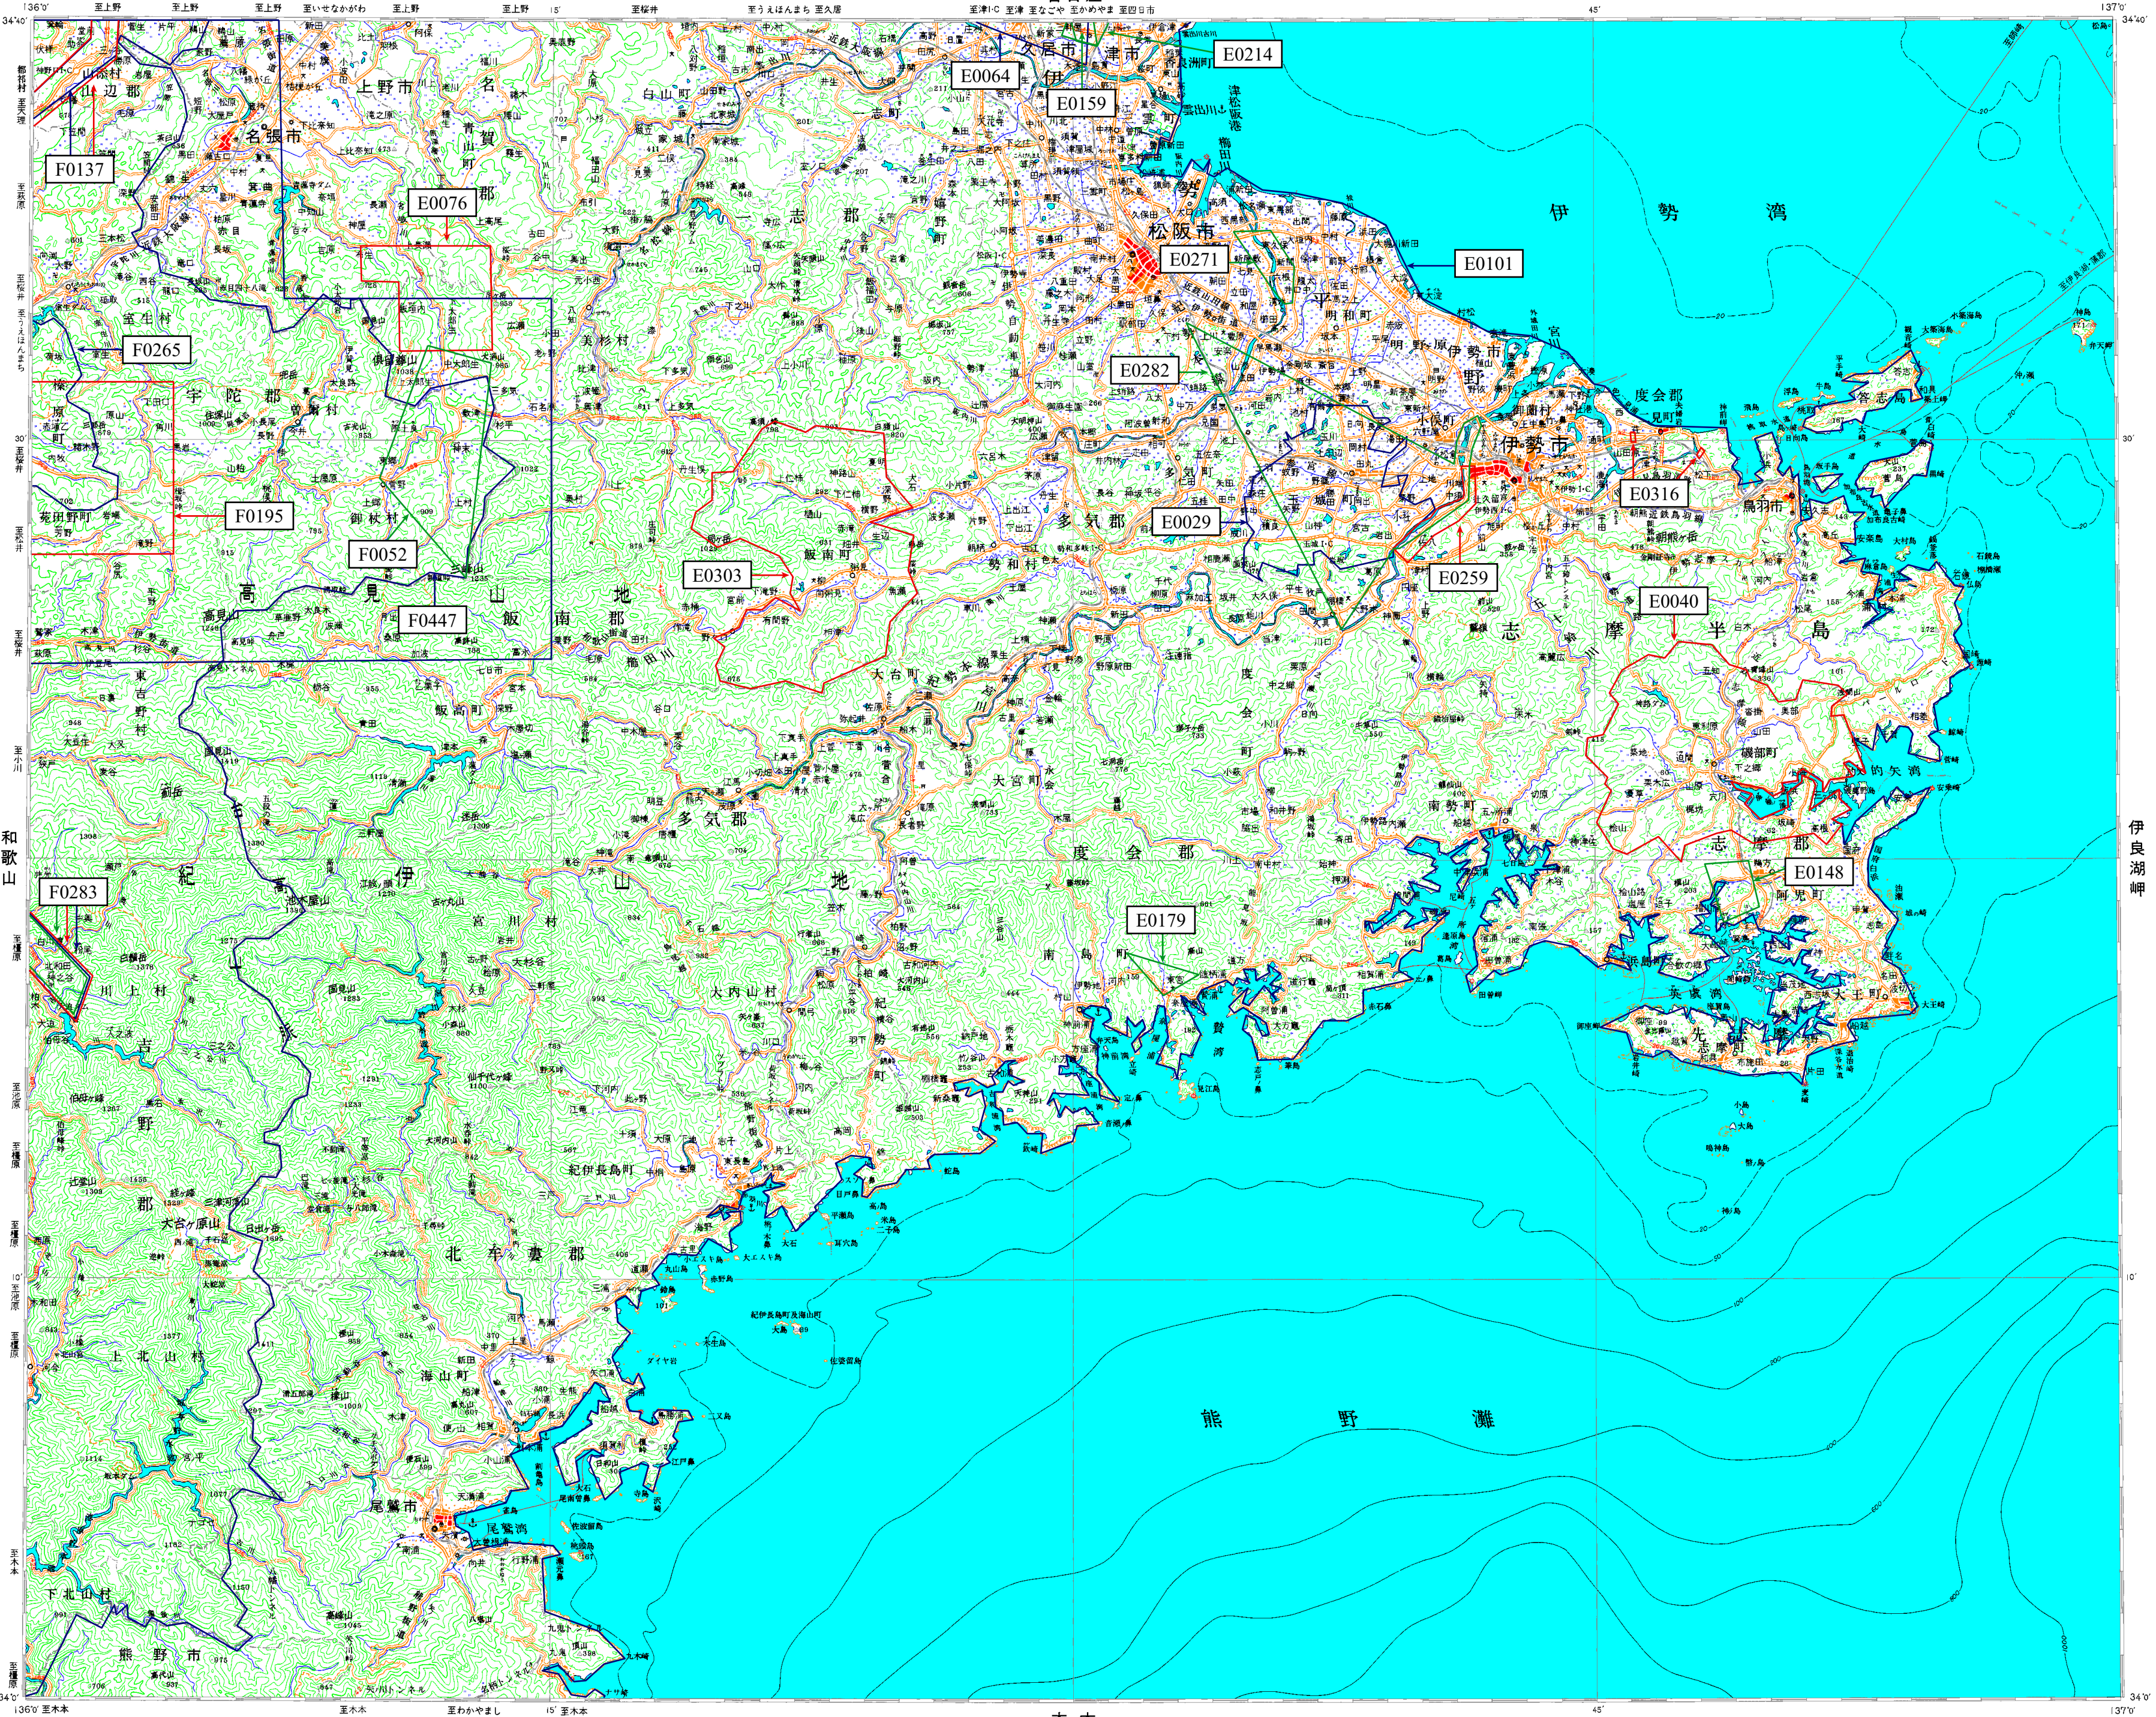

名古屋

34°40' 34°40' 34°40' 34°40' 34°40' 34°40' 34°40' 34°40' 34°40' 34°40'

136° 137° 136° 137° 136° 137° 136° 137° 136° 137° 136° 137°