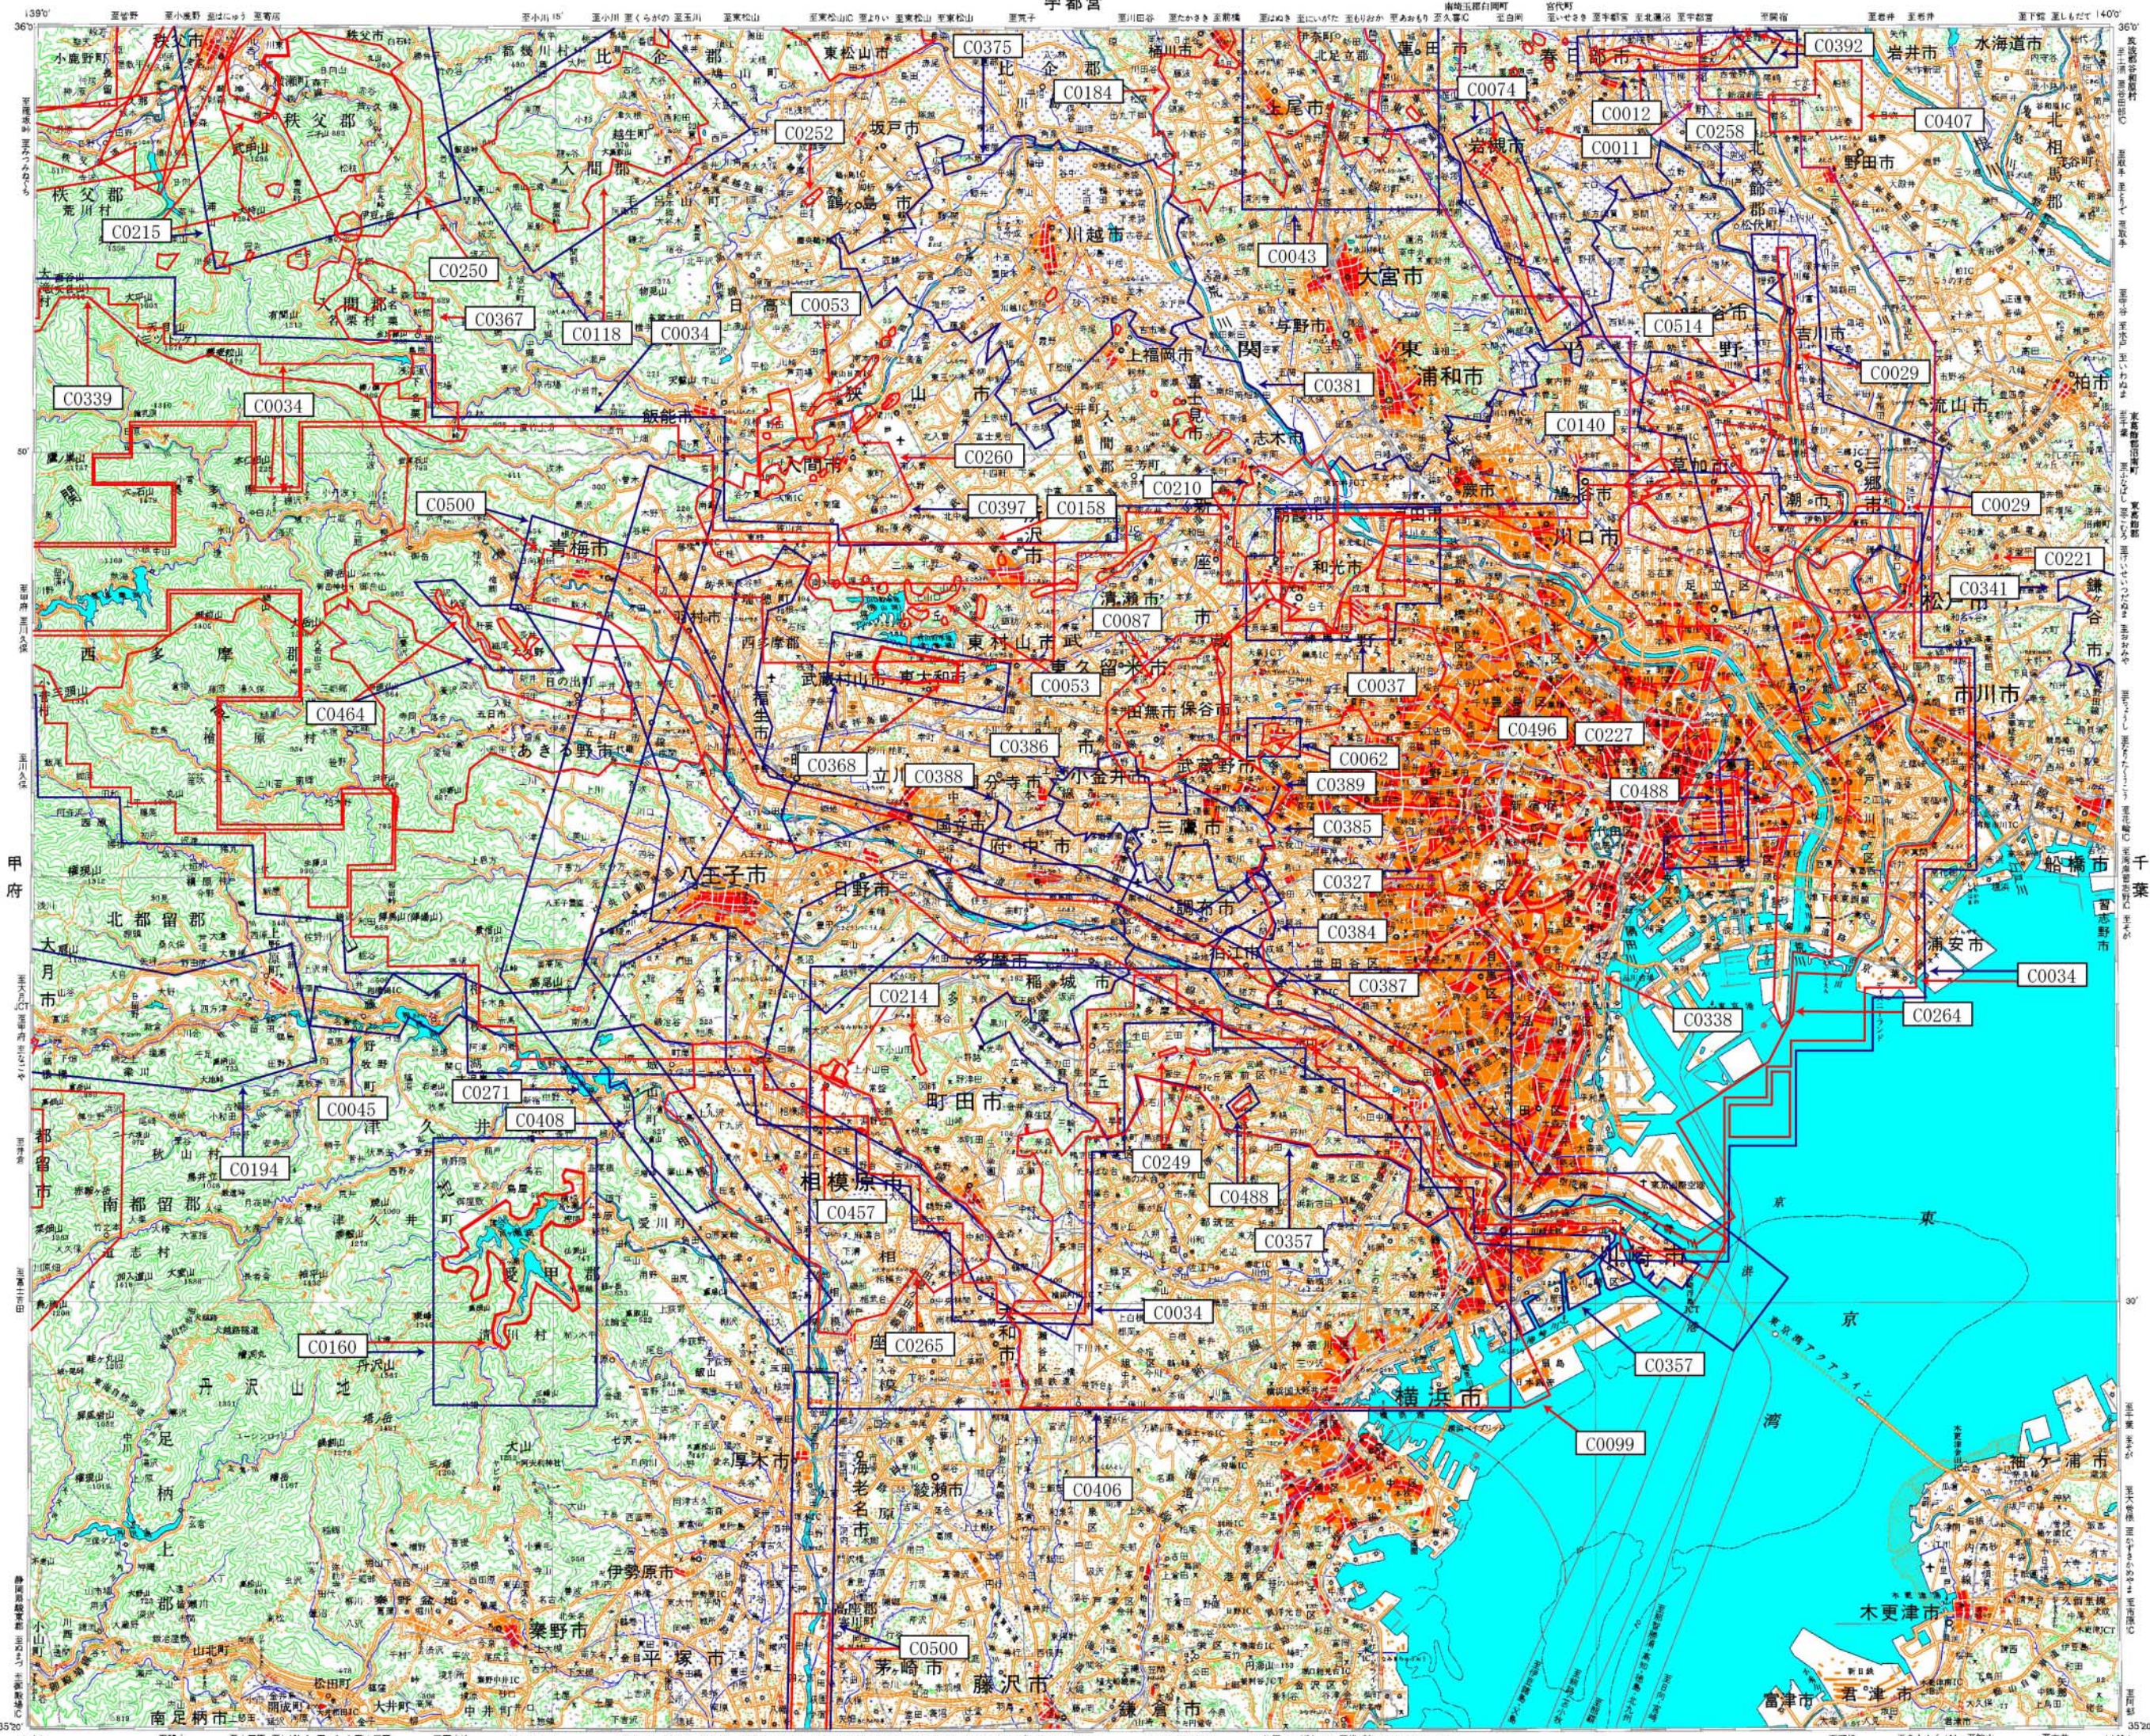

宇都宮

139° 36' 30" 36° 30' 35° 30'

140° 36° 35° 30'