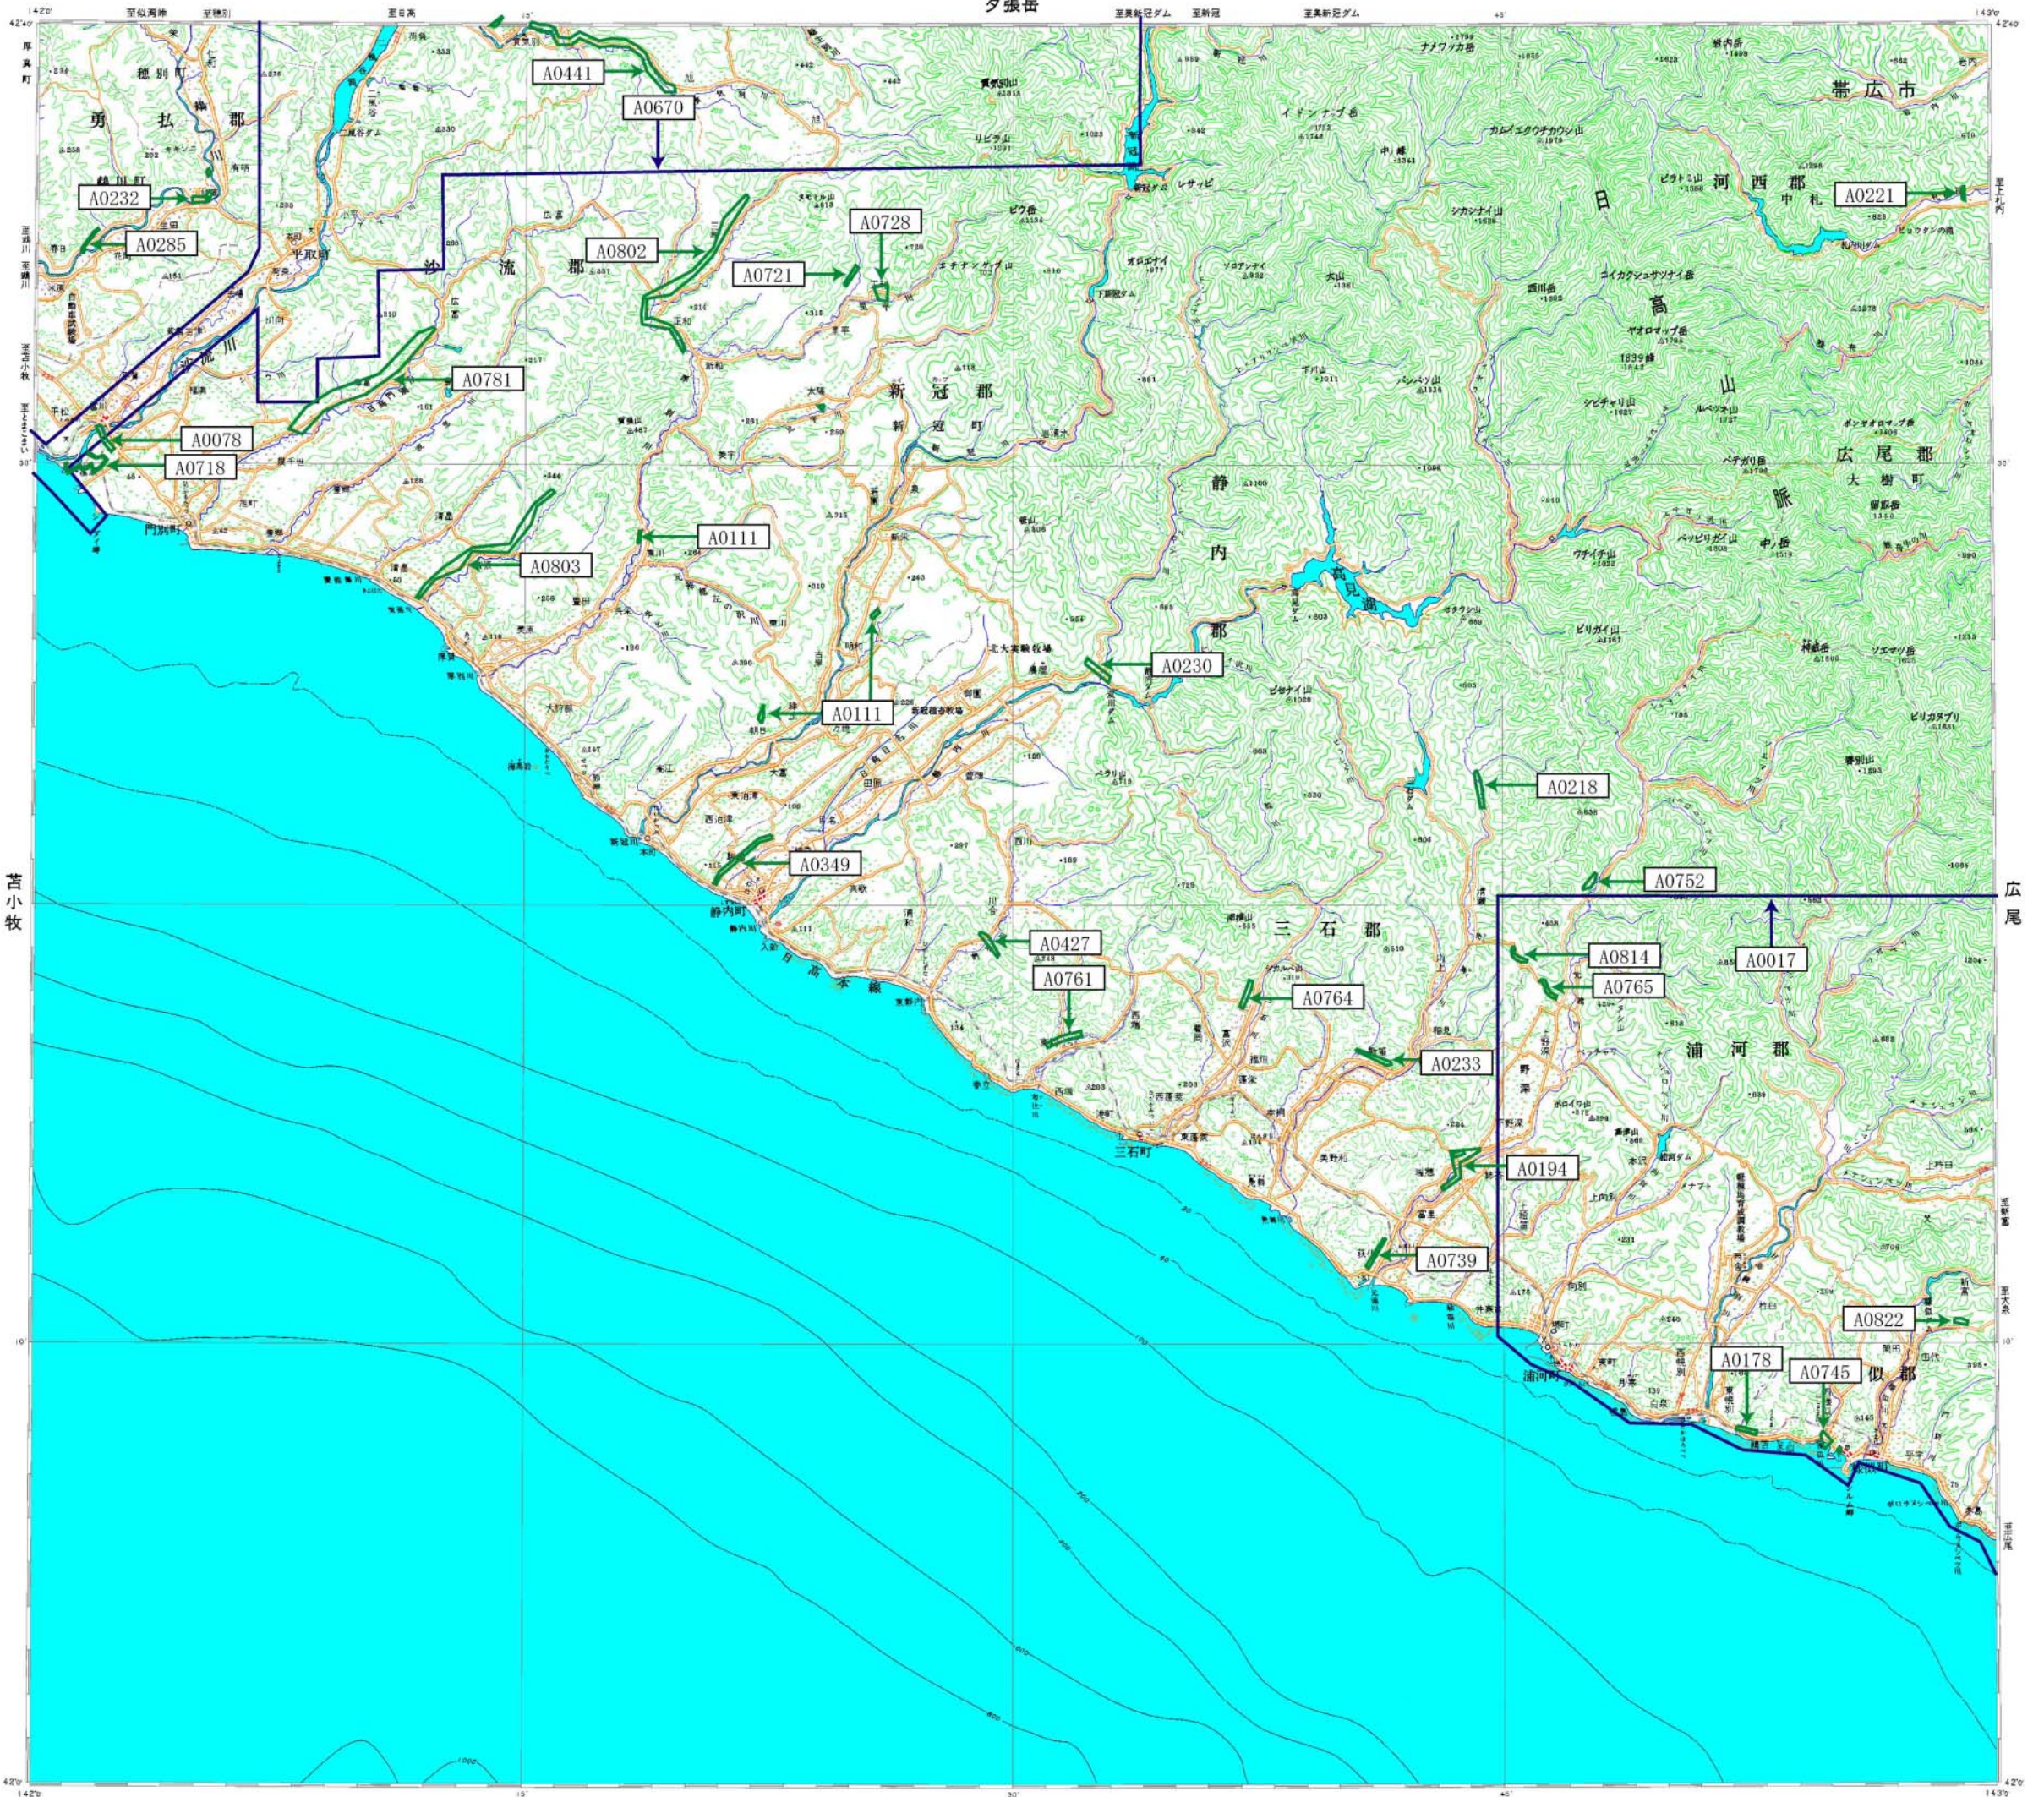

夕張岳

苦小牧

広尾