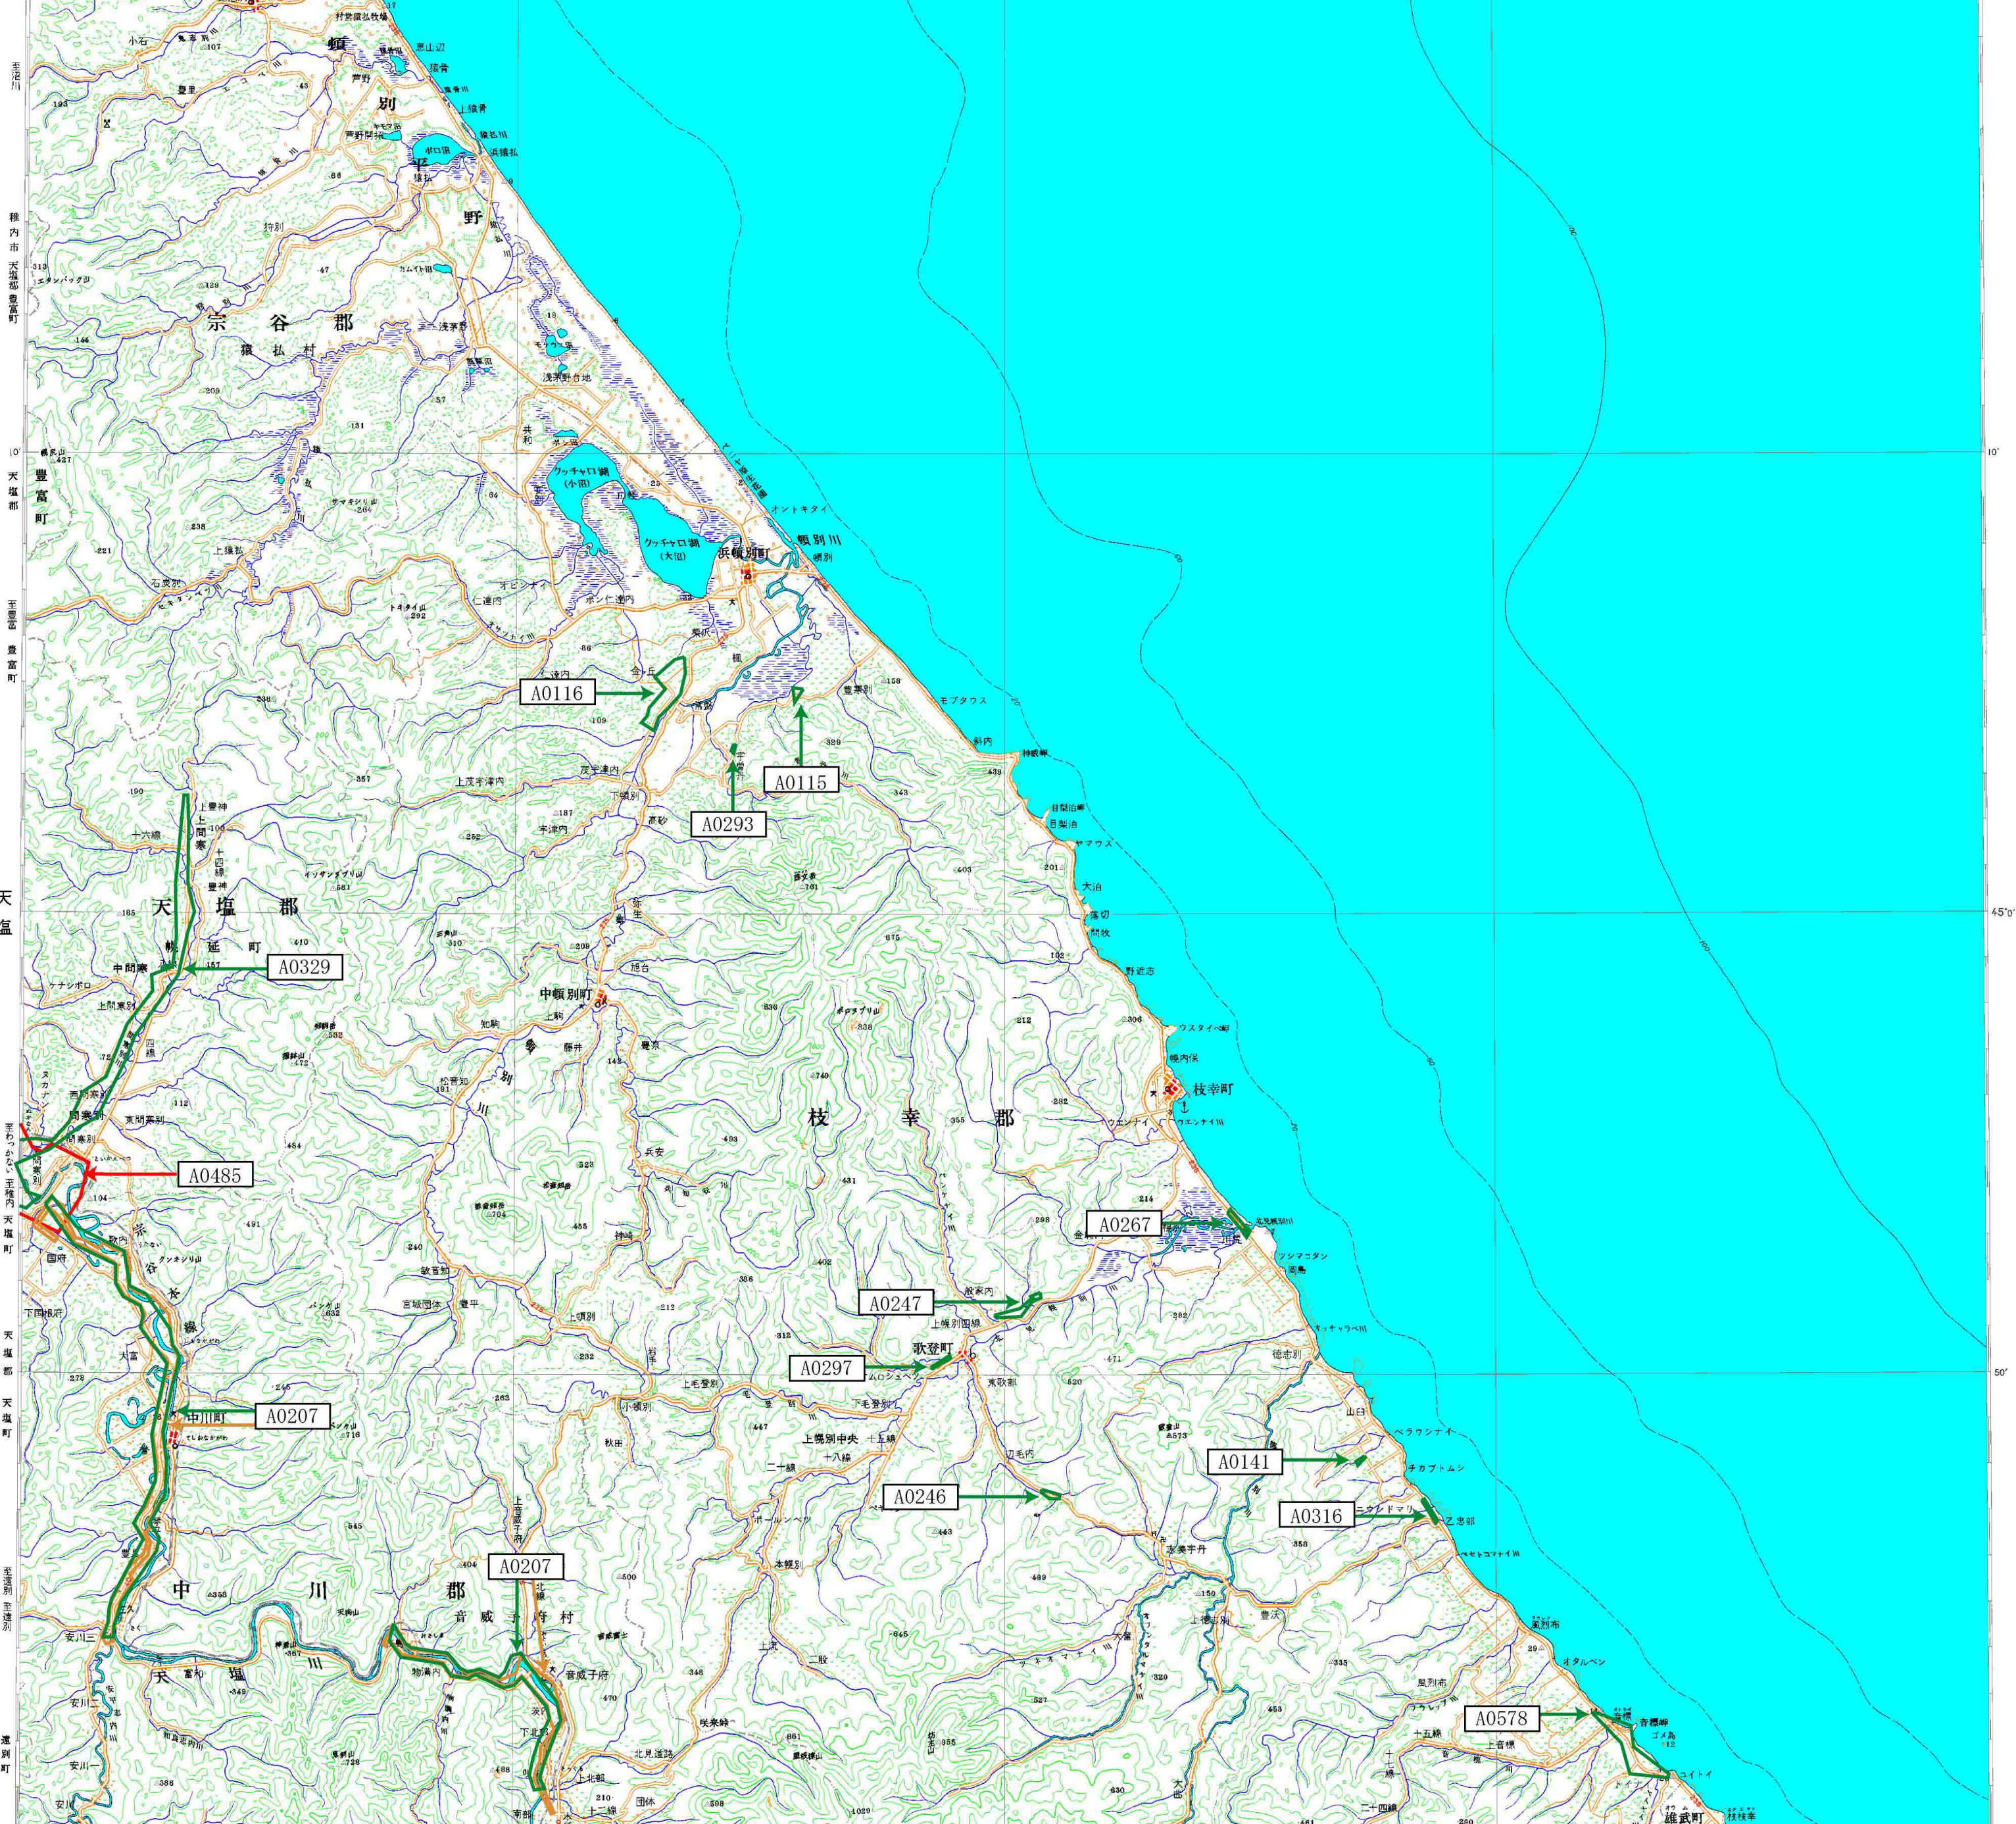

142°0' 15' 30' 45' 143°0' 45°20' 10' 45°0' 50' 44°40'

至知果別 至浜尾志別 至稚内 至和 至共和 至あきびがわ 至名寄 至恩根内 美深町 名寄 至美深 45° 至美深 44°40' 至別 至紋別 紋別郡 至紋別