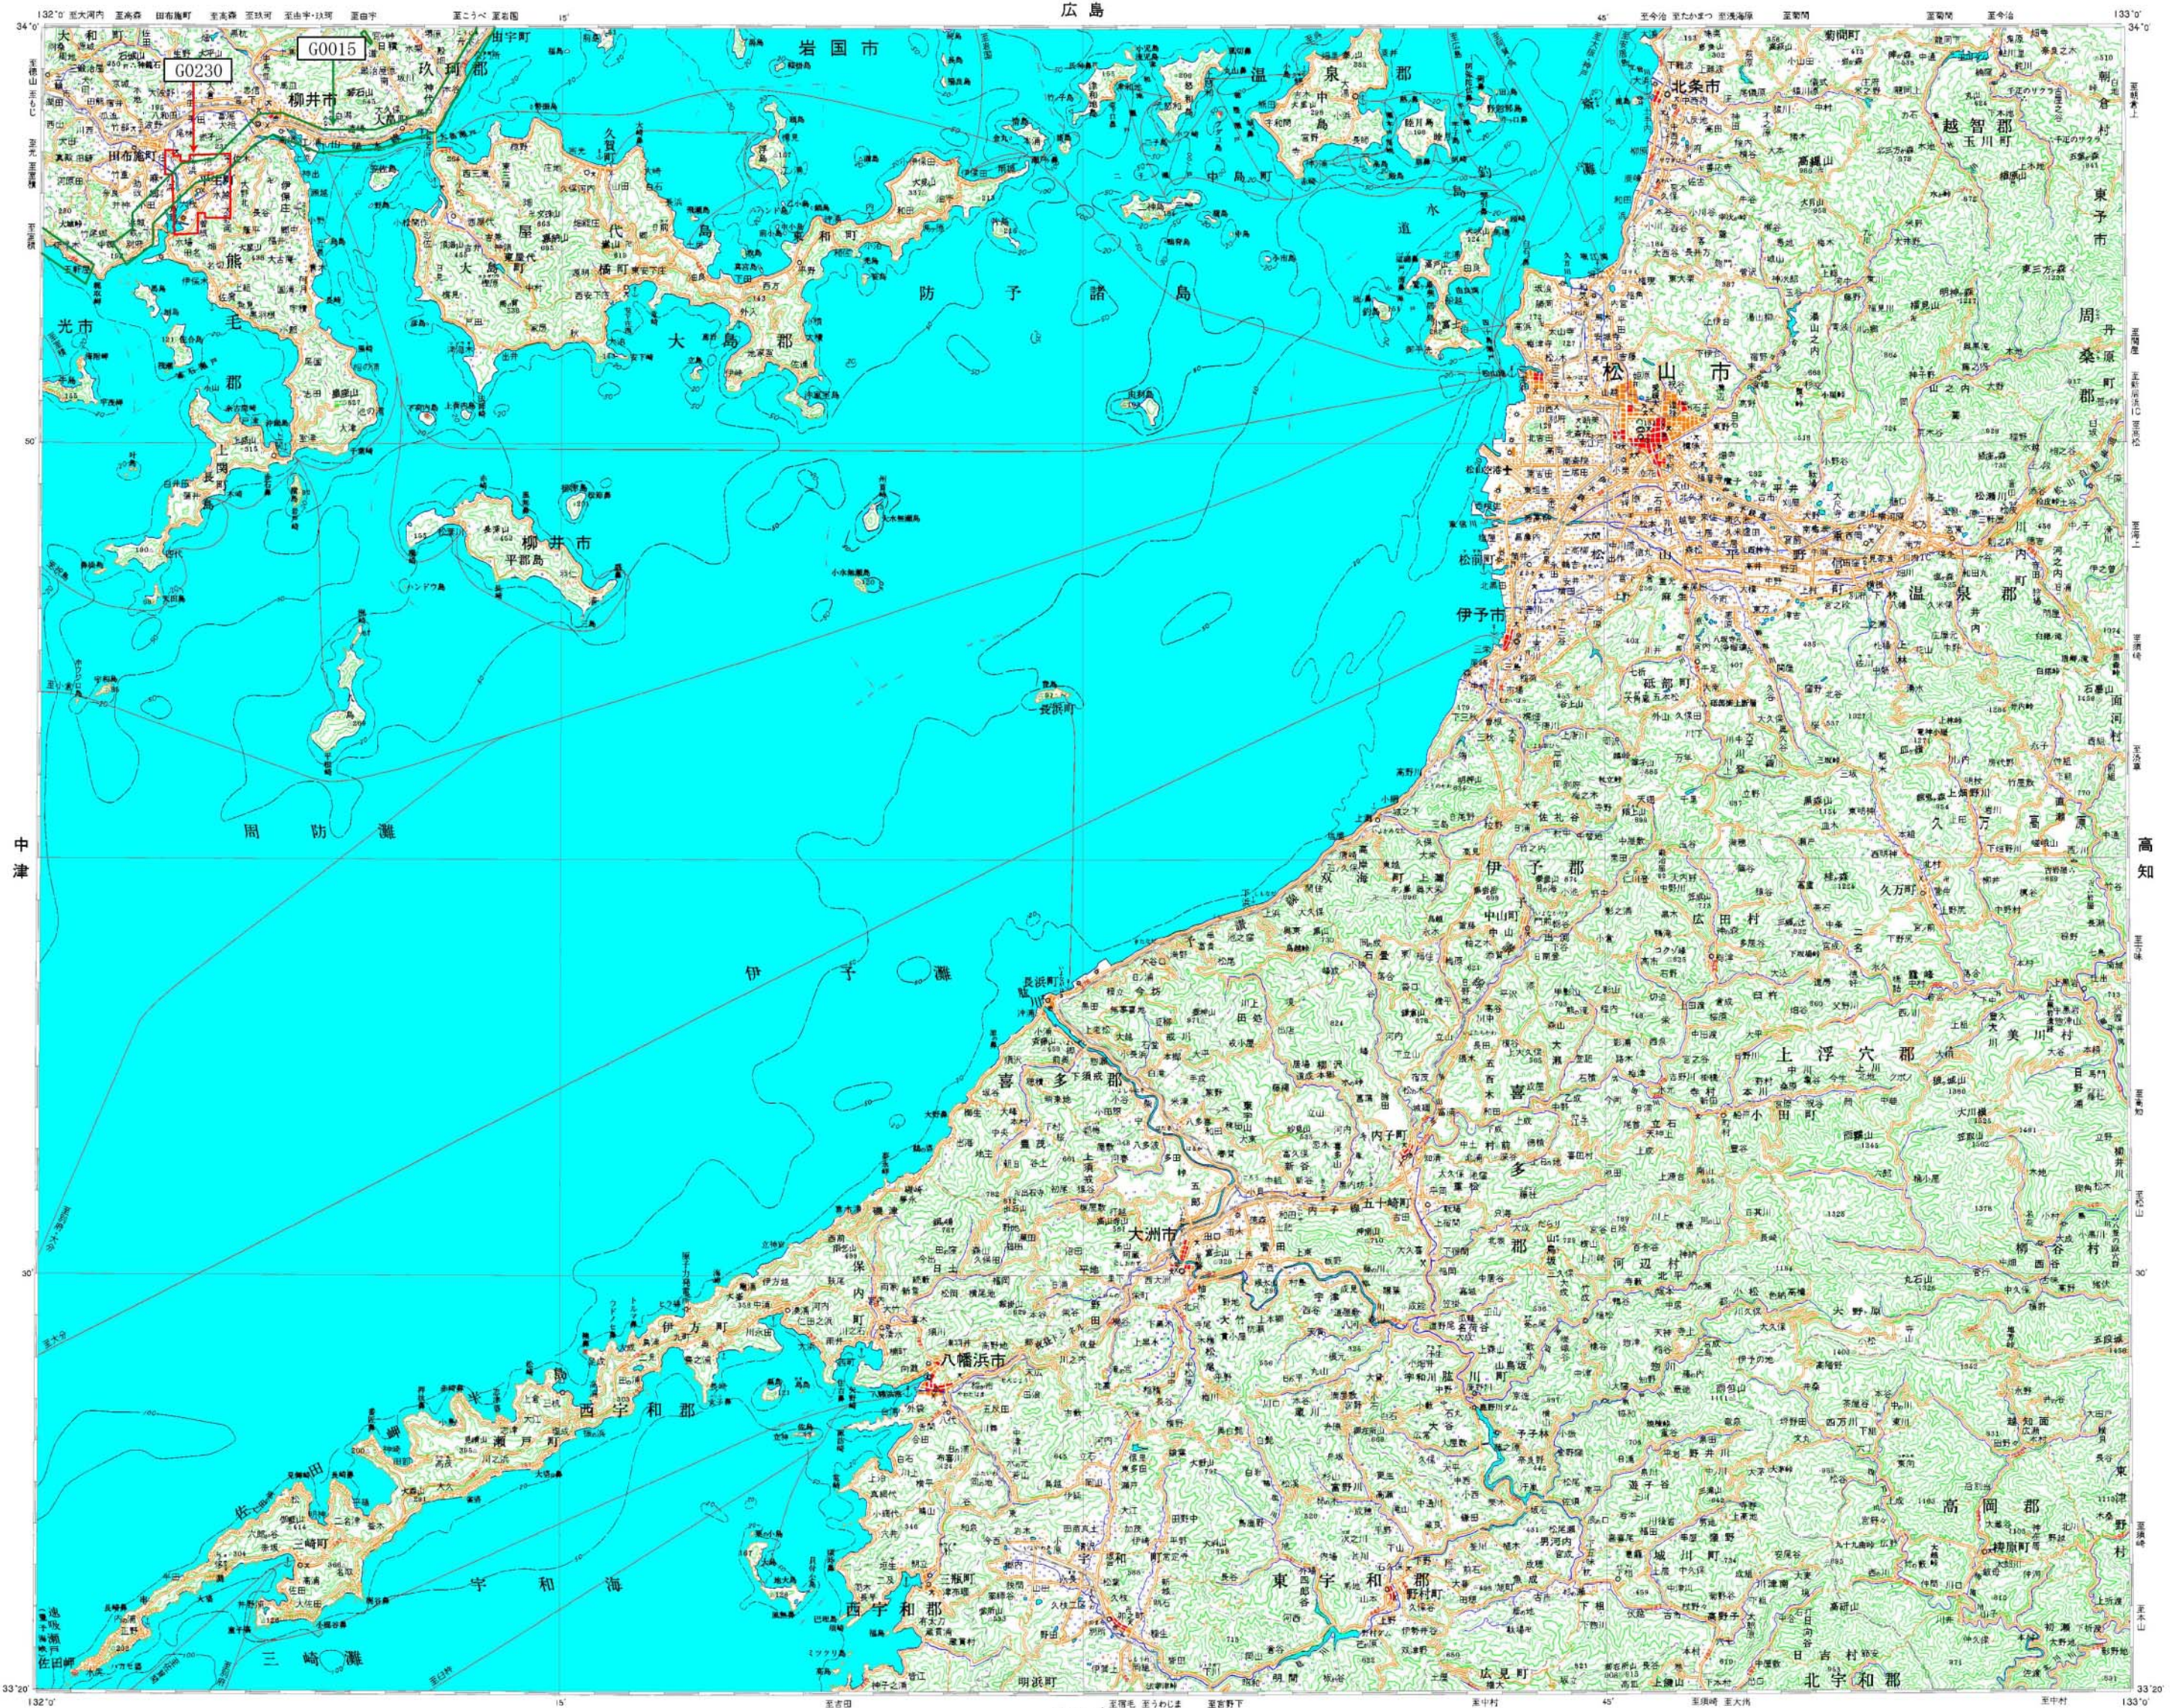

広島

34°10' 34°0' 33°20' 132°0' 133°0'

132°0' 133°0' 132°0' 133°0'

宇和島