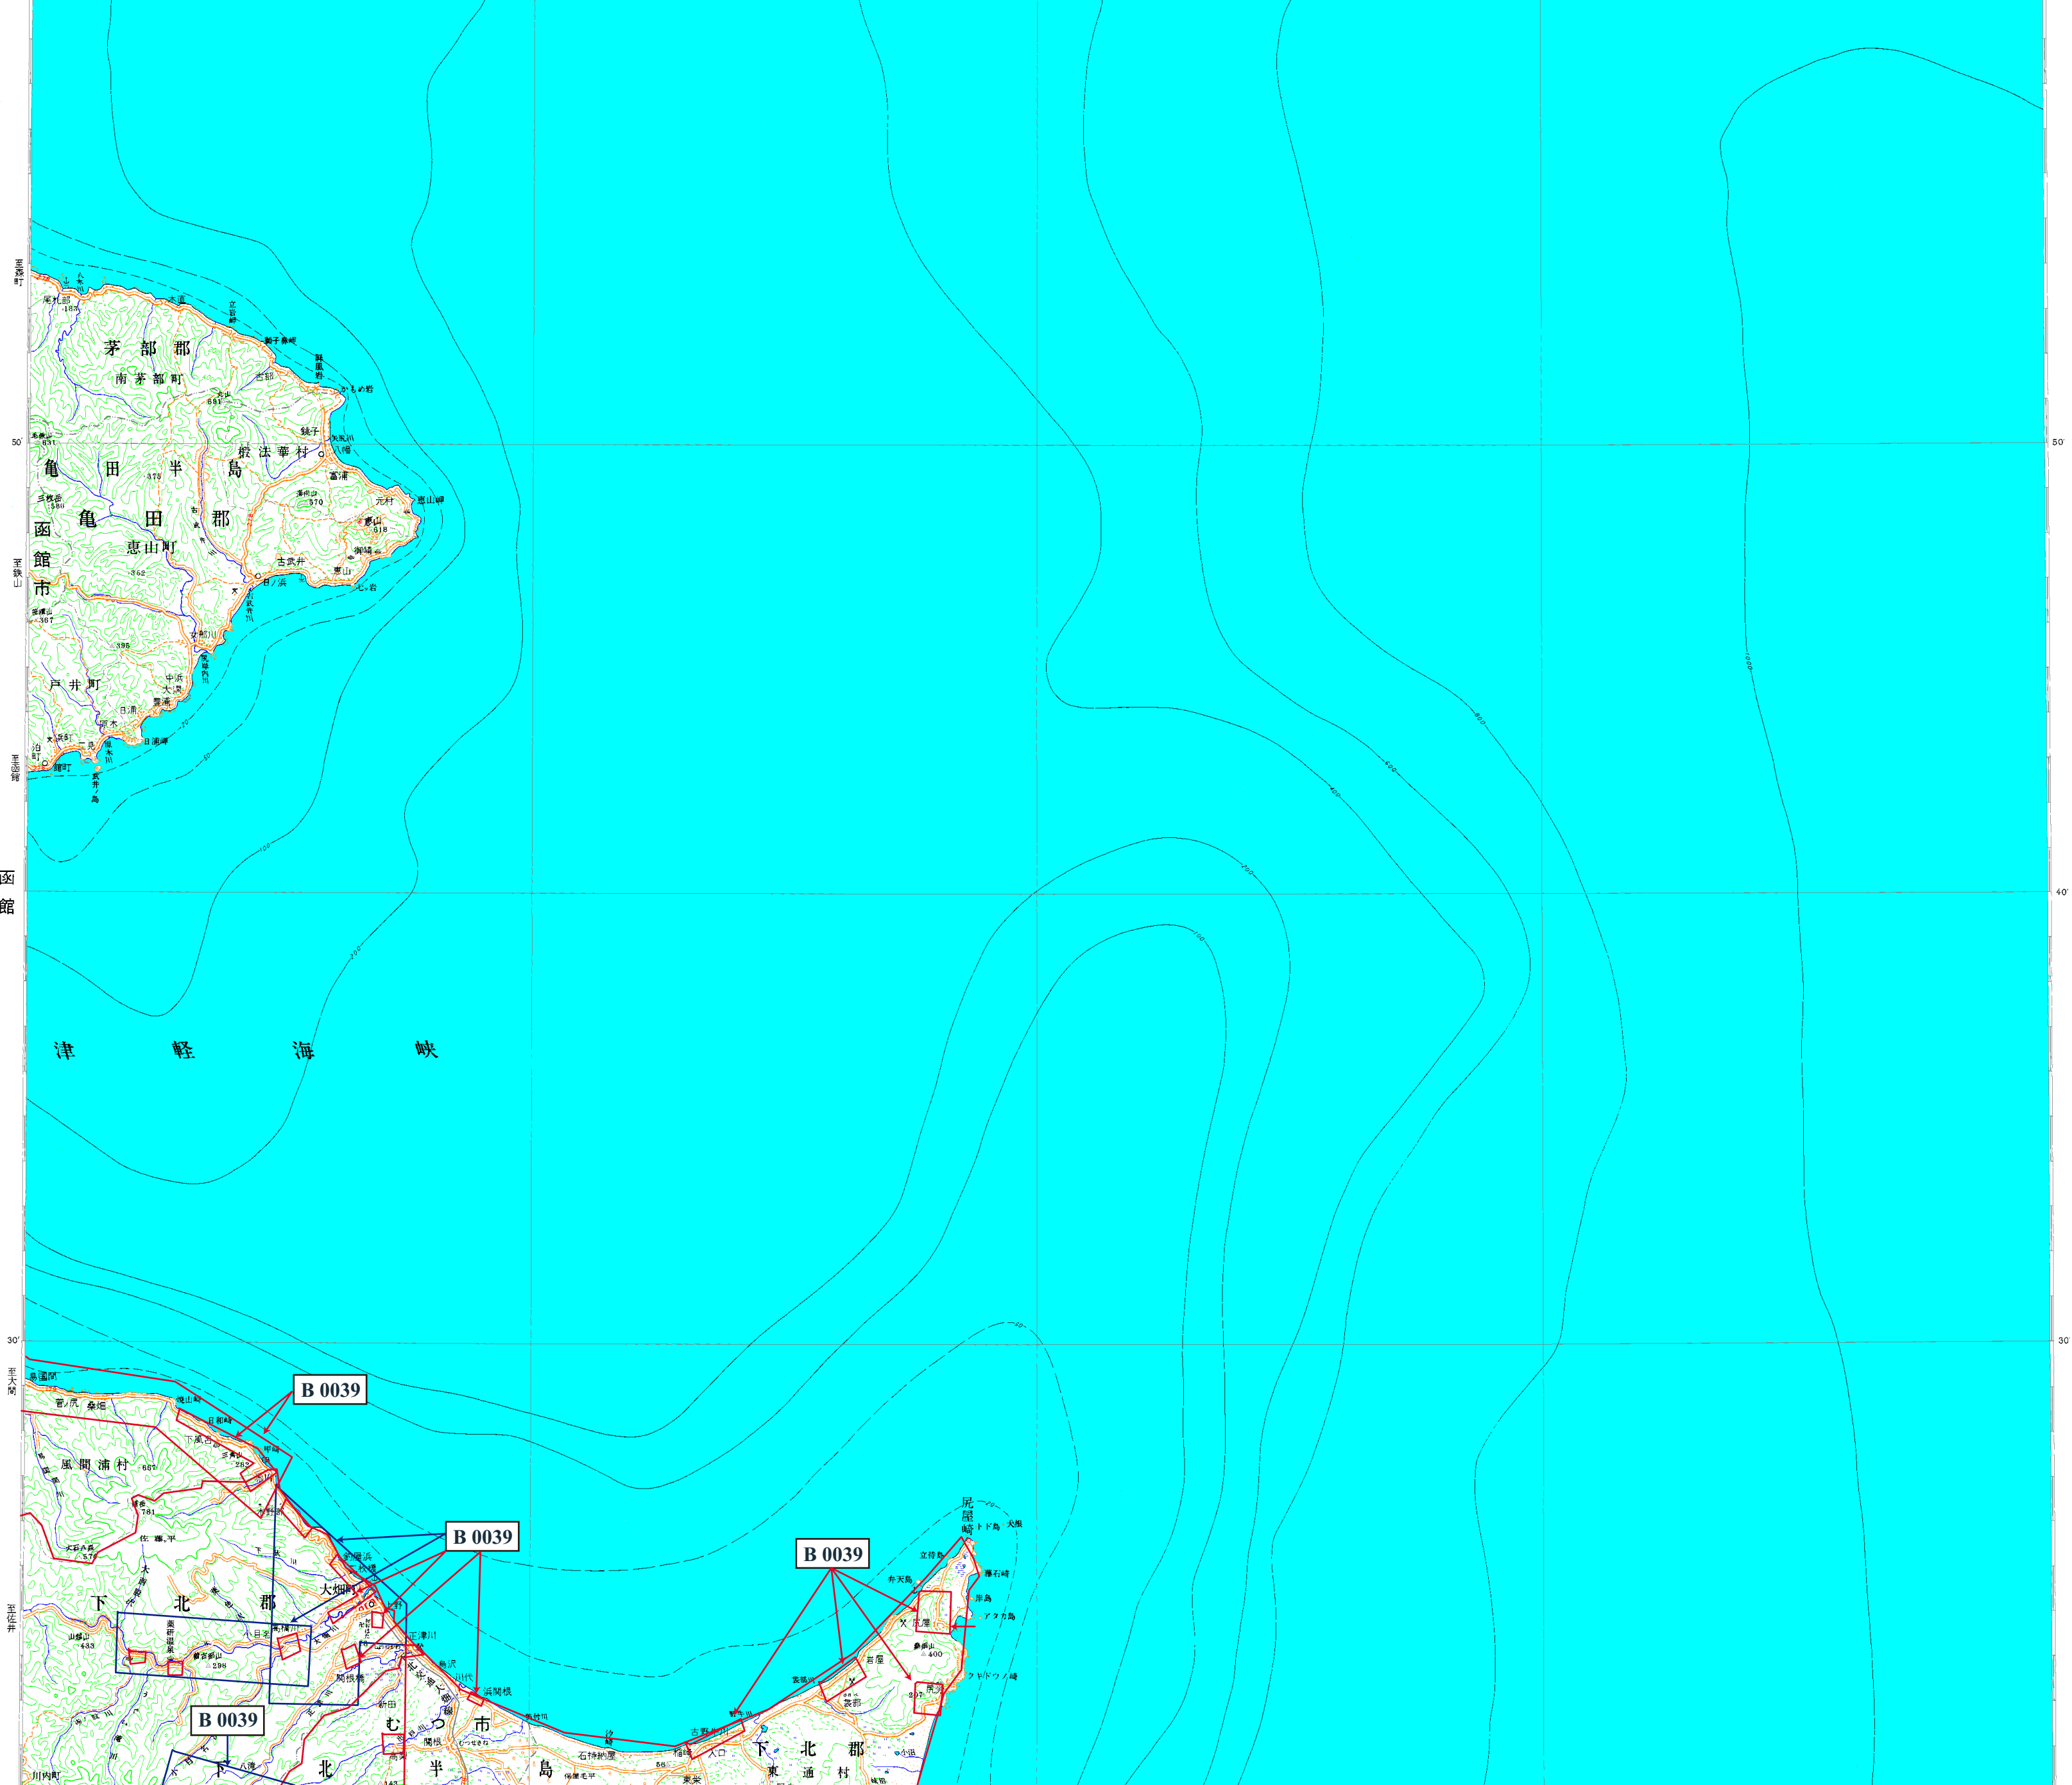

141°0' 15' 45' 142°0'

函館

函館

函館

141°0' 15' 45' 142°0'