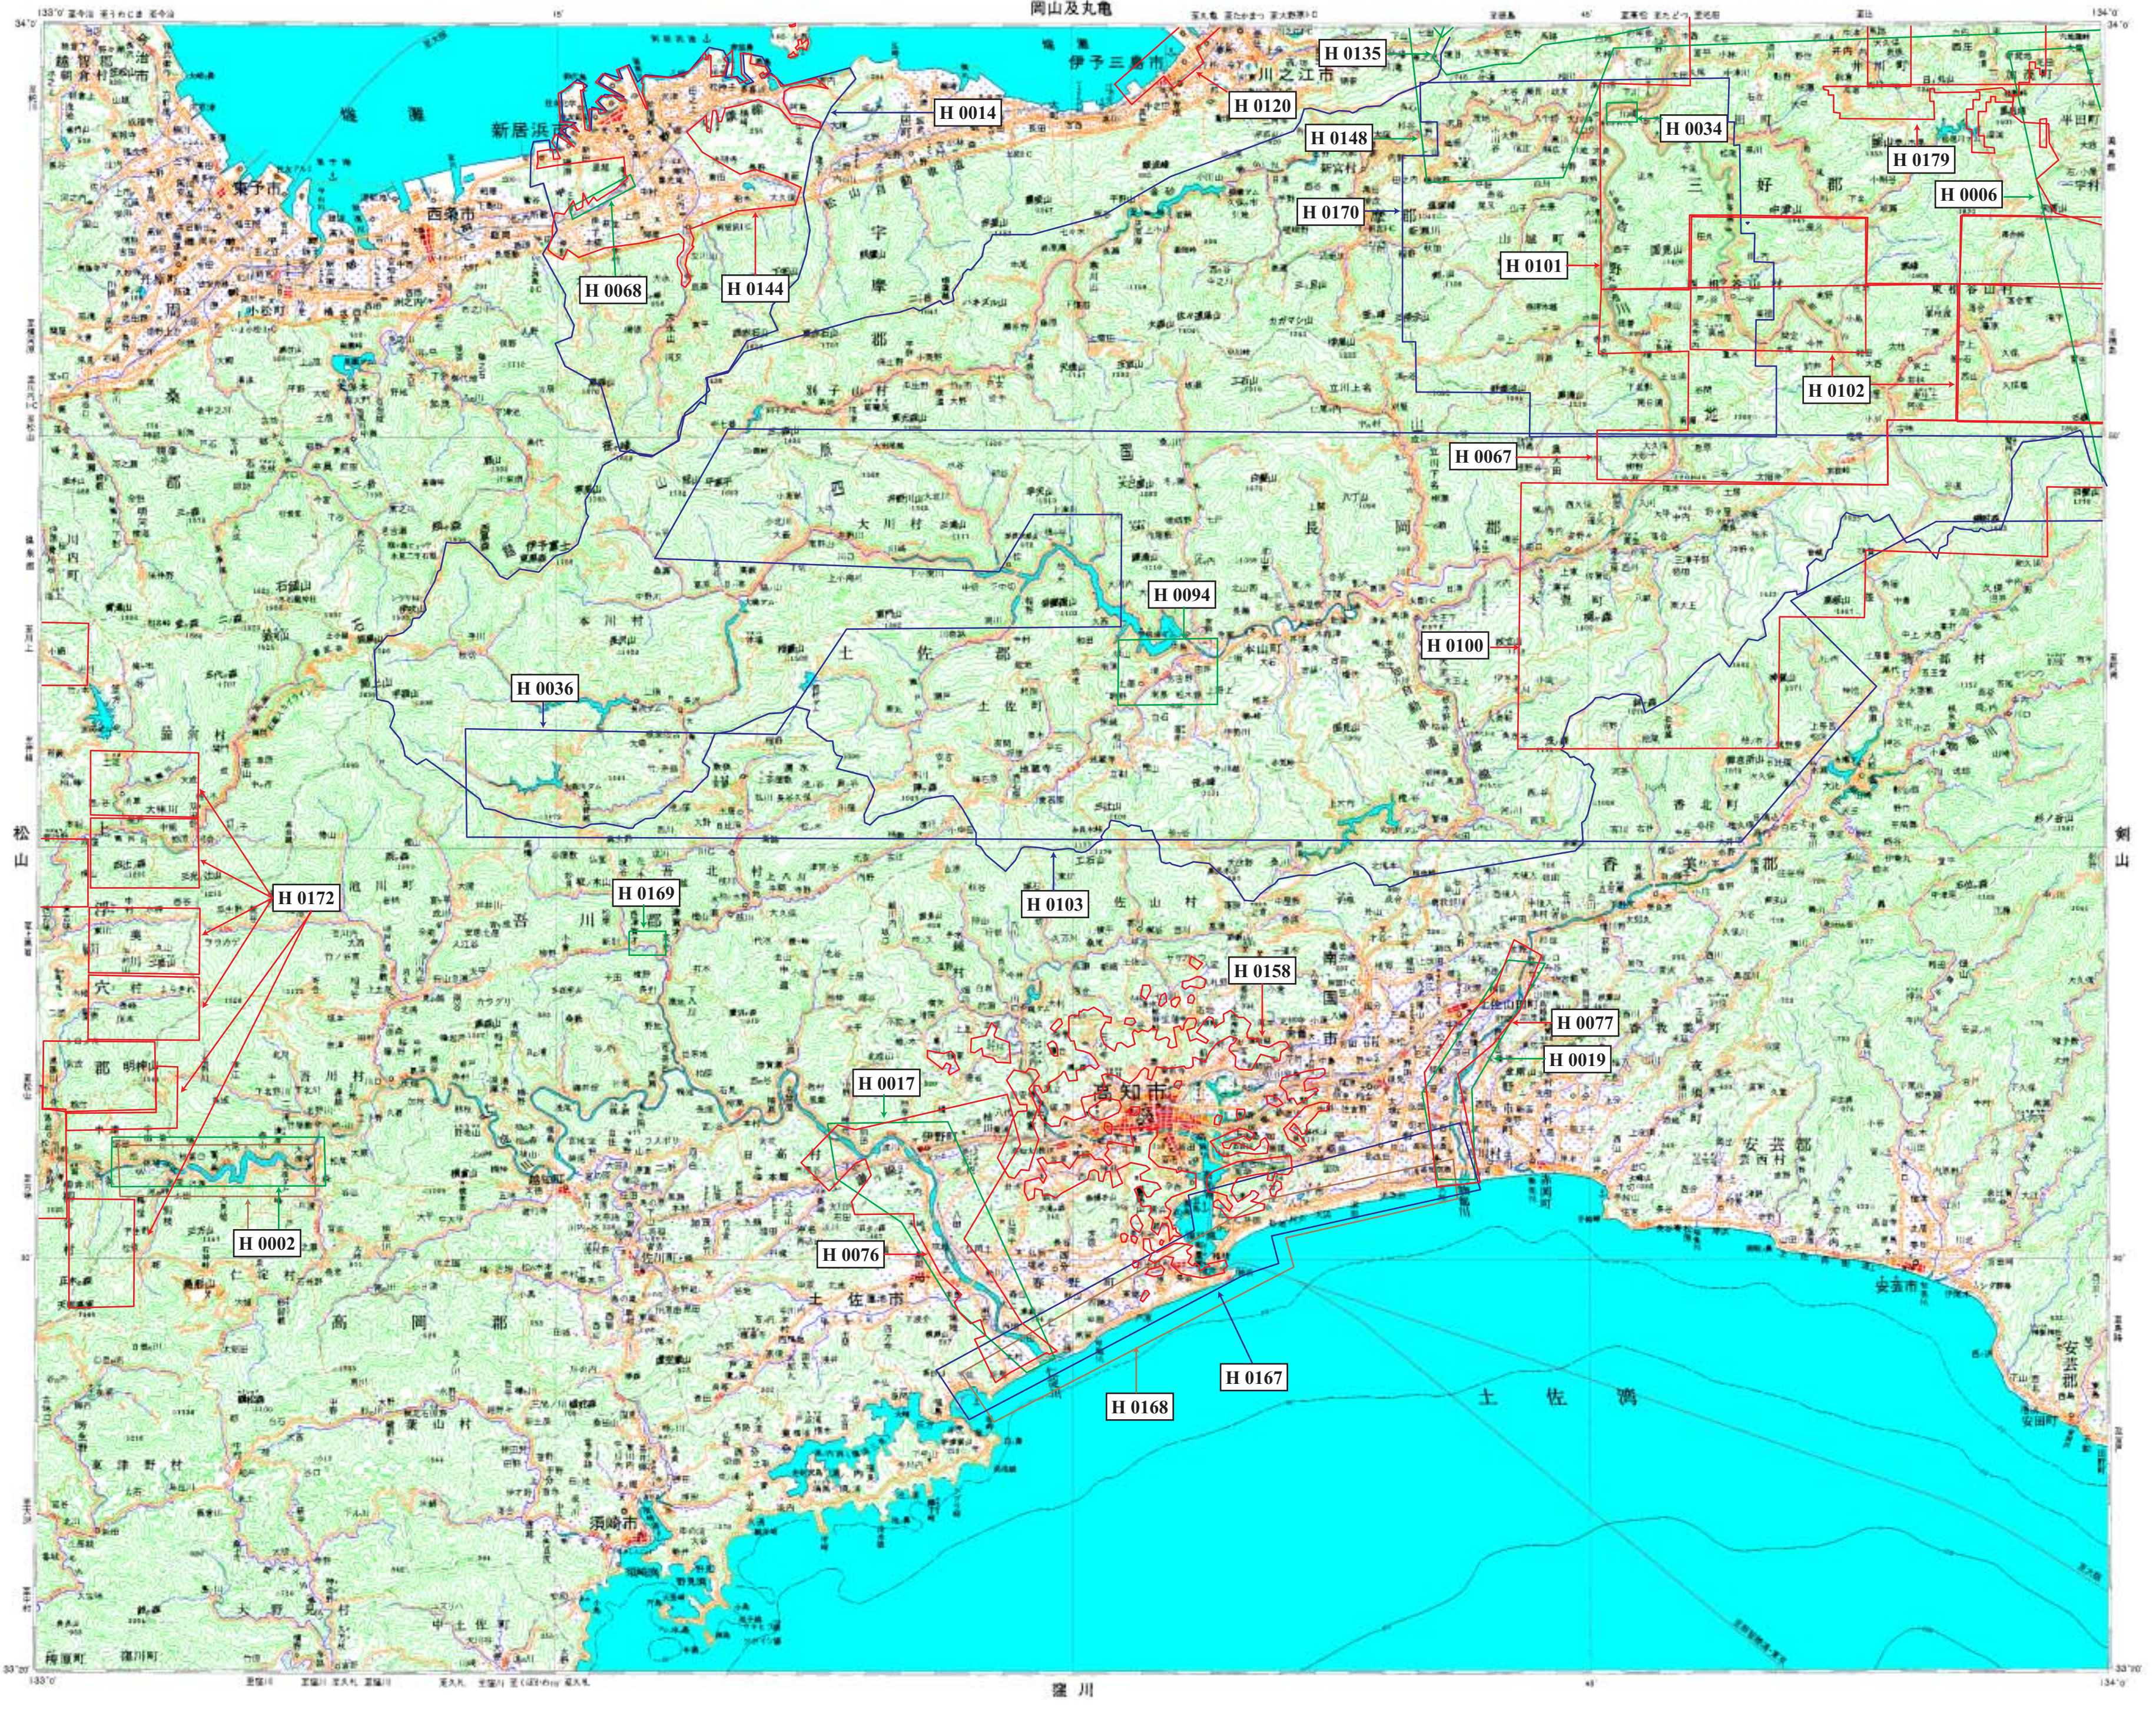

岡山及丸亀

34°0' 33°0'

133°0' 134°0'

34°0' 33°0'

133°0' 134°0'