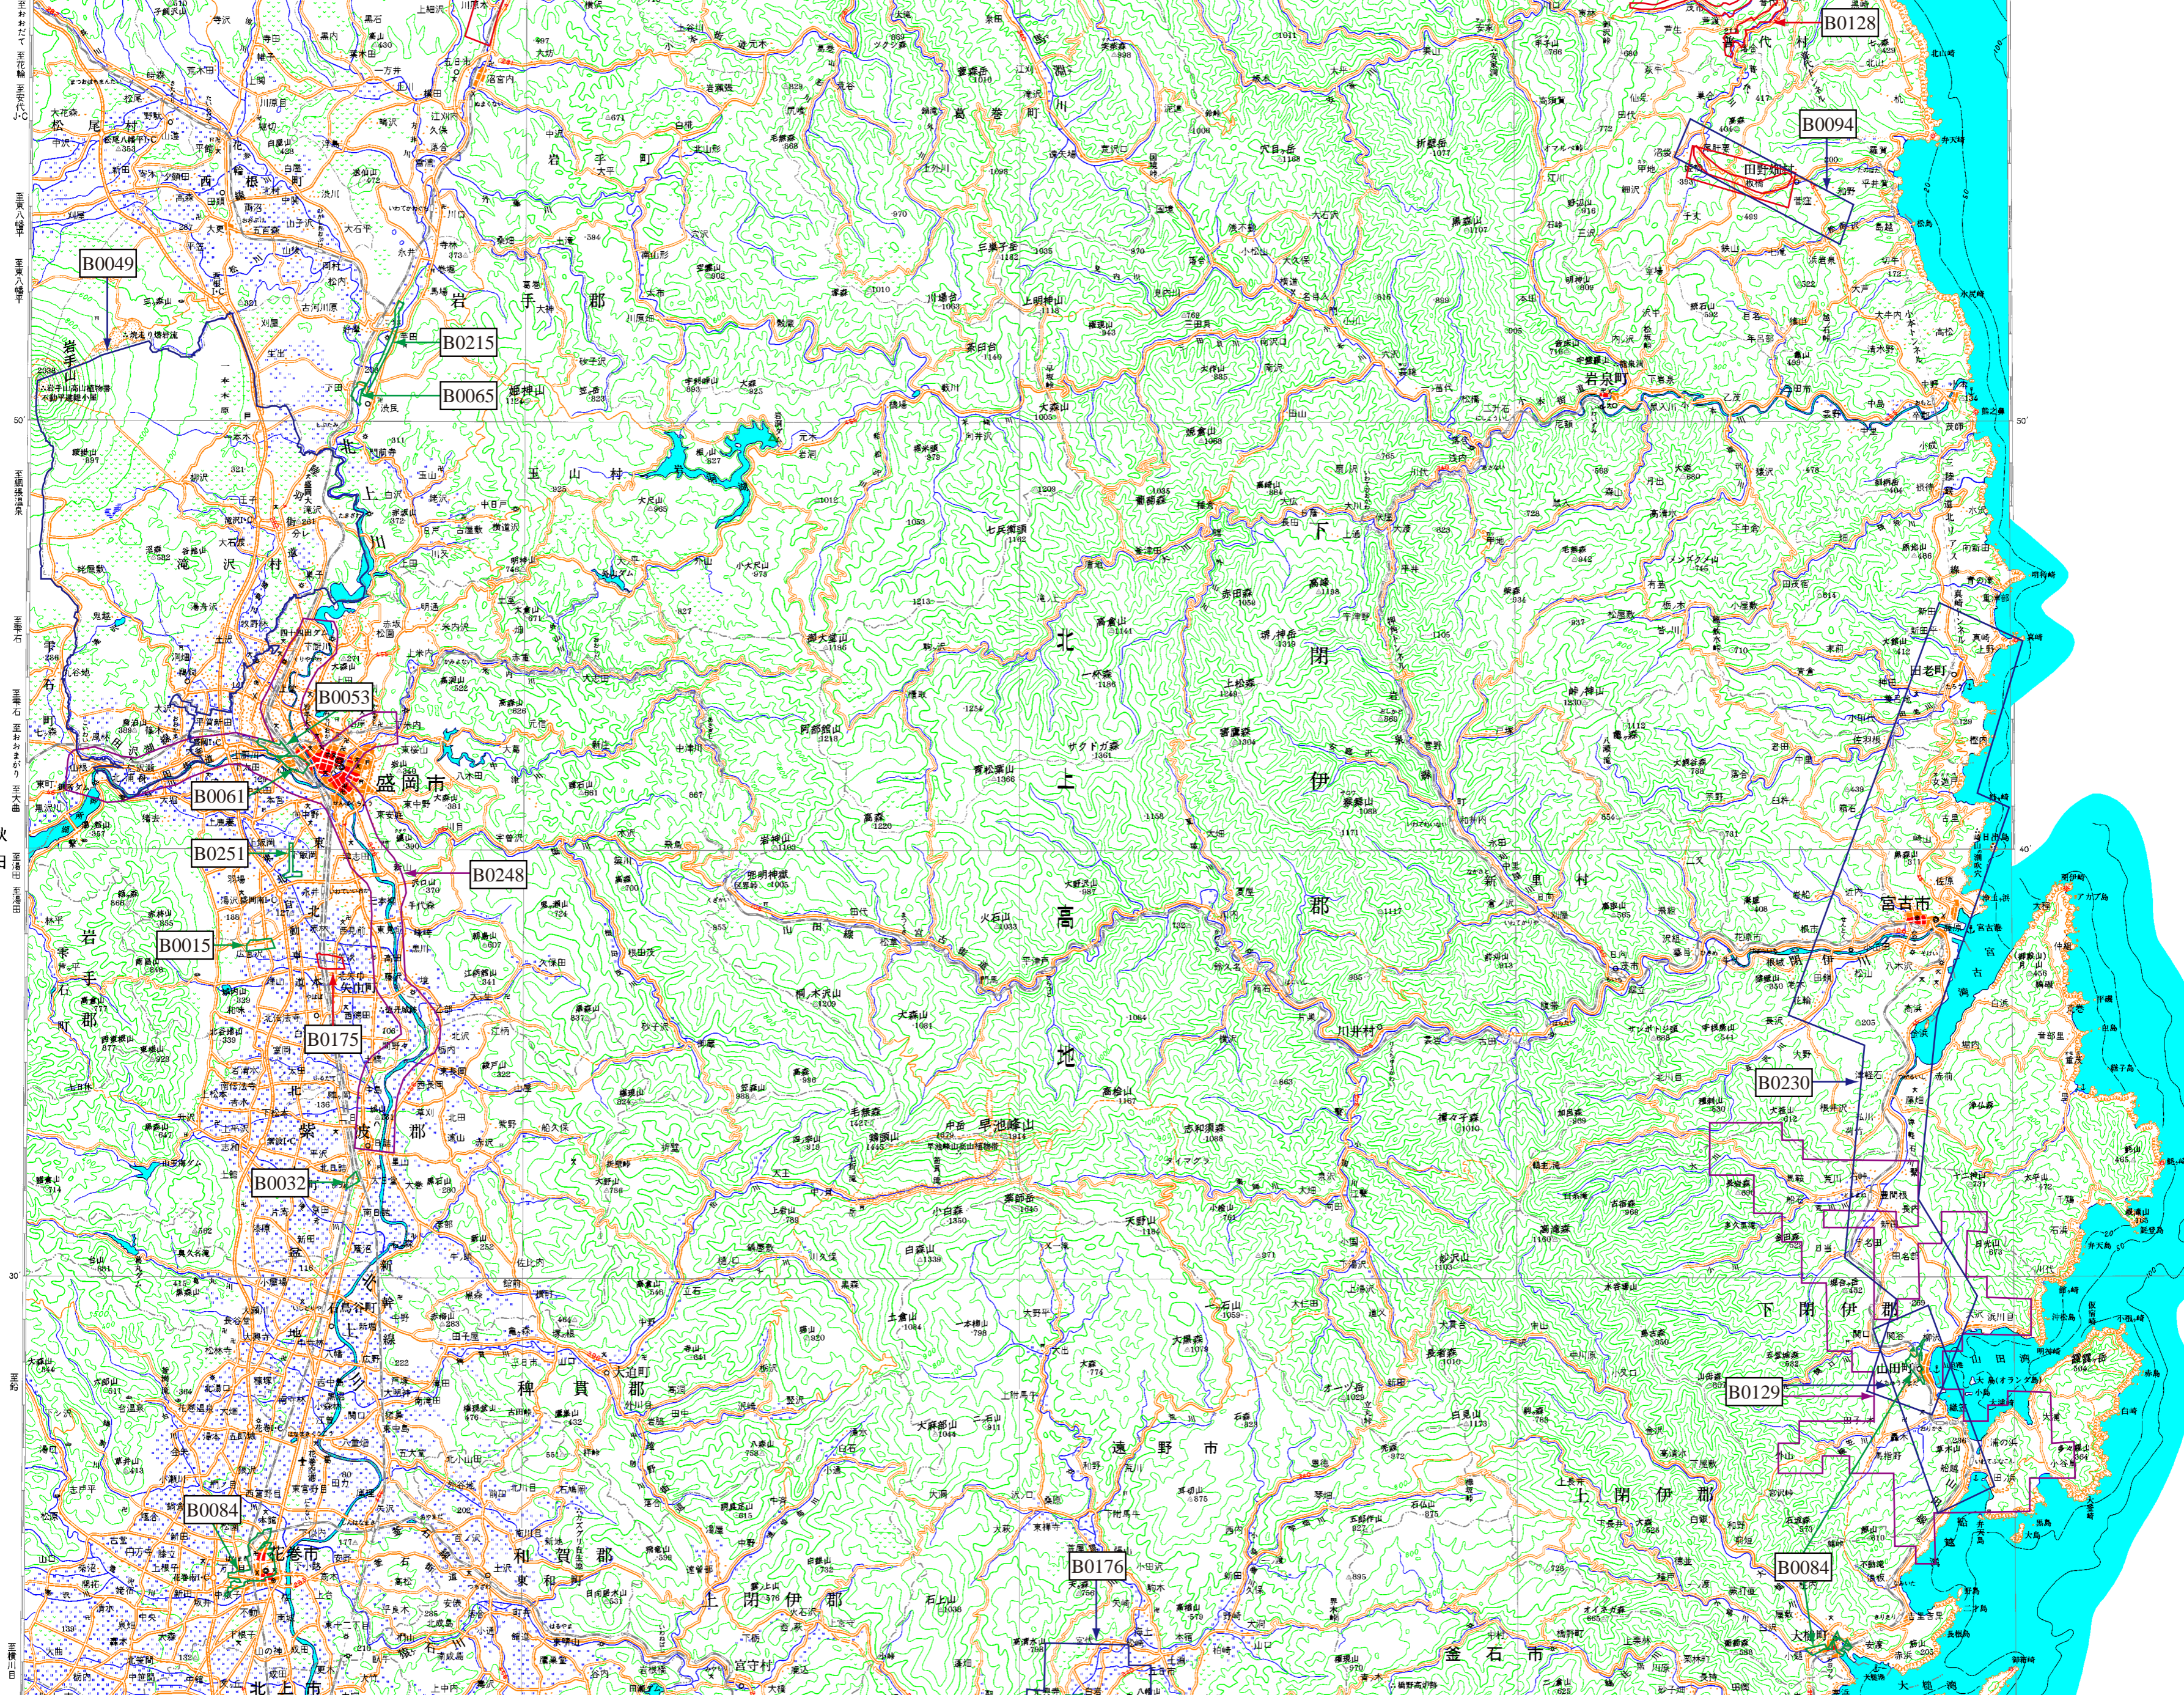

八戸

141°0' 142°0' 至新田 至あおもり 至青森 至花巻 至久慈 至葛巻 至葛巻 至久慈 至くじ 至津代

八戸

141°0' 142°0' 至新田 至あおもり 至青森 至花巻 至久慈 至葛巻 至葛巻 至久慈 至くじ 至津代