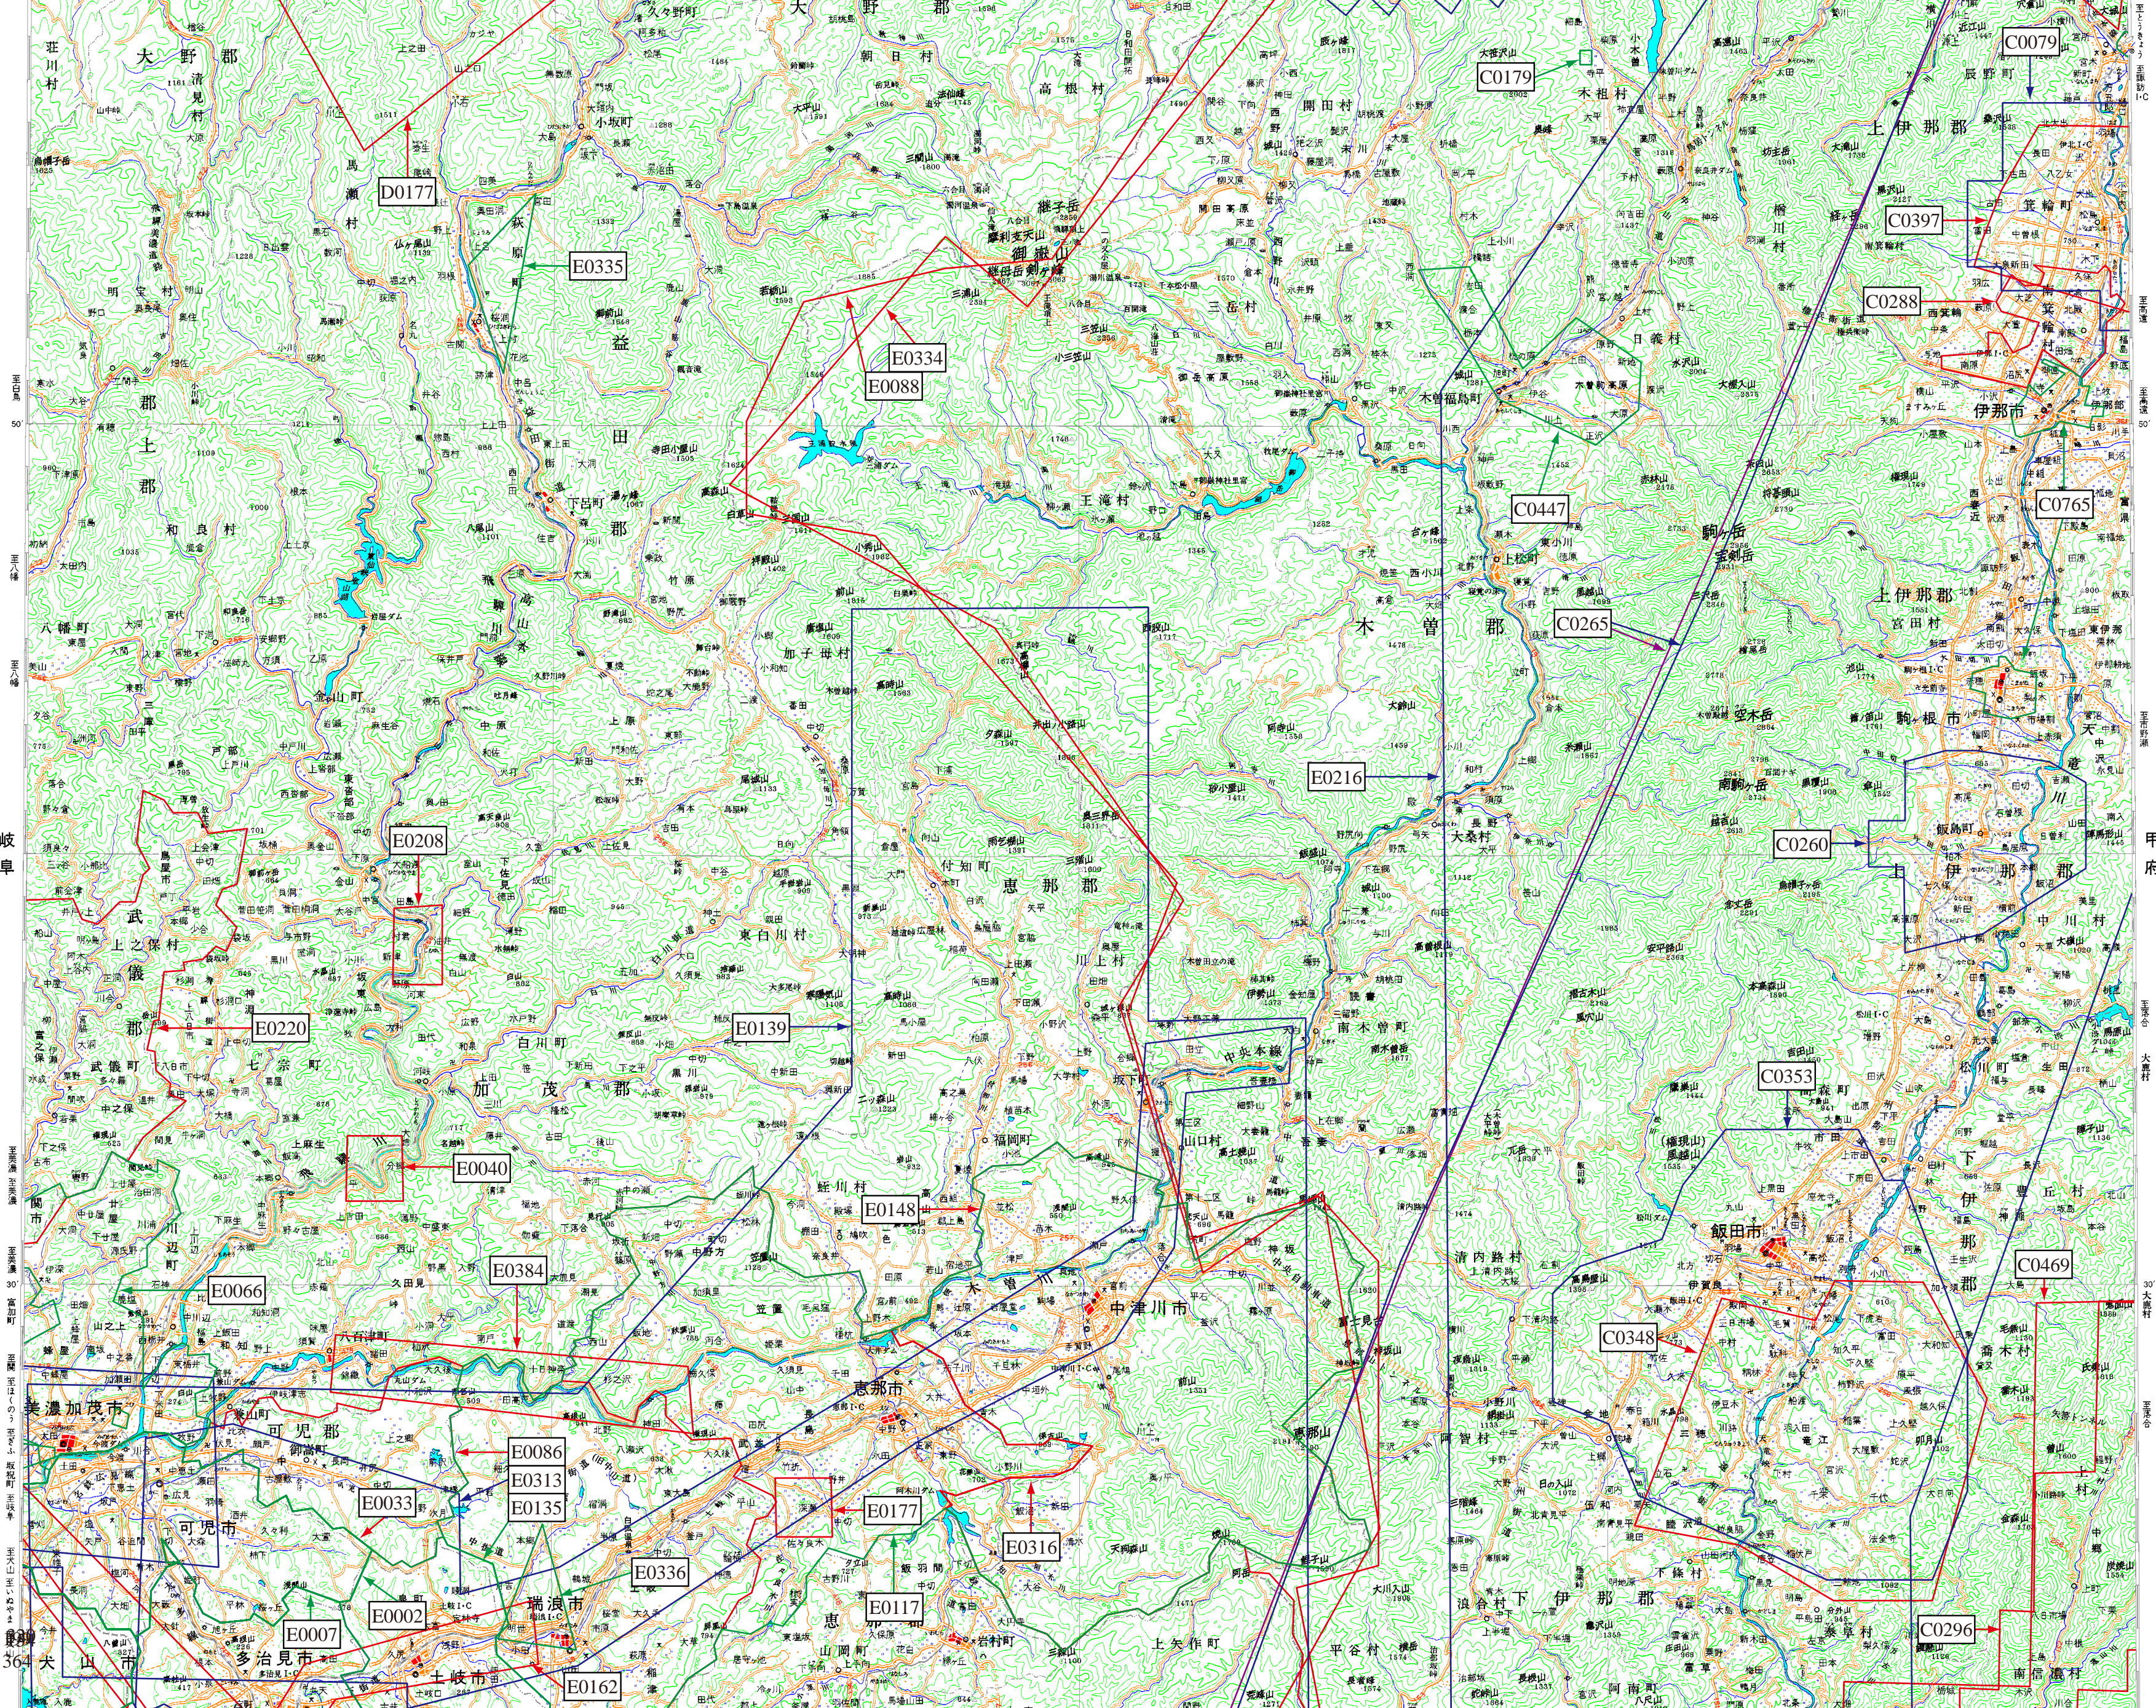

137°0' 至黒野保 至宮村 宮村 至段 15' 至高山 至とやま 至万石 至万石 高山 至高山 至奈川 至等合 45' 至津戸 至塩尻 至なごや 138°0' 36°0'

137°0' 至小牧東 I-C 至坂下 至小牧東 I-C 至たじみ 至名古屋 至なごや 至下石 至下石 至下石 15' 至明知 至水上 至水上 至明知 至みけち 至浜松 豊橋 至本郷 至根羽 至栗木 45' 至新緑 至平岡 至とよはし 至和田 138°0' 35°20'