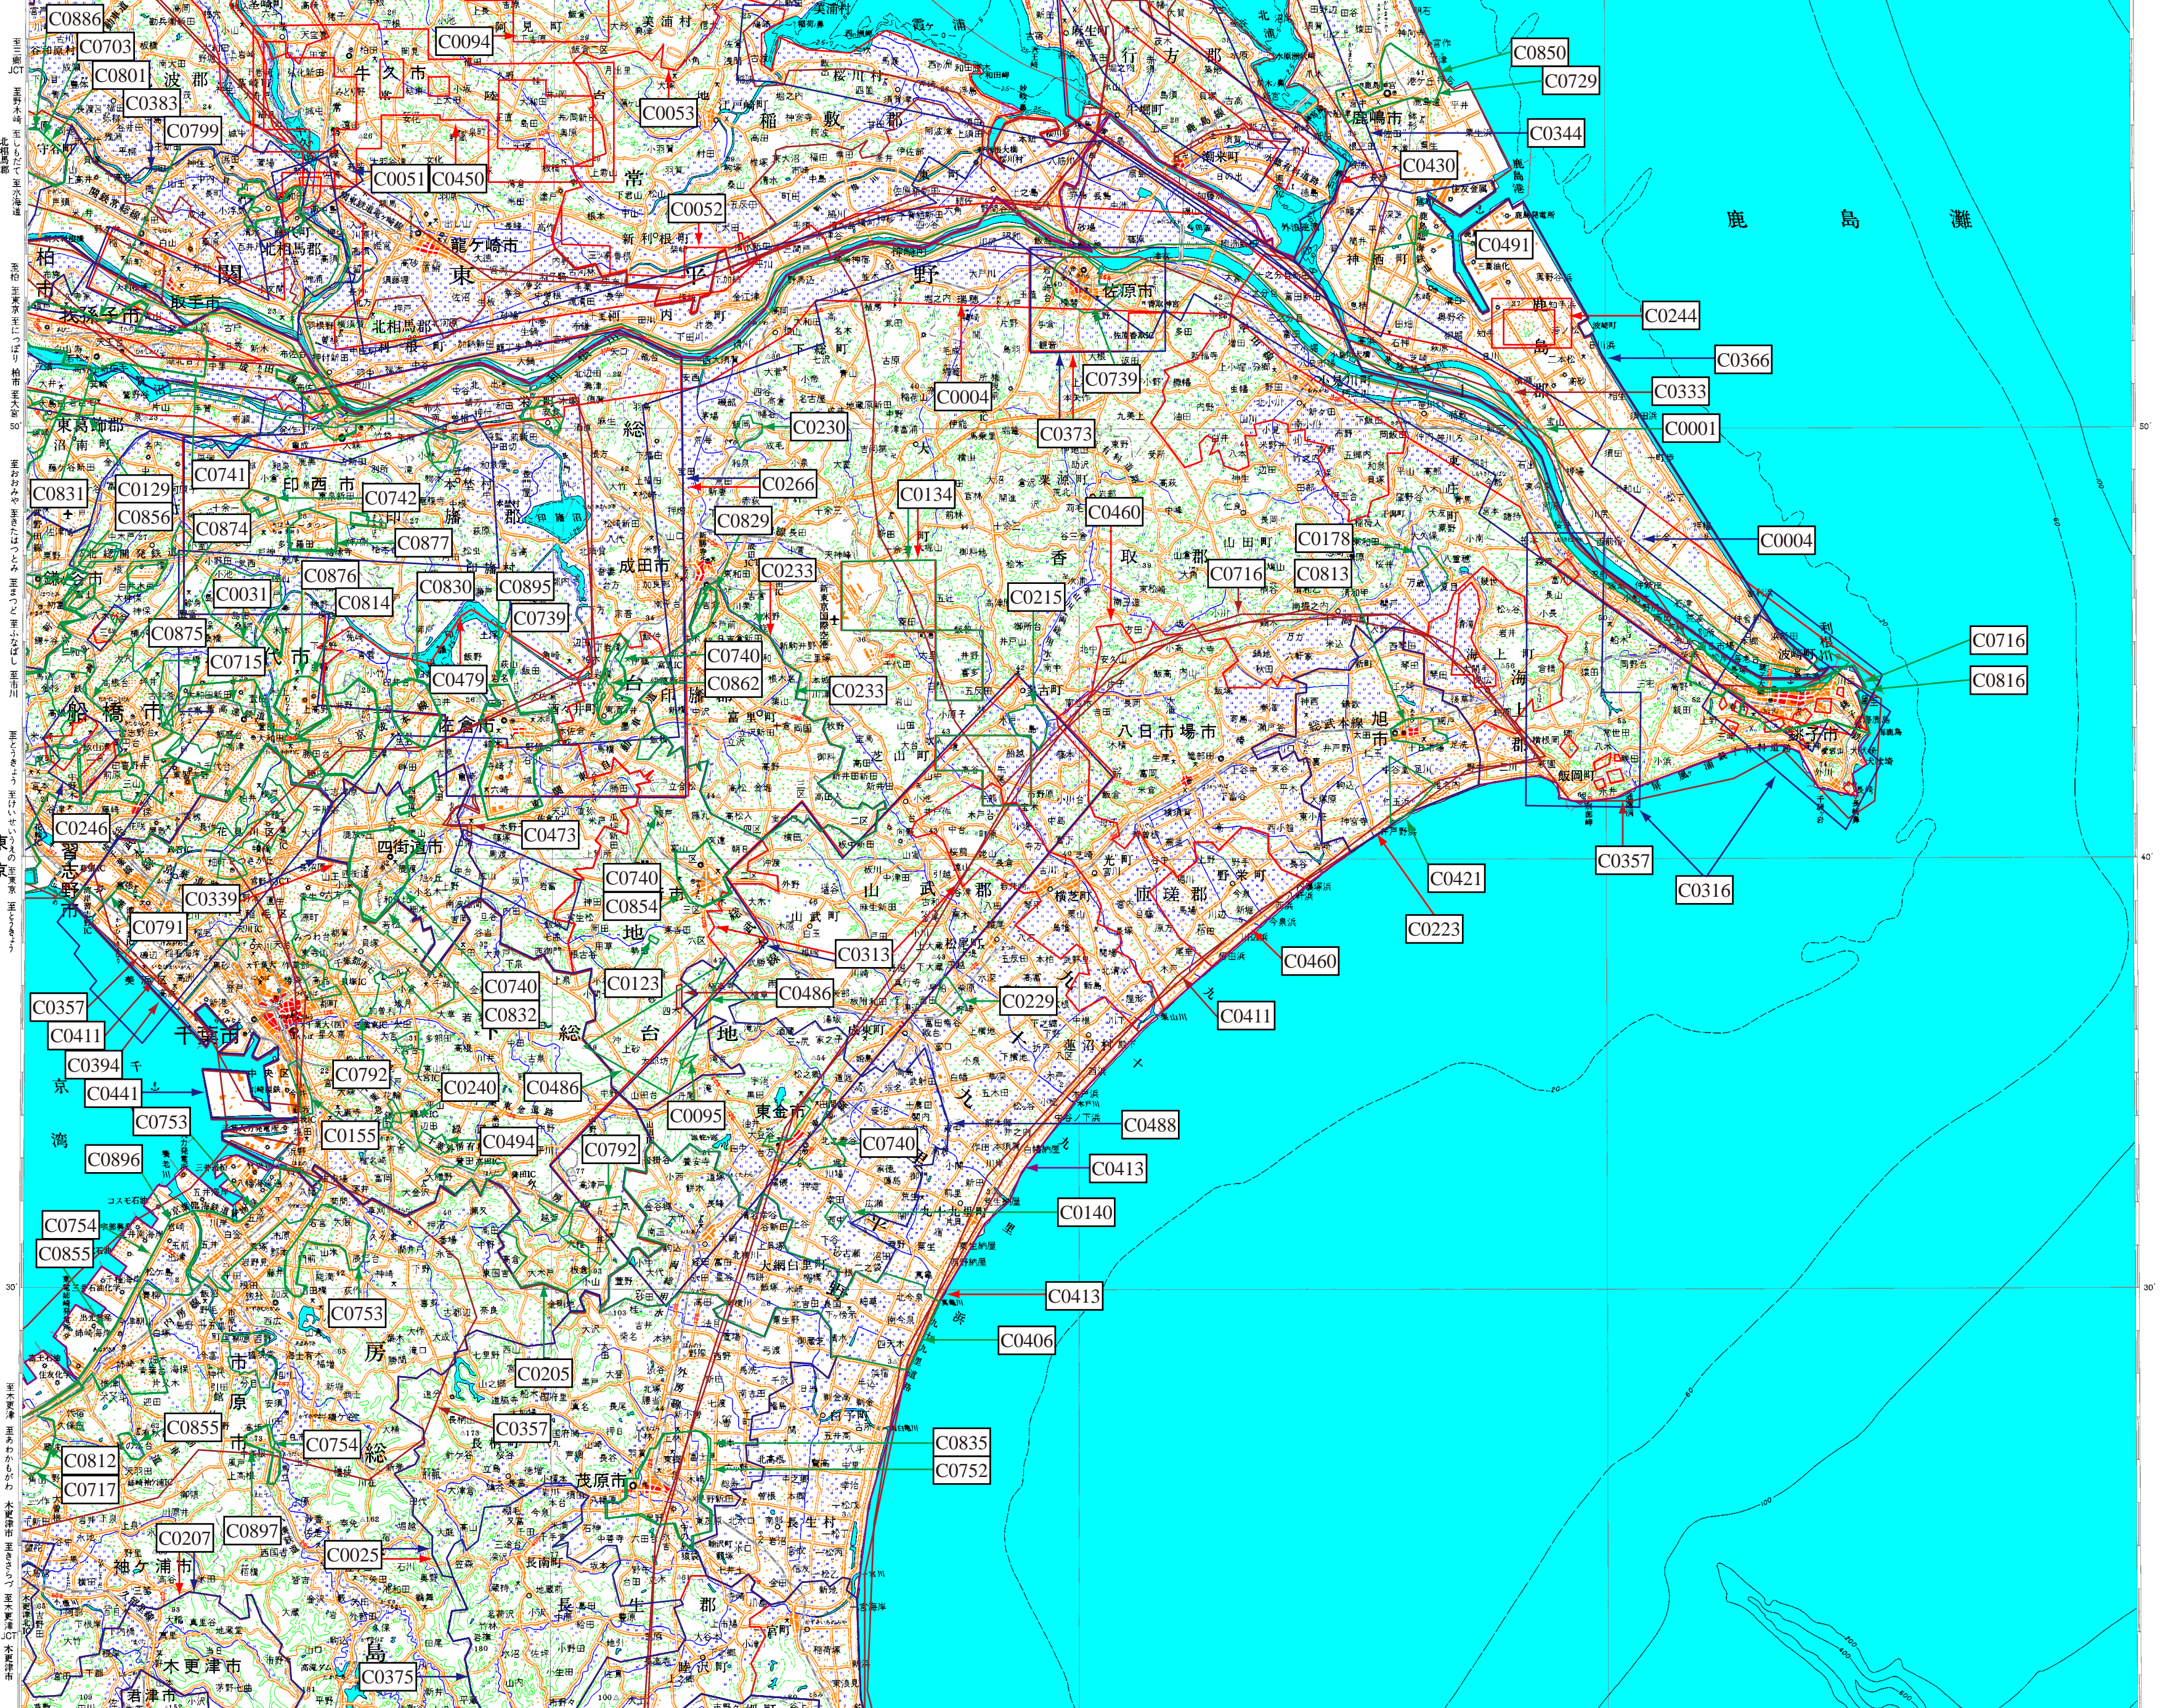

140°0' 至水海道 至水戸IC 至谷田町 つくば市 至谷田町 至つくば 至水戸 至いわねま 至土浦 至土浦 15 至木原 至木原 水戸 至石岡 至鉾田 麻生町 至鉾田 至鉾田 至みと 至水戸 45 141°0' 36°0'

35°20' 140°0' 至市場 至かざさかめやま 至鶴山 至かざさかの 至大久保 至勝浦 至大多喜 至大多喜 現陽郡 至深谷 至あわかもがわ 至鴨川 45 141°0' 35°20'

大多喜